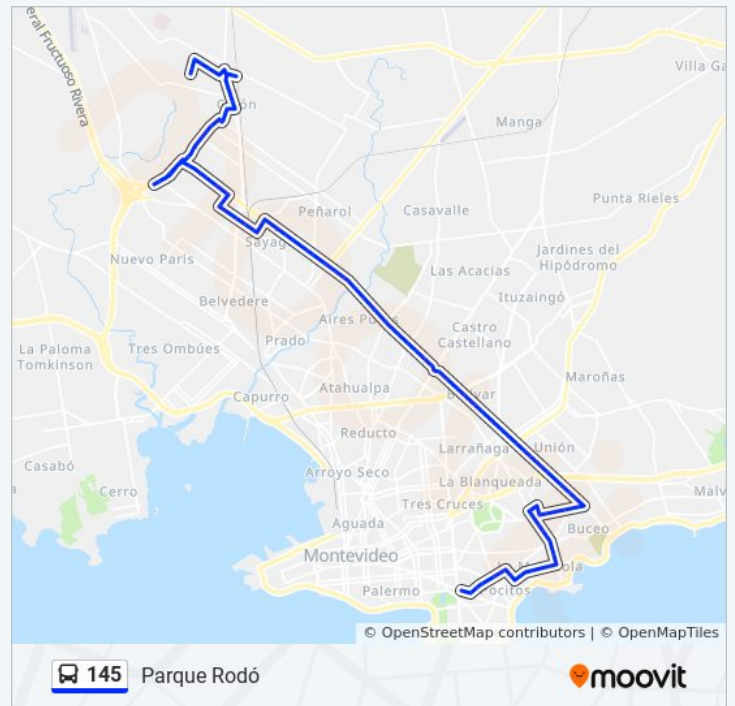

Información de la línea 145 de Ómnibus

Dirección: Parque Rodó

Paradas: 85

Eduardo A Raiz Y Carve

Eduardo A Raiz - Cno Casavalle

Cno Lecocq - Bv Aparicio Saravia

Cno Lecocq Y Cno Edison

Cno Lecocq - Antonio Maria Marquez

Bv Jose Batlle Y Ordoñez Y Gambetta

Bv. José Batlle Y Ordóñez Y Dr. Alberto Zubiria

Bv Jose Batlle Y Ordoñez - Teodoro Alvarez

Bv Jose Batlle Y Ordoñez Y Arechavaleta

Bv Jose Batlle Y Ordoñez Y Pantaleon Artigas

Duración del viaje: 85 min

Resumen de la línea:

Bv Jose Batlle Y Ordoñez - Celedonio Rojas

Bv Jose Batlle Y Ordoñez - Gral Acha

Bv Jose Batlle Y Ordoñez Y Av Gral San Martin

Bv Jose Batlle Y Ordoñez Y Francisco Romero