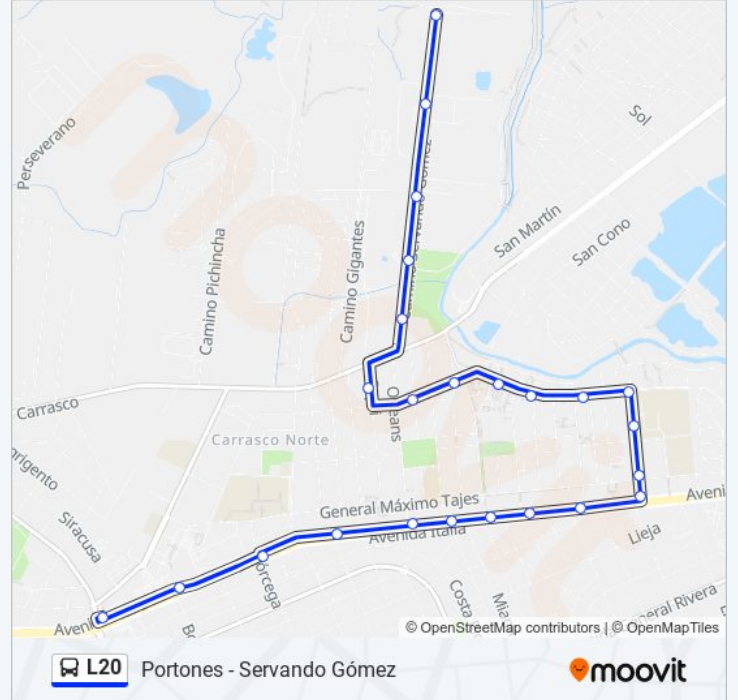

### Información de la línea L20 de Ómnibus

**Dirección:** Cno Servando Gómez Y Cno Gigantes

**Paradas:** 14

**Duración del viaje:** 10 min

**Resumen de la línea:**

### Sentido: Portones

24 paradas

[VER HORARIO DE LA LÍNEA](#)

- Cno Gigantes Y Cno Dr Antonio De Boni
- Cno Servando Gomez - Cno Dr Miguel Rubino
- Cno Servando Gomez - Cno Dr Miguel C Rubino
- Cno Gigantes Y Av N° 4
- Cno Servando Gómez Y Cno Carrasco
- Capri Y Juan Pedro Beranger
- Constancio C Vigil - Edmundo Bianchi
- Constancio C Vigil Y Santa Monica
- Arq Horacio Acosta Y Lara - Calle 2
- Arq Horacio Acosta Y Lara Y Dr Raul E Baetghen
- Arq Horacio Acosta Y Lara Y Gral Santander
- Arq Horacio Acosta Y Lara Y Gral French
- Gral French E Ing Victor Sudriers
- Gral French - Gral Maximo Tajes
- Gral French Y Av Italia
- Av Italia - Gral Nariño
- Av Italia Y Cesar Cortinas
- Av. Italia & Santa Mónica (Norte)

### Información de la línea L20 de Ómnibus

**Dirección:** Portones

**Paradas:** 24

**Duración del viaje:** 22 min

**Resumen de la línea:**

Av Italia - Santa Monica

Av Italia Y Orleans

Av. Italia & Cooper

Av Italia - Corcega

Av. Italia & Bolonia

Av Italia - Av Bolivia

Los horarios y mapas de la línea L20 de Ómnibus están disponibles en un PDF en [moovitapp.com](https://moovitapp.com). Utiliza Moovit App para ver los horarios de los autobuses en vivo, el horario del tren o el horario del metro y las indicaciones paso a paso para todo el transporte público en Montevideo.