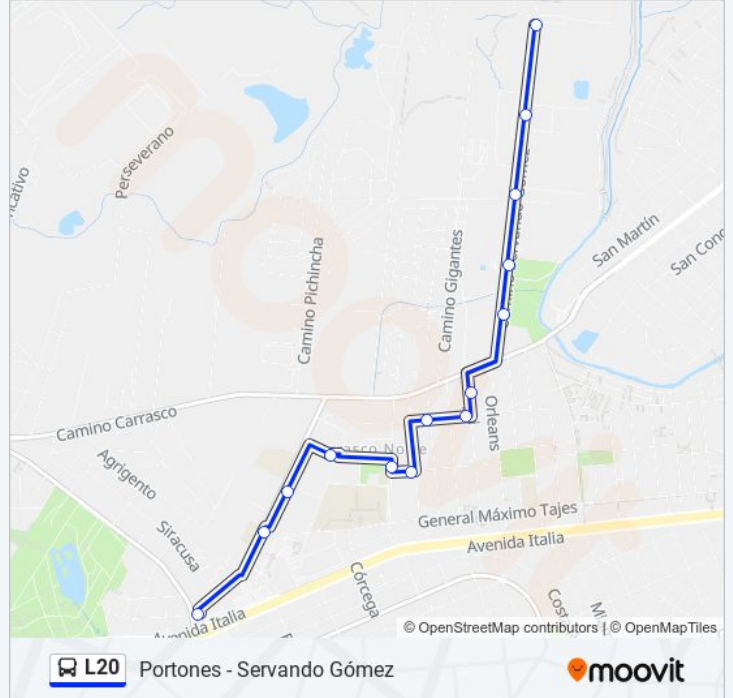

### Información de la línea L20 de Ómnibus

**Dirección:** Cno Servando Gómez Y Cno Gigantes

**Paradas:** 14

**Duración del viaje:** 10 min

**Resumen de la línea:**

### Sentido: Portones

24 paradas

[VER HORARIO DE LA LÍNEA](#)

- Cno Gigantes Y Cno Dr Antonio De Boni
- Cno Servando Gomez - Cno Dr Miguel Rubino
- Cno Servando Gomez - Cno Dr Miguel C Rubino
- Cno Gigantes Y Av N° 4
- Cno Servando Gómez Y Cno Carrasco
- Capri Y Juan Pedro Beranger
- Constancio C Vigil - Edmundo Bianchi
- Constancio C Vigil Y Santa Monica
- Arq Horacio Acosta Y Lara - Calle 2
- Arq Horacio Acosta Y Lara Y Dr Raul E Baetghen
- Arq Horacio Acosta Y Lara Y Gral Santander
- Arq Horacio Acosta Y Lara Y Gral French
- Gral French E Ing Victor Sudriers
- Gral French - Gral Maximo Tajes
- Gral French Y Av Italia
- Av Italia - Gral Nariño
- Av Italia Y Cesar Cortinas
- Av. Italia & Santa Mónica (Norte)

### Información de la línea L20 de Ómnibus

**Dirección:** Portones

**Paradas:** 24

**Duración del viaje:** 22 min

**Resumen de la línea:**

Av Italia - Santa Monica

Av Italia Y Orleans

Av. Italia & Cooper