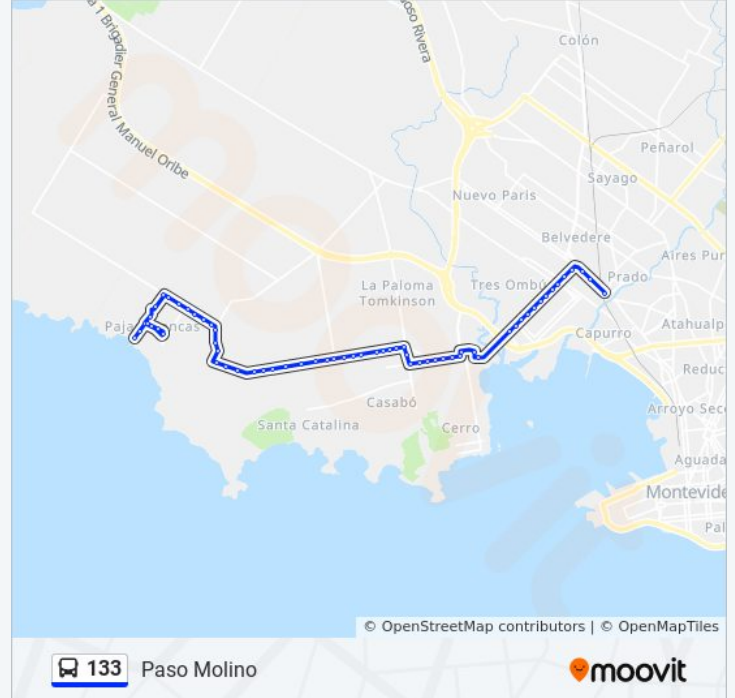

### Sentido: Paso Molino

62 paradas

[VER HORARIO DE LA LÍNEA](#)

Av Cap Leal De Ibarra-Rbla Puerto Soledad De Malvinas

Av Cap Leal De Ibarra - Ramon Fernandez Villegas

Av Cap Leal De Ibarra - Cap Pedro De Mesa Y Castro

### Información de la línea 133 de Ómnibus

**Dirección:** Paso Molino

**Paradas:** 62

**Duración del viaje:** 36 min

**Resumen de la línea:**

Luis De Medina Torres - Cap Domingo Chaurri

Cno Sanfuentes - Cno Antartida Uruguaya

Av Carlos Maria Ramirez - Filipinas

Av Carlos Maria Ramirez - Puerto Rico

Av Carlos Maria Ramirez Y Vizcaya

Av Carlos Maria Ramirez Y Bogota

Av Dr Santin Carlos Rossi Y Dr Pedro Castellino

Terminal Del Cerro

Japon - Vigo

Av Carlos Maria Ramirez Y Concordia

Av Carlos Maria Ramirez Y Humboldt

Av Carlos Maria Ramirez Y Rivera Indarte

Av Carlos Maria Ramirez Y Pedro Giralt

Av Carlos Maria Ramirez - Gral Agustin Muñoz