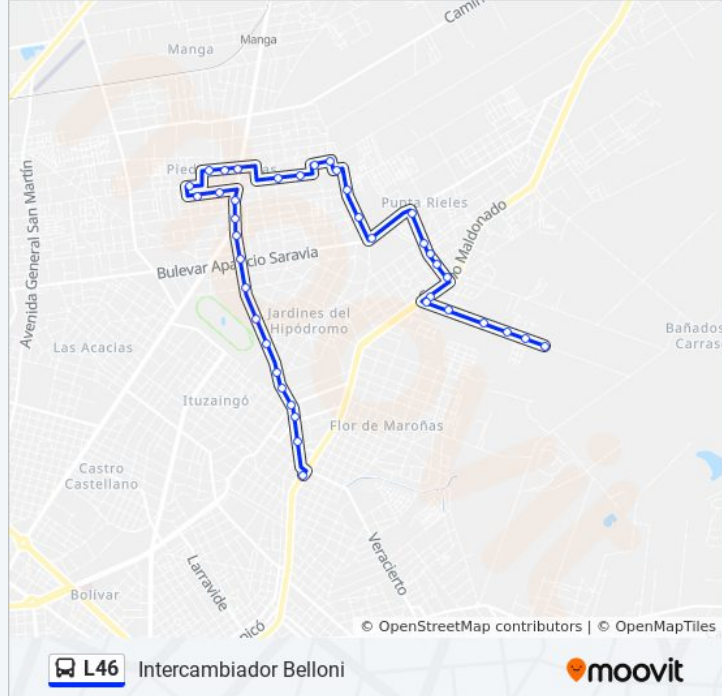

Información de la línea L46 de ómnibus

Dirección: Intercambiador Belloni

Paradas: 39

Duración del viaje: 42 min

Resumen de la línea:

Belloni

Matilde Pacheco De Batlle Y Ordoñez Y Dr
Sebastian B Rodriguez

Matilde Pacheco De Batlle Y Ordoñez Y Juan
Fernando Diaz Quijano

Cno Tte Rinaldi Y Azotea De Lima

Helvecia Y Yacuy

Helvecia Y Walter Medina

Av Jose Belloni - Dunant

Av Jose Belloni Y Jorge Pacheco

Av Jose Belloni - Cno Gral Leandro Gomez

Av Jose Belloni - Bv Aparicio Saravia

Av Jose Belloni Y Roma

Intercambiador Belloni Andén 8

Sentido: Susana Pintos

17 paradas

[VER HORARIO DE LA LÍNEA](#)

Intercambiador Belloni Anden 2

Cno Maldonado - Oyarvide

Cno Maldonado - Eduardo Depauli

Dirección: Susana Pintos

Paradas: 17

Duración del viaje: 12 min
Resumen de la línea:

Cno Maldonado - Venecia

Cno Maldonado - Turin

Cno Maldonado - Susana Pintos

Susana Pintos Y Cno Maldonado

Susana Pintos - Tomas Higgs