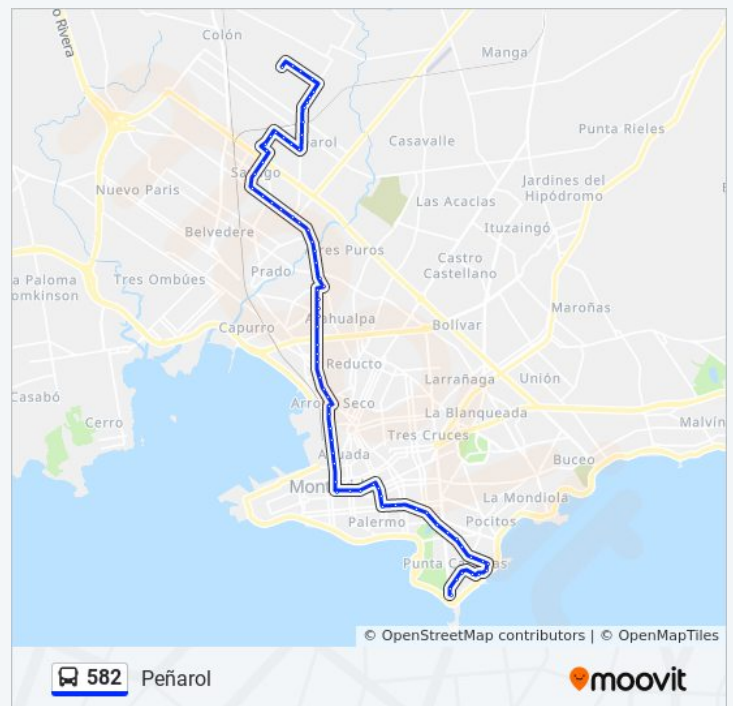

**Información de la línea 582 de ómnibus****Dirección:** 18 De Julio Y Río Negro**Paradas:** 52**Duración del viaje:** 46 min**Resumen de la línea:**

Bell - Av Millan

Av Millan Y Bernardino Guas

Av Millan - Benito Alvarez

Paraguay - Nueva York

Paraguay - La Paz

Paraguay - Paysandu

Av Lib Brig Gral Lavalleja - Mercedes

Rio Negro - Av 18 De Julio

**Sentido: Peñarol**  
72 paradas

[VER HORARIO DE LA LÍNEA](#)

- Bv Gral Artigas - Tabare
- Bv Gral Artigas Y Ramon Fernandez
- Jose Ellauri - Dr Hector Miranda
- Jose Ellauri - Joaquin Nuñez
- Jose Maria Montero Y Guipuzcoa
- Gonzalo De Orgaz Y Leyenda Patria
- Leyenda Patria - Juan Benito Blanco
- 21 De Setiembre Y Roque Graseras
- 21 De Setiembre - Jose Ellauri
- 21 De Setiembre - Williman
- 21 De Setiembre - Obligado
- 21 De Setiembre Y Libertad
- 21 De Setiembre Y Psje Federico Renom
- Bv España - Edil Hugo Prato
- Bv España Y Dr Pablo De Maria
- Canelones Y Dr Emilio Frugoni
- Canelones - Minas
- Minas - Jose Enrique Rodo
- Minas - Av 18 De Julio
- Colonia - Carlos Roxlo
- Colonia - Dr Javier Barrios Amorin
- Colonia Y Yaguaron
- Colonia Y Av Gral Rondeau
- Av Gral Rondeau - Paysandu
- Av Gral Rondeau Y Valparaiso
- Av Gral Rondeau - Asuncion
- Av Gral Rondeau Y Venezuela
- Av Gral Rondeau - Panama
- Av Gral Rondeau - Cnel Francisco Tajes
- Av Gral Rondeau - Gral Francisco Caraballo

## Información de la línea 582 de ómnibus

**Dirección:** Peñarol

**Paradas:** 72

**Duración del viaje:** 71 min

**Resumen de la línea:**

Av Agraciada Y Av Gral Rondeau

Av Agraciada - Entre Rios

Av Agraciada - Dr Alfredo Garcia Morales