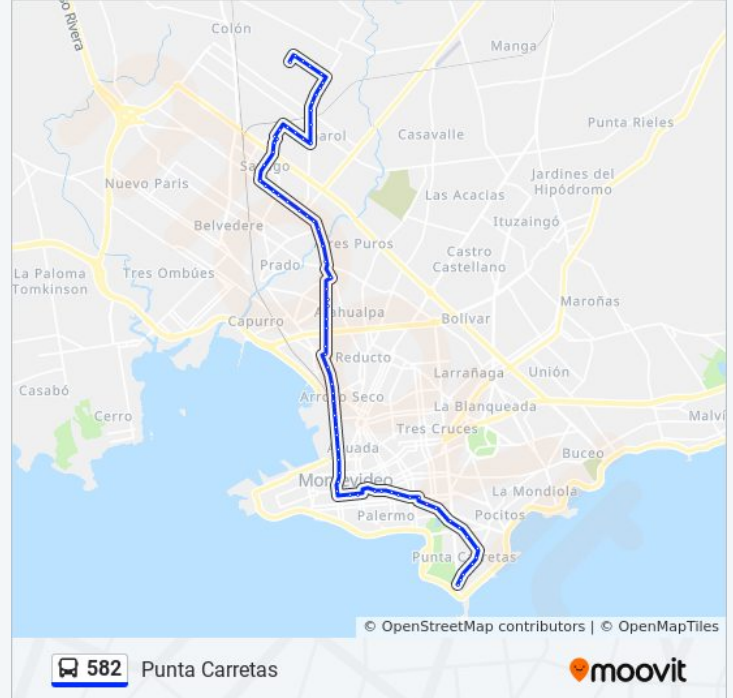

Usa la aplicación Moovit para encontrar la parada de la línea 582 de ómnibus más cercana y descubre cuándo llega la próxima línea 582 de ómnibus

**Sentido: 18 De Julio Y Río Negro**

52 paradas

[VER HORARIO DE LA LÍNEA](#)

**Información de la línea 582 de ómnibus****Dirección:** 18 De Julio Y Río Negro**Paradas:** 52**Duración del viaje:** 46 min**Resumen de la línea:**

Bell - Av Millan

Av Millan Y Bernardino Guas

Av Millan - Benito Alvarez

Paraguay - Nueva York

Paraguay - La Paz

Paraguay - Paysandu

Av Lib Brig Gral Lavalleja - Mercedes

Rio Negro - Av 18 De Julio

San Jose - Zelmar Michelini

San Jose - Dr Aquiles R Lanza

Constituyente Y Dr Andres Martinez Trueba