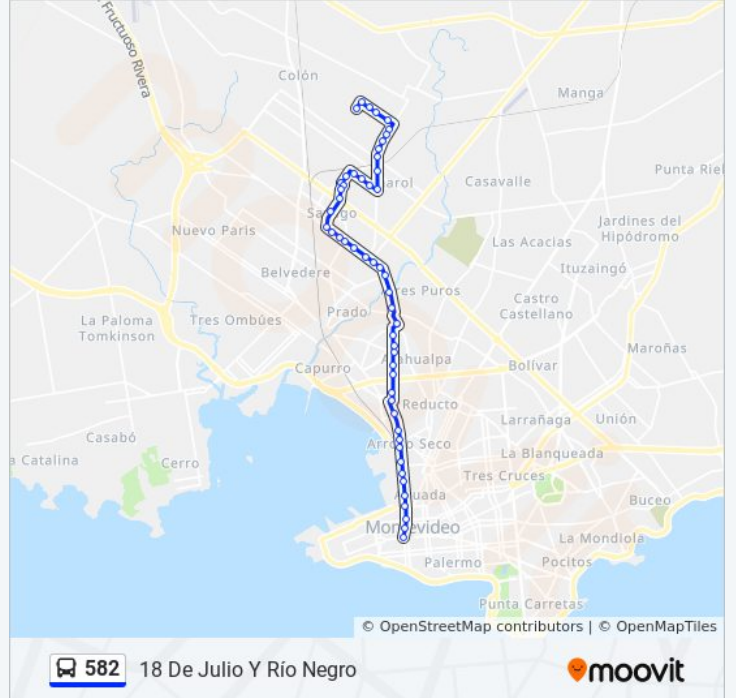

**Información de la línea 582 de ómnibus****Dirección:** 18 De Julio Y Río Negro**Paradas:** 52**Duración del viaje:** 46 min**Resumen de la línea:**

Bell - Av Millan

Av Millan Y Bernardino Guas

Av Millan - Benito Alvarez

Av Millan Y Cno Molinos De Raffo

Av Millan - Las Violetas

Av Millan Y Cno Coronel Raiz

Av Millan - Loreto Gomensoro

Av Millan Y Clemenceau

Av Millan - Cno Castro

Av Millan Y Rbla Costanera Francisco Lavalleja

Av Joaquin Suarez - Dr Evaristo Ciganda

Av Agraciada - Dr Salvador Garcia Pintos

Paraguay - Santa Fe

Paraguay - Gral Fausto Aguilar

Paraguay - Gral Pacheco

Paraguay - Gral Cesar Diaz

Paraguay - Guatemala

Paraguay Y Nicaragua

Paraguay - Nueva York

Paraguay - La Paz

Paraguay - Paysandu

Av Lib Brig Gral Lavalleja - Mercedes

Rio Negro - Av 18 De Julio

**Sentido: Peñarol**  
72 paradas

[VER HORARIO DE LA LÍNEA](#)

- Bv Gral Artigas - Tabare
- Bv Gral Artigas Y Ramon Fernandez
- Jose Ellauri - Dr Hector Miranda
- Jose Ellauri - Joaquin Nuñez
- Jose Maria Montero Y Guipuzcoa
- Gonzalo De Orgaz Y Leyenda Patria
- Leyenda Patria - Juan Benito Blanco
- 21 De Setiembre Y Roque Graseras
- 21 De Setiembre - Jose Ellauri
- 21 De Setiembre - Williman
- 21 De Setiembre - Obligado
- 21 De Setiembre Y Libertad
- 21 De Setiembre Y Psje Federico Renom
- Bv España - Edil Hugo Prato
- Bv España Y Dr Pablo De Maria
- Canelones Y Dr Emilio Frugoni
- Canelones - Minas
- Minas - Jose Enrique Rodo
- Minas - Av 18 De Julio
- Colonia - Carlos Roxlo
- Colonia - Dr Javier Barrios Amorin
- Colonia Y Yaguaron
- Colonia Y Av Gral Rondeau
- Av Gral Rondeau - Paysandu
- Av Gral Rondeau Y Valparaiso
- Av Gral Rondeau - Asuncion
- Av Gral Rondeau Y Venezuela
- Av Gral Rondeau - Panama
- Av Gral Rondeau - Cnel Francisco Tajes
- Av Gral Rondeau - Gral Francisco Caraballo