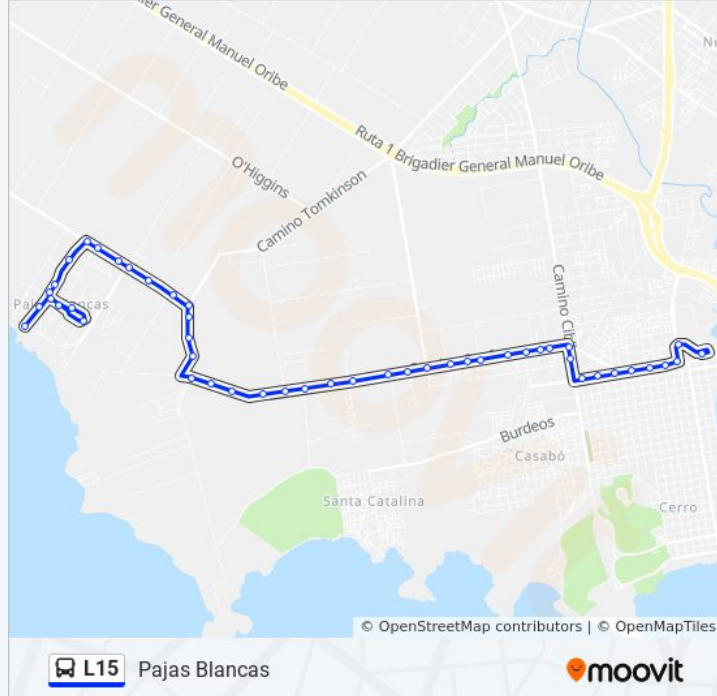

Av Cap Leal De Ibarra - Cap Pedro De Mesa Y Castro

Cap Pedro De Mesa Y Castro - Juan Jose Elizalde

Cap Pedro De Mesa Y Castro - Ramon Clairac

Cap Pedro De Mesa Y Castro - Francisco Gil Lemos

Cap Pedro De Mesa Y Castro - Av Cap Leal De Ibarra

Av Cap Leal De Ibarra - Cap Gerardo Bordas

Av Cap Leal De Ibarra - Rbla Puerto Soledad De Malvinas

Sentido: Terminal Del Cerro

Horario de la línea L15 de ómnibus
Terminal Del Cerro Horario de ruta:

Av Cap Leal De Ibarra-Rbla Puerto Soledad De Malvinas

Av Carlos Maria Ramirez - Puerto Rico

Av Carlos Maria Ramirez Y Vizcaya

Av Carlos Maria Ramirez Y Bogota

Av Dr Santin Carlos Rossi Y Dr Pedro Castellino

Terminal Del Cerro

Los horarios y mapas de la línea L15 de ómnibus están disponibles en un PDF en moovitapp.com. Utiliza [Moovit App](#) para ver los horarios de los autobuses en vivo, el horario del tren o el horario del metro y las indicaciones paso a paso para todo el transporte público en Montevideo.