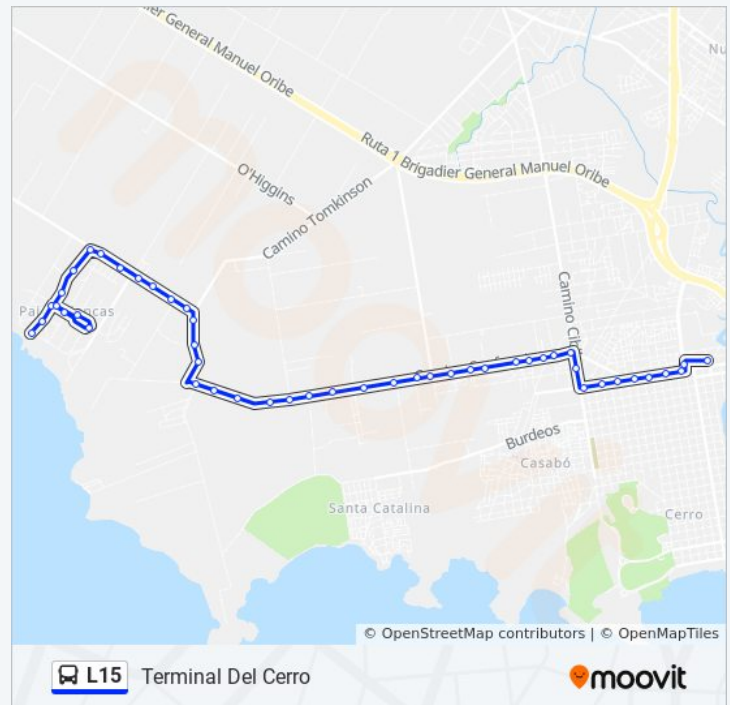

Av Cap Leal De Ibarra - Cap Gerardo Bordas

Av Cap Leal De Ibarra - Rbla Puerto Soledad De Malvinas

Sentido: Terminal Del Cerro

Horario de la línea L15 de ómnibus
Terminal Del Cerro Horario de ruta:

Av Cap Leal De Ibarra-Rbla Puerto Soledad De Malvinas

sábado

06:49 - 23:08

domingo

06:49 - 22:42

Información de la línea L15 de ómnibus

Dirección: Terminal Del Cerro

Paradas: 47

Duración del viaje: 31 min

Resumen de la línea:

Cno Sanfuentes Y Vecinal

Cno Sanfuentes - Cno Bajo De La Petiza

Cno Sanfuentes Y Adolfo Pastor

Cno Sanfuentes Y Los Helechos

Cno Sanfuentes Y Sda De Paso

Cno Sanfuentes Y Los Teros

Cno Sanfuentes Y Pilar Bastida

Av Carlos Maria Ramirez - Puerto Rico

Av Carlos Maria Ramirez Y Vizcaya

Av Carlos Maria Ramirez Y Bogota

Av Dr Santin Carlos Rossi Y Dr Pedro Castellino

Terminal Del Cerro

Los horarios y mapas de la línea L15 de ómnibus están disponibles en un PDF en moovitapp.com. Utiliza [Moovit App](#) para ver los horarios de los autobuses en vivo, el horario del tren o el horario del metro y las indicaciones paso a paso para todo el transporte público en Montevideo.