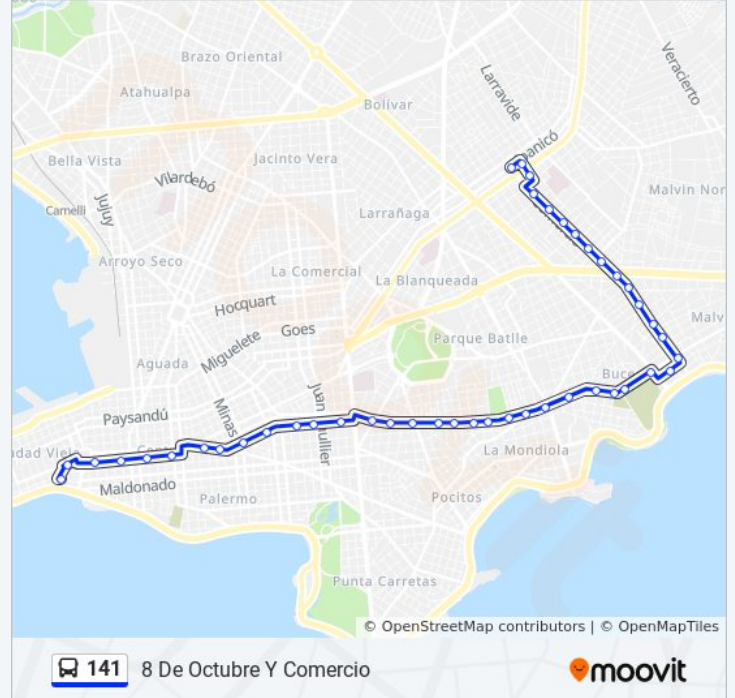

Av Mcal Francisco Solano Lopez Y Perez Gomar

Av Mcal Francisco Solano Lopez - Nancy

Av Mcal Francisco Solano Lopez - Marco Aurelio

Av Mcal Francisco Solano Lopez - Solferino

Av Mcal Francisco Solano Lopez - Av Italia

Joanico - Comercio

Sentido: Plaza España

40 paradas

[VER HORARIO DE LA LÍNEA](#)

Comercio - Av 8 De Octubre

Comercio - Jose Antonio Cabrera

Comercio - Agustin Sosa

Comercio - Azara