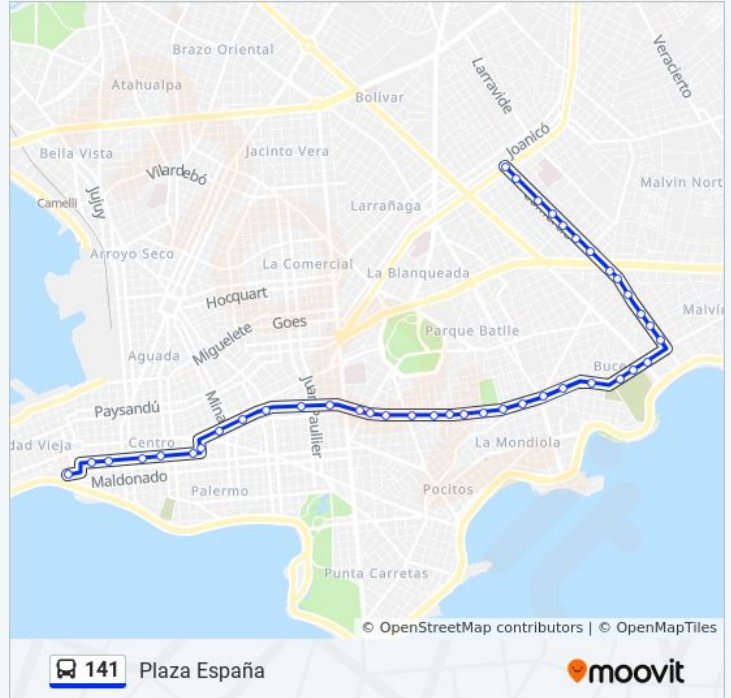

141

8 De Octubre Y Comercio

Usa La App

La línea 141 de ómnibus (8 De Octubre Y Comercio) tiene 2 rutas. Sus horas de operación los días laborables regulares son:

(1) a 8 De Octubre Y Comercio: 01:31 - 19:05(2) a Plaza España: 00:53 - 23:48

Información de la línea 141 de ómnibus

Dirección: Plaza España

Paradas: 40

Duración del viaje: 39 min

Resumen de la línea:

Soriano Y Wilson Ferreira Aldunate

Soriano Y Andes

Canelones Y Ciudadela