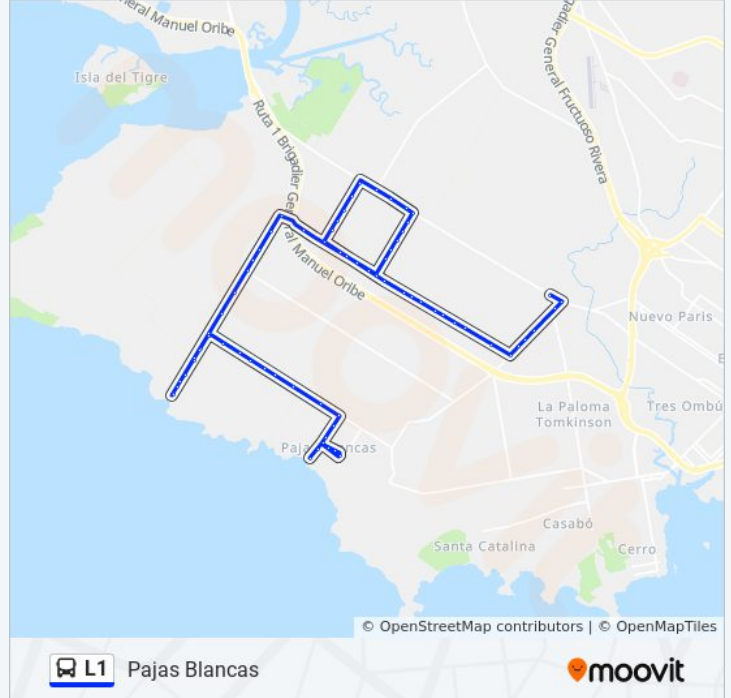

Cno Manuel M Flores - Sda De Paso

Cno Manuel M Flores Y Sbre

Cno Manuel M Flores - Cno Gori

Cno Gori - Sda C

Cno Gori Y Sda C

Cno Gori - El Gorrion

Cno Gori - El Ruiseñor

Cno Gori Y Av Luis Batlle Berres

Av Luis Batlle Berres - Cno Los Camalotes

Av Luis Batlle Berres - Roque Luis Barbero

Av Luis Batlle Berres - Curuzu Cuatia

Av Luis Batlle Berres - Lomas De Zamora

Lomas De Zamora - Mauricio Llamas

Lomas De Zamora Y Mauricio Llamas

Lomas De Zamora - Mauricio Llamas

Lomas De Zamora - Mario R Perez

Lomas De Zamora Y Mario R Perez

Lomas De Zamora Y Cno Manuel M Flores

Cno Manuel M Flores - Cno Vecinal

Cno Manuel M Flores - Cno Sanguinetti

Cno Sanguinetti Y Cno Gdor Antonio Olaguer Feliu

Cno Sanguinetti Y Cno Gdor Antonio Olaguer Feliu

Cno Sanguinetti Y Cno O'Higgins

Cno Sanguinetti - Cno O'Higgins

Cno Sanguinetti Y Cno O'Higgins

Cno Sanguinetti - Cno A Punta Espinillo

Cno Sanguinetti - Cno Pajas Blancas

Cno Sanguinetti Y Cno Pajas Blancas

Cno Sanguinetti - Cno Chico Mendes

Cno Sanguinetti - Cno Vecinal

Cno Sanguinetti - Cno Vecinal

Cno Sanguinetti - Carlin Bertolotti