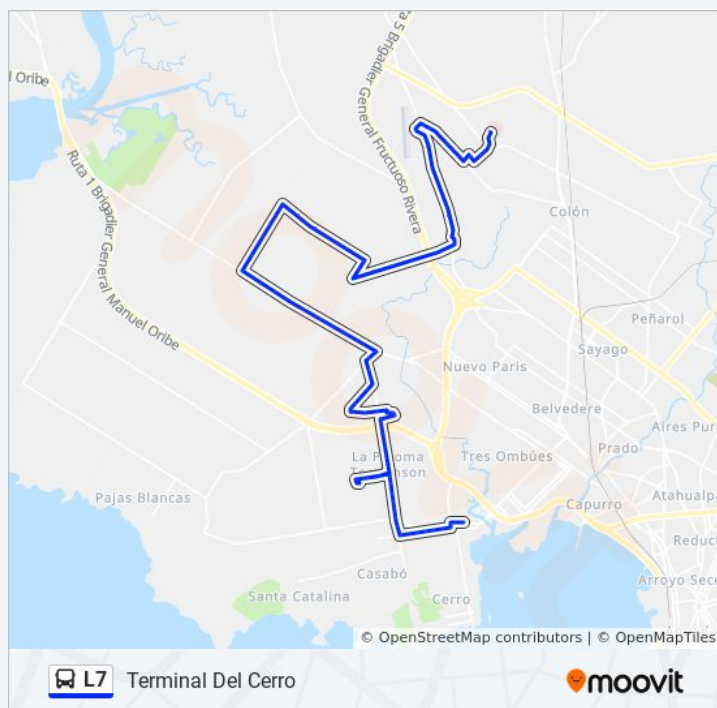

Cno Melilla Y Antonio Rubio

Cno Melilla - Niña

Cno Melilla - Cno Luis Eduardo Perez

Cno Luis Eduardo Perez - Ruta Nal 5

Cno Luis Eduardo Perez - Sbre De Paso

Calle E - Av Ideario Artiguista

Av Ideario Artiguista - Psje Lincoln Presno

Av Ideario Artiguista - Violeta Amoretti

Av Ideario Artiguista - Violeta Amoretti

La Carreta - Cno Luis Eduardo Perez

Cno Luis Eduardo Perez - Cno Hamilton

Cno Luis Eduardo Perez - Cno Campamentos Orientales

Cno Luis Eduardo Perez - Cno Los Naranjos

**Horario de la línea L7 de ómnibus**

Terminal Del Cerro Horario de ruta:

lunes	6:45 - 15:46
martes	6:45 - 15:46
miércoles	6:45 - 15:46
jueves	6:45 - 15:46
viernes	6:45 - 15:46
sábado	Sin Servicio
domingo	Sin Servicio

**Información de la línea L7 de ómnibus****Dirección:** Terminal Del Cerro**Paradas:** 82**Duración del viaje:** 65 min**Resumen de la línea:**

Cno Luis Eduardo Perez - Cno De Los Orientales

Cno Luis Eduardo Perez - Cno De Los Orientales