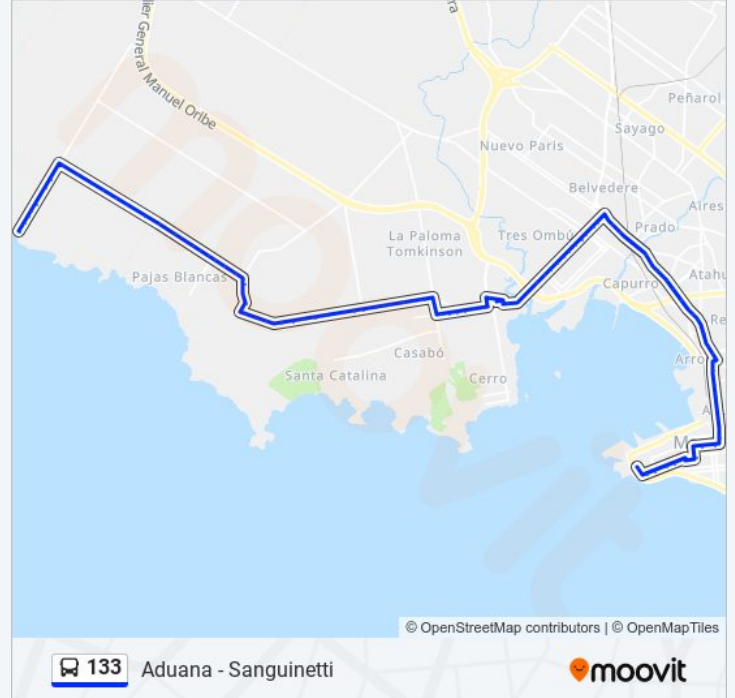

Información de la línea 133 de Ómnibus

Dirección: Playa La Colorada

Paradas: 95

Duración del viaje: 77 min

Resumen de la línea:

Av Agraciada Y Hermanos Gil

Av Agraciada - Hermanos Ruiz

Av Agraciada Y Enrique Turini

Av Carlos Maria Ramirez - Pedro Giralt

Av Carlos Maria Ramirez - Rivera Indarte

Av Carlos Maria Ramirez Y Humboldt

Av Carlos Maria Ramirez Y Concordia

Av Carlos Maria Ramirez Y Vigo

Terminal Del Cerro

Haiti - Av Dr Santin Carlos Rossi

Av Dr Santin Carlos Rossi - Av Carlos Maria Ramirez

Av Carlos Maria Ramirez Y Bogota

Av Carlos Maria Ramirez Y Vizcaya

Av Carlos Maria Ramirez - Puerto Rico

Av Carlos Maria Ramirez - Filipinas

Av Carlos Maria Ramirez - Dinamarca

Av Carlos Maria Ramirez Y Bulgaria

Av Cibils Y Australia

Cno Cibils Y Av Ing Federico E Capurro

Cno Sanfuentes - 2da Pla A Cibils

Cno Sanfuentes Y Sbre 2

Cno Sanfuentes Y Pilar Bastida

Cno Sanfuentes - Psje Pnal La Tortuga