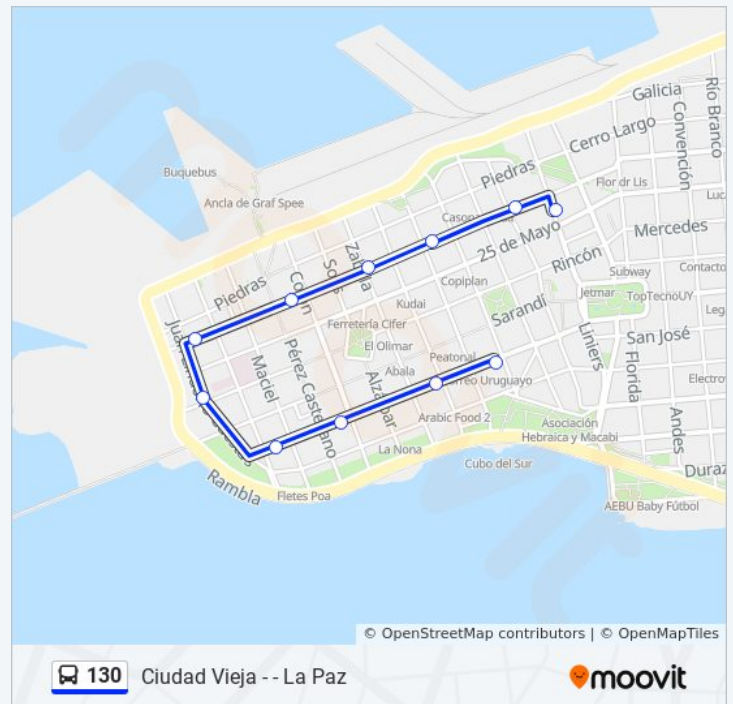

Jose Llupes Y Av Carlos Maria Ramirez

Av Agraciada - Jose B Freire

Av Agraciada Y Juan Antonio Artigas

Sentido: Plaza Independencia

11 paradas

[VER HORARIO DE LA LÍNEA](#)

Juncal - Cerrito

Cerrito - Bartolome Mitre

Cerrito - Treinta Y Tres

Cerrito - Zabala

Cerrito Y Perez Castellano

Cerrito Y Juan Lindolfo Cuestas

Juan Lindolfo Cuestas - Washington

Buenos Aires Y Guarani

Buenos Aires Y Colon

Buenos Aires - Misiones

Buenos Aires - Ituzaingo

Horario de la línea 130 de ómnibus

Plaza Independencia Horario de ruta:

lunes	2:50
martes	2:50
miércoles	2:50
jueves	2:50
viernes	2:50
sábado	10:44 - 22:44
domingo	23:56

Información de la línea 130 de ómnibus

Dirección: Plaza Independencia

Paradas: 11

Duración del viaje: 9 min

Resumen de la línea:

Sentido: Terminal Colón

51 paradas

[VER HORARIO DE LA LÍNEA](#)

Juncal - Cerrito