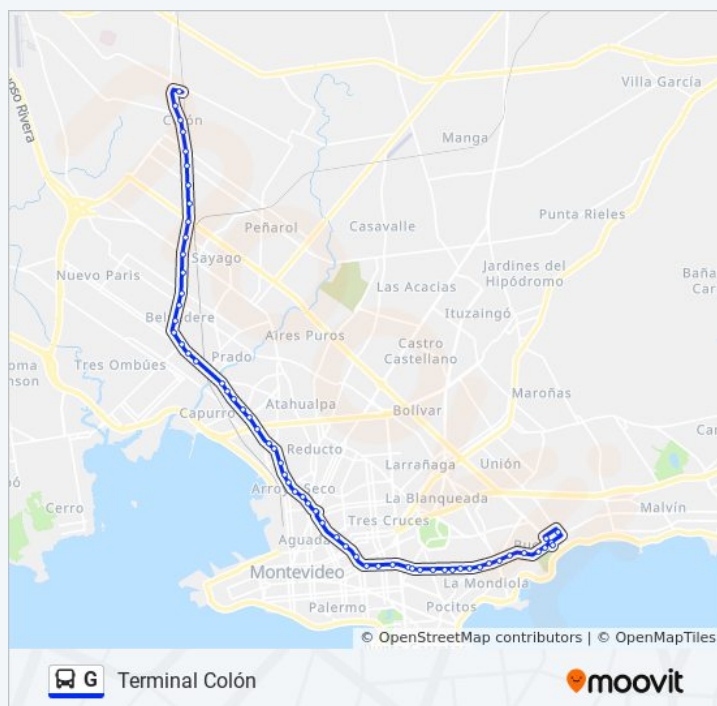

La Paz

Usa La App

La línea G de ómnibus (La Paz) tiene 2 rutas. Sus horas de operación los días laborables regulares son:

(1) a La Paz: 04:32 - 20:31(2) a Terminal Colón: 10:02 - 18:47

Usa la aplicación Moovit para encontrar la parada de la línea G de ómnibus más cercana y descubre cuándo llega la próxima línea G de ómnibus

60 paradas

[VER HORARIO DE LA LÍNEA](#)

- Bv Jose Batlle Y Ordoñez Y Verdi
- Bv Jose Batlle Y Ordoñez Y Ramos
- Av Mcal Francisco Solano Lopez Y Av Gral Rivera
- Av Gral Rivera - Bv Jose Batlle Y Ordoñez
- Av Gral Rivera - Tomas Basañez
- Av Gral Rivera - Tomas Basañez
- Av Gral Rivera Y Tomas De Tezanos
- Av Gral Rivera Y Tiburcio Gomez
- Av Gral Rivera Y Av Luis Alberto De Herrera
- Av Gral Rivera Y Francisco Joaquin Muñoz
- Av Gral Rivera - Dolores Pereira De Rossell
- Av Gral Rivera - La Gaceta
- Av Gral Rivera Y 14 De Julio
- Av Gral Rivera Y Francisco Llambi
- Av Gral Rivera Y Brig Gral Diego Lamas
- Av Gral Rivera - Gabriel A Pereira
- Av Gral Rivera - Simon Bolivar
- Av Gral Rivera - Av Ing Luis P Ponce
- Av Gral Rivera Y Pedro Campbell
- Av Gral Rivera Y Acevedo Diaz
- Av Gral Rivera - Dr Joaquin De Salterain
- Av Gral Rivera - Arenal Grande
- Av Daniel Fernandez Crespo - Mercedes
- Av Daniel Fernandez Crespo Y Cerro Largo
- Av Daniel Fernandez Crespo Y 9 De Abril
- Av Daniel Fernandez Crespo Y Madrid
- Av De Las Leyes Y Av Gral Flores
- Av Agraciada - Av Gral San Martin
- Av Agraciada Y Gral Felipe Fraga
- Av Agraciada - Cuareim
- Av Agraciada Y Av Gral Rondeau

Paradas: 60

Duración del viaje: 66 min

Resumen de la línea:

Av Agraciada - Entre Rios

Av Agraciada - Dr Alfredo Garcia Morales

Av Agraciada - Dr Evaristo Ciganda

Av Agraciada Y Grito De Asencio

Av Agraciada Y Bv Gral Artigas