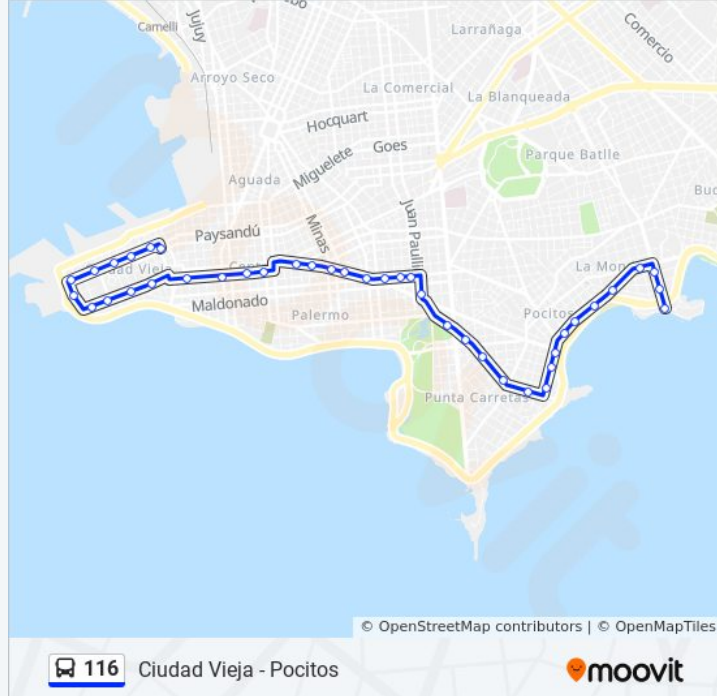

Constituyente - Gaboto

Constituyente - Eduardo Acevedo

Canelones - Juan Manuel Blanes

Canelones Y Dr Joaquin De Salterain

Canelones Y Dr Joaquin Requena

Juan Paullier - Edil Hugo Prato

21 De Setiembre Y Psje 18

21 De Setiembre - Prudencio Vazquez Y Vega

21 De Setiembre - Bompland

21 De Setiembre - Coronel Mora

21 De Setiembre - Tomas Diago

Juan Benito Blanco - Francisco Solano Antuña

Juan Benito Blanco - Jaime Zudañez

Juan Benito Blanco - Bv España

Juan Benito Blanco - Jose Marti

Juan Benito Blanco - Guayaqui

Juan Benito Blanco Y Manuel V Pagola

Bv Juan Benito Blanco - Echevarriarza

Bv 26 De Marzo - Marco Bruto

Av Luis Alberto De Herrera - Jose A Iturriaga

Av Luis Alberto De Herrera - Echevarriarza

Av Luis Alberto De Herrera - Rbla Pte Charles De
Gaulle

Los horarios y mapas de la línea 116 de ómnibus están disponibles en un PDF en moovitapp.com. Utiliza [Moovit App](#) para ver los horarios de los autobuses en vivo, el horario del tren o el horario del metro y las indicaciones paso a paso para todo el transporte público en Montevideo.

[Acerca de Moovit](#) • [Soluciones MaaS](#) • [Países incluidos](#) • [Comunidad de Moovitors](#)

© 2024 Moovit - Todos los derechos reservados

**Mira los tiempos de llegada
en tiempo real**