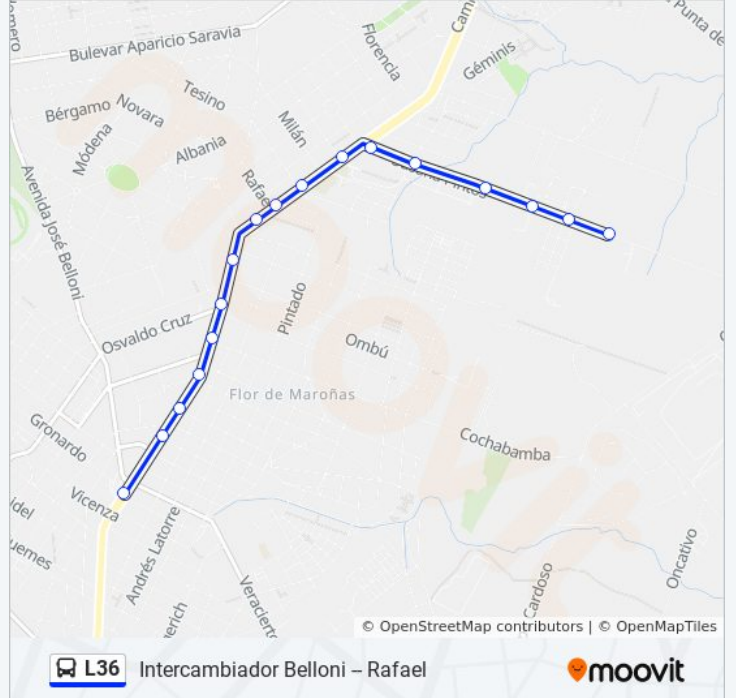

Cno Maldonado - Cochabamba

Cno Maldonado Y Nueva Esperanza

Cno Maldonado - Eduardo Depauli

Cno Maldonado - Oyarvide

Intercambiador Belloni Andén 8

### Información de la línea L36 de ómnibus

**Dirección:** Intercambiador Belloni

**Paradas:** 17

**Duración del viaje:** 13 min

**Resumen de la línea:**

## Sentido: Susana Pintos

37 paradas

[VER HORARIO DE LA LÍNEA](#)

Intercambiador Belloni Anden 2

Av Jose Belloni Y Roma

Av Jose Belloni Y Dr Alfonso Lamas

Av Jose Belloni Y Barros Arana

Av Jose Belloni - Lisboa