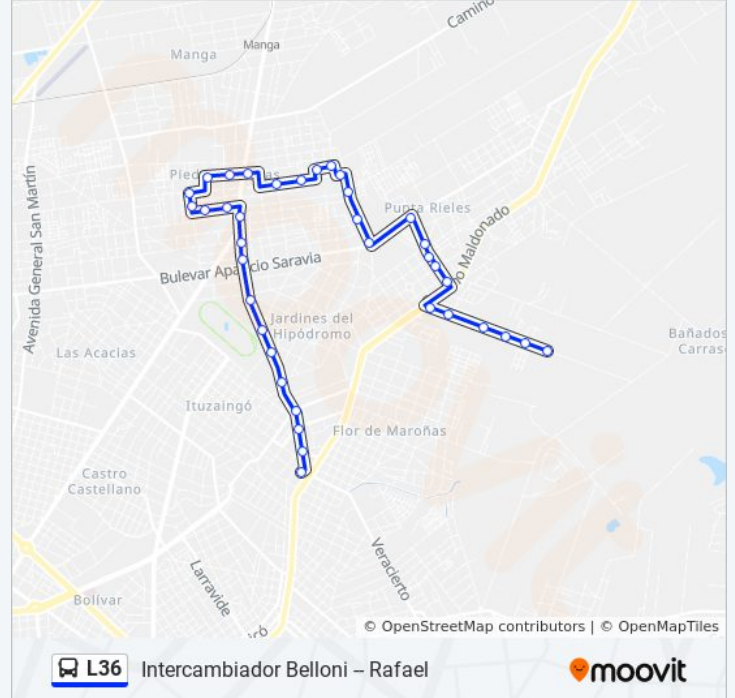

Bv Aparicio Saravia Y Florencia

Florencia - Rbla Dr Pablo Blanco Acevedo

Florencia - Ciceron

Florencia Y Abipones

Florencia Y Cno Maldonado

Susana Pintos Y Cno Maldonado

Susana Pintos - Tomas Higgs

Susana Pintos Y Atilio Supparo

Susana Pintos - Ignacio Dominguez Riera

Susana Pintos Y Los Arboles

Susana Pintos Y Carlos Reyes Lerena

Los horarios y mapas de la línea L36 de ómnibus están disponibles en un PDF en [moovitapp.com](https://moovitapp.com). Utiliza [Moovit App](#) para ver los horarios de los autobuses en vivo, el horario del tren o el horario del metro y las indicaciones paso a paso para todo el transporte público en Montevideo.