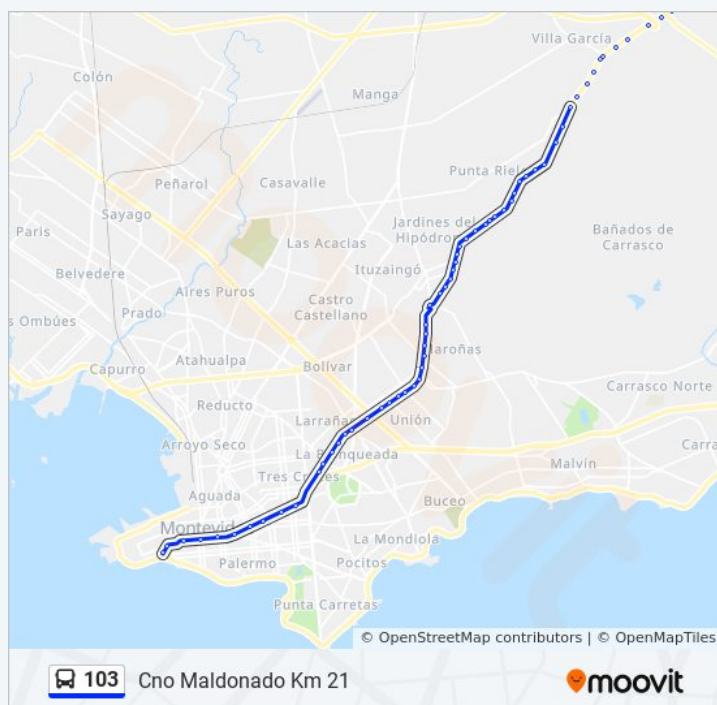

Av 18 De Julio Y Vazquez

Av 18 De Julio Y Magallanes

Av 18 De Julio Y Eduardo Acevedo

Av 18 De Julio - Dr Pablo De Maria

Av 18 De Julio Y Alejandro Beisso

Av 8 De Octubre - Pte Berro

Av 8 De Octubre - Av Dr Manuel Albo

### Información de la línea 103 de ómnibus

**Dirección:** Cno Maldonado Km 21

**Paradas:** 68

**Duración del viaje:** 70 min

**Resumen de la línea:**

Av 8 De Octubre - Pan De Azucar

Av 8 De Octubre - Gral Jose Villagran