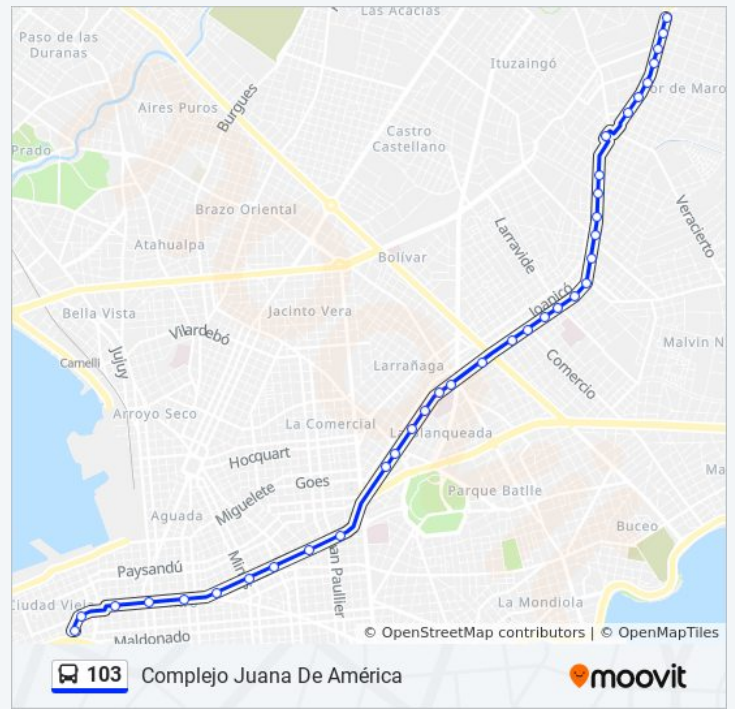

### Información de la línea 103 de ómnibus

**Dirección:** Complejo Juana De América

**Paradas:** 36

**Duración del viaje:** 46 min

**Resumen de la línea:**

Av 8 De Octubre - Pte Berro

Av 8 De Octubre - Av Dr Manuel Albo

Av 8 De Octubre - Vera

Av 8 De Octubre - Habana

Av 8 De Octubre Y Gdor Vigodet

Intercambiador Belloni Andén 5

Cno Maldonado - Oyarvide

Cno Maldonado - Eduardo Depauli

Cno Maldonado Y Ruben Dario

Cno Maldonado - Cochabamba

### Sentido: Los Aromos

73 paradas

[VER HORARIO DE LA LÍNEA](#)

Camacua Y Brecha

Buenos Aires - Bartolome Mitre