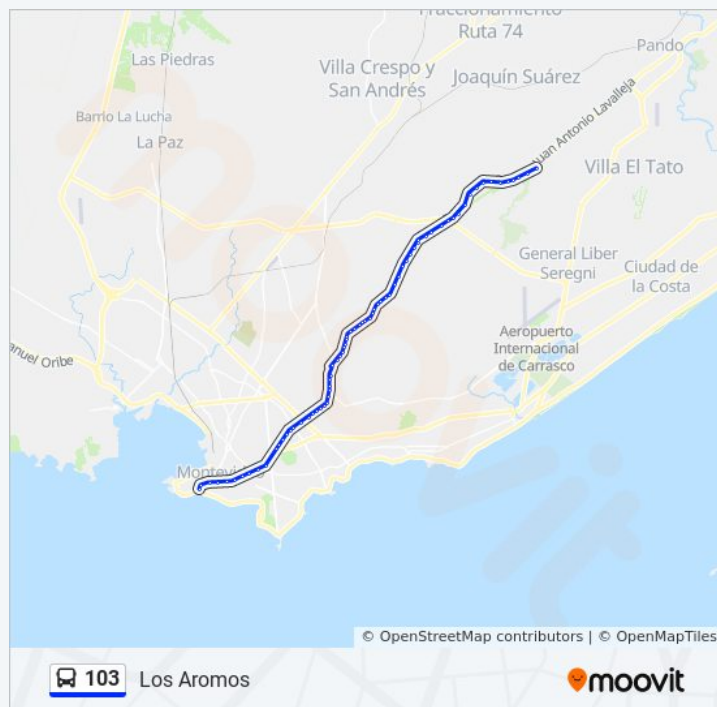

### Información de la línea 103 de ómnibus

**Dirección:** Los Aromos

**Paradas:** 73

**Duración del viaje:** 73 min

**Resumen de la línea:**

Cno Maldonado Y Dr Justino Jimenez De Arechaga

Cno Maldonado - Psje Pnal