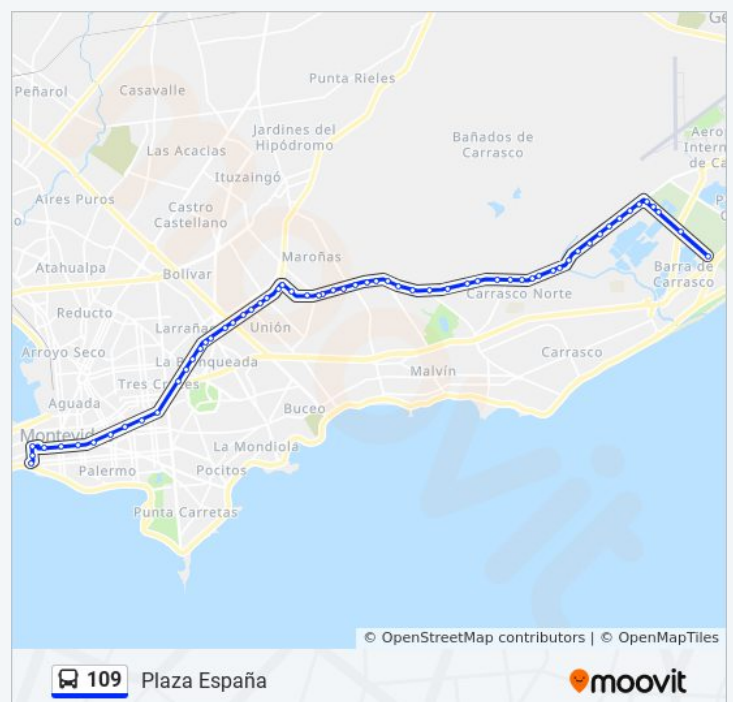

Avda A La Playa - Avda De Las Americas

Avda A La Playa - Avda Ing Luis Giannattasio

Sentido: Plaza España

60 paradas

[VER HORARIO DE LA LÍNEA](#)

Avda A La Playa - Avda Ing Luis Giannattasio

Avda A La Playa - Avda De Las Americas

Cno Carrasco Y Cno Jose Strassener

Horario de la línea 109 de ómnibus

Plaza España Horario de ruta:

lunes	1:11 - 22:51
martes	1:11 - 22:51
miércoles	1:11 - 22:51
jueves	1:11 - 22:51
viernes	1:11 - 22:51
sábado	1:11 - 23:14
domingo	1:11 - 22:39

Información de la línea 109 de ómnibus

Dirección: Plaza España

Paradas: 60

Duración del viaje: 65 min

Resumen de la línea:

Suburbanas

Cno Carrasco Y Etna

Cno Carrasco - Agrigento