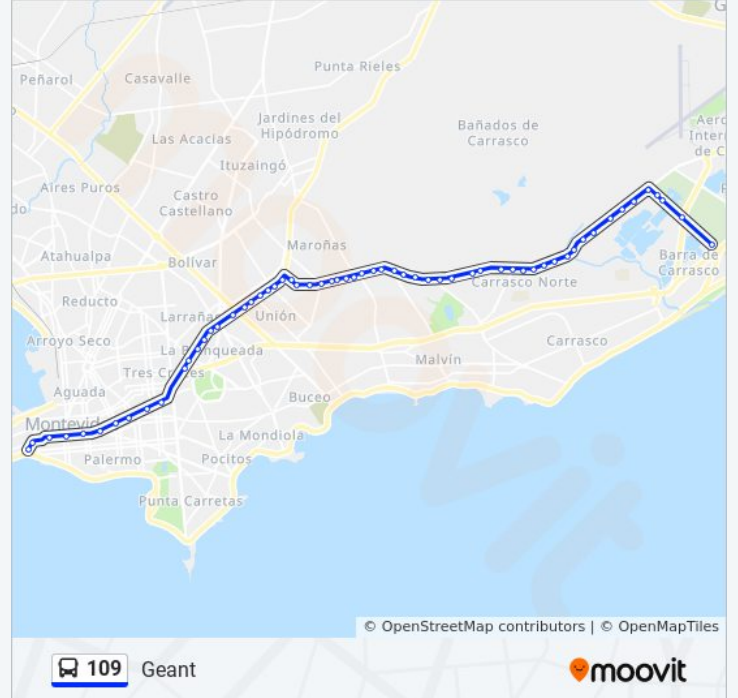

Av 8 De Octubre - Lindoro Forteza

Av 8 De Octubre - Dr Silvestre Perez

Pan De Azucar - Jose Antonio Cabrera

Pan De Azucar - Cno Carrasco

Cno Carrasco - Jose Zorrilla

Cno Carrasco Y 20 De Febrero Suburbana

Cno Carrasco Y Piran

Cno Carrasco - Aguacero Suburbana

Cno Carrasco - Estado De Israel

Cno Carrasco Y Veracieto Suburbanas

Cno Carrasco Y Murillo

Cno Carrasco - Cambay

Cno Carrasco Y Pedro Cosio Suburbanas

Cno Carrasco Y Alberto Zum Felde

Cno Carrasco - Ana Maria Rubens

Cno Carrasco - Oncativo Suburbanas

Cno Carrasco - Juan Agazzi Suburbanas

Cno Carrasco - San Borjas

Cno Carrasco - Agrigento

Cno Carrasco - Martin Usabiaga Sala

Cno Carrasco - Cno Jose Strassener Suburbanos

Cno Carrasco - Sbre

Cno Carrasco - Av Dra MA L Saldun De Rodriguez

Cno Carrasco Y Cno Dr Adolfo Brunel

Cno Carrasco - Cooper Suburbanas

Cno Carrasco - Lancasteriana

Cno Carrasco - Calle B Suburbanas

Cno Carrasco - Dr Ricardo Areco Suburbanas

W Ferreira Aldunate - Arroyo Carrasco

W Ferreira Aldunate - Graña

W Ferreira Aldunate - Sersale

W Ferreira Aldunate - Eduardo Acevedo