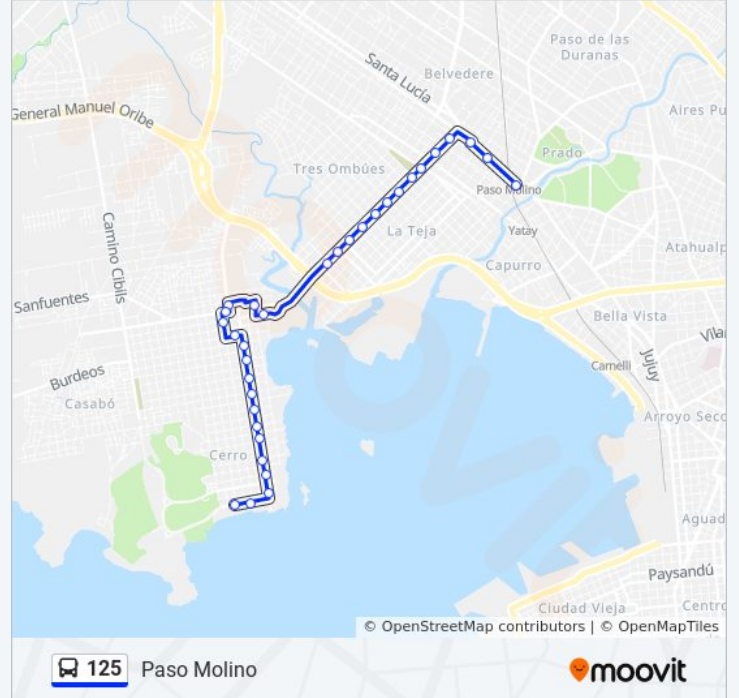

Av Carlos Maria Ramirez - Gral Agustin Muñoz

Av Carlos Maria Ramirez - Real

Av Carlos Maria Ramirez Y Vicente Yañez Pinzon

Av Carlos Maria Ramirez - Gdor Del Pino

Av Carlos Maria Ramirez - Av Luis Batlle Berres

Av Carlos Maria Ramirez - Vicente Basagoity

Av Carlos Maria Ramirez - Belvedere

Av Agraciada - Jose B Freire

Av Agraciada Y Juan Antonio Artigas

Av Agraciada Y San Miguel

Los horarios y mapas de la línea 125 de Ómnibus están disponibles en un PDF en moovitapp.com. Utiliza [Moovit App](#) para ver los horarios de los autobuses en vivo, el horario del tren o el horario del metro y las indicaciones paso a paso para todo el transporte público en Montevideo.

[Acerca de Moovit](#) · [Soluciones MaaS](#) · [Países incluidos](#) · [Comunidad de Mooviters](#)

© 2024 Moovit - Todos los derechos reservados

Mira los tiempos de llegada en tiempo real