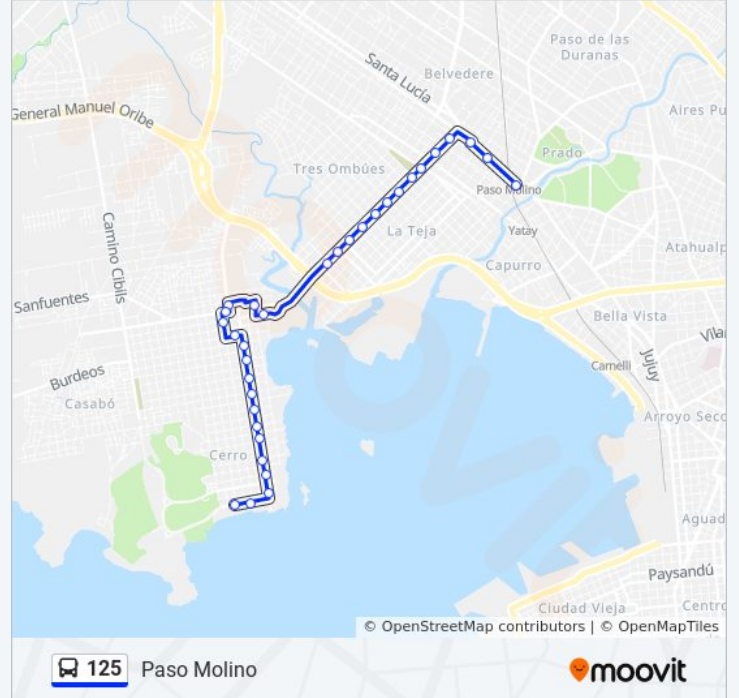

La línea 125 de ómnibus (Paso Molino) tiene una ruta. Sus horas de operación los días laborables regulares son:

(1) a Paso Molino: 09:51 - 22:22

Usa la aplicación Moovit para encontrar la parada de la línea 125 de ómnibus más cercana y descubre cuándo llega la próxima línea 125 de ómnibus

Av Carlos Maria Ramirez Y Pedro Giralt

Horario de la línea 125 de ómnibus

Paso Molino Horario de ruta:

lunes	09:51 - 22:22
martes	09:51 - 22:22
miércoles	09:51 - 22:22
jueves	09:51 - 22:22
viernes	09:51 - 22:22
sábado	10:15
domingo	18:15 - 21:02

Información de la línea 125 de ómnibus

Dirección: Paso Molino

Paradas: 31

Duración del viaje: 31 min

Resumen de la línea:

Av Carlos Maria Ramirez - Gral Agustin Muñoz

Av Carlos Maria Ramirez - Real

Av Carlos Maria Ramirez Y Vicente Yañez Pinzon

Av Carlos Maria Ramirez - Gdor Del Pino

Av Carlos Maria Ramirez - Av Luis Batlle Berres

Av Carlos Maria Ramirez - Vicente Basagoity

Av Carlos Maria Ramirez - Belvedere

Av Agraciada - Jose B Freire

Av Agraciada Y Juan Antonio Artigas