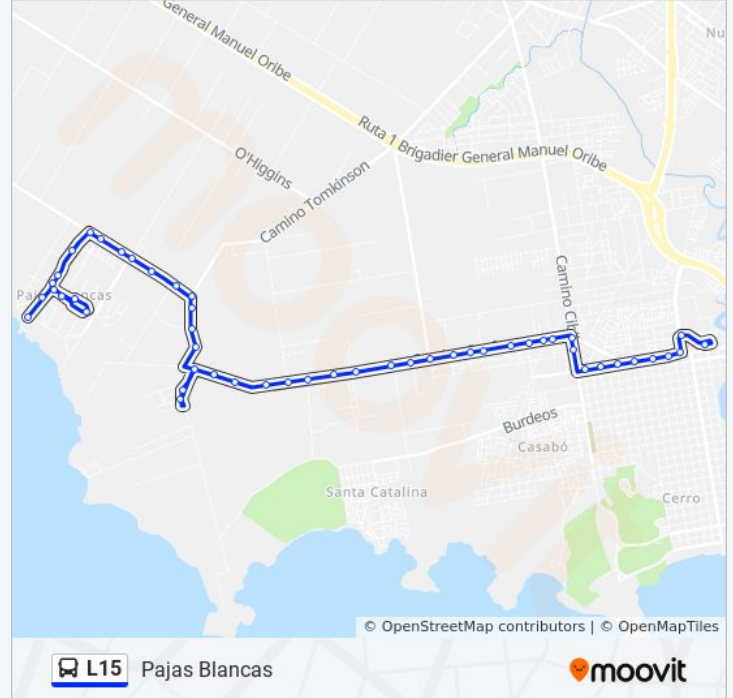

Av Cap Leal De Ibarra - Estanislao Courad

Av Cap Leal De Ibarra - Cap Pedro De Mesa Y Castro

Av Cap Leal De Ibarra - Cap Pedro De Mesa Y Castro

Cap Pedro De Mesa Y Castro - Juan Jose Elizalde

Cap Pedro De Mesa Y Castro - Ramon Clairac

Cap Pedro De Mesa Y Castro - Francisco Gil Lemos

Cap Pedro De Mesa Y Castro - Av Cap Leal De Ibarra

Av Cap Leal De Ibarra - Cap Gerardo Bordas

Av Cap Leal De Ibarra - Rbla Puerto Soledad De Malvinas

Sentido: Terminal Del Cerro

49 paradas

[VER HORARIO DE LA LÍNEA](#)

Av Cap Leal De Ibarra-Rbla Puerto Soledad De Malvinas

Av Cap Leal De Ibarra - Ramon Fernandez Villegas

Av Cap Leal De Ibarra - Cap Pedro De Mesa Y Castro

Cap Pedro De Mesa Y Castro - Juan Jose Elizalde

Información de la línea L15 de ómnibus

Dirección: Terminal Del Cerro

Paradas: 49

Duración del viaje: 35 min

Resumen de la línea:

Cno Sanfuentes - Cno Ferres

Cno Sanfuentes Y Cno Ferres

Cno Sanfuentes Y Cno Dellazoppa