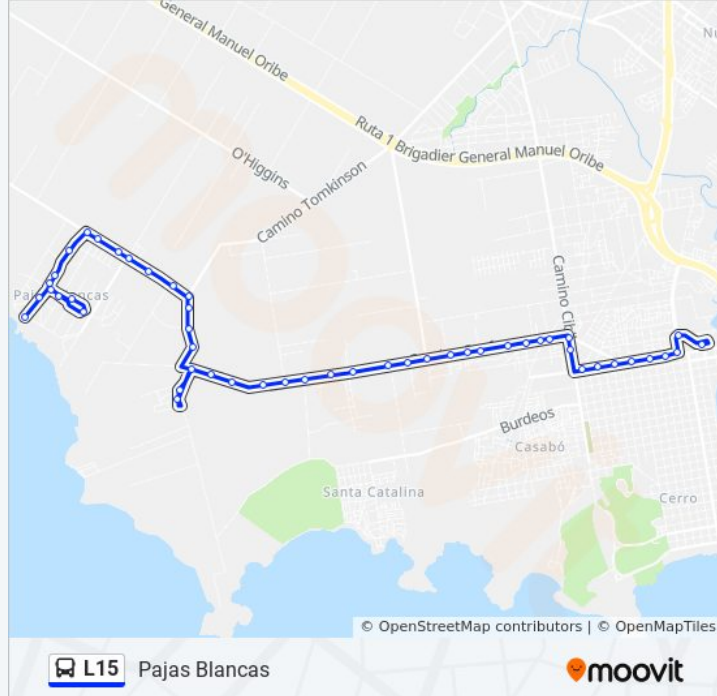

Av Cap Leal De Ibarra - Estanislao Courad

Av Cap Leal De Ibarra - Cap Pedro De Mesa Y Castro

Av Cap Leal De Ibarra - Cap Pedro De Mesa Y Castro

Cap Pedro De Mesa Y Castro - Juan Jose Elizalde

Cap Pedro De Mesa Y Castro - Ramon Clairac

Cap Pedro De Mesa Y Castro - Francisco Gil Lemos

Cap Pedro De Mesa Y Castro - Av Cap Leal De Ibarra

Av Cap Leal De Ibarra - Cap Gerardo Bordas

Av Cap Leal De Ibarra - Rbla Puerto Soledad De Malvinas

## Sentido: Terminal Del Cerro

49 paradas

[VER HORARIO DE LA LÍNEA](#)

Av Cap Leal De Ibarra-Rbla Puerto Soledad De Malvinas

Av Cap Leal De Ibarra - Ramon Fernandez Villegas

Av Cap Leal De Ibarra - Cap Pedro De Mesa Y Castro