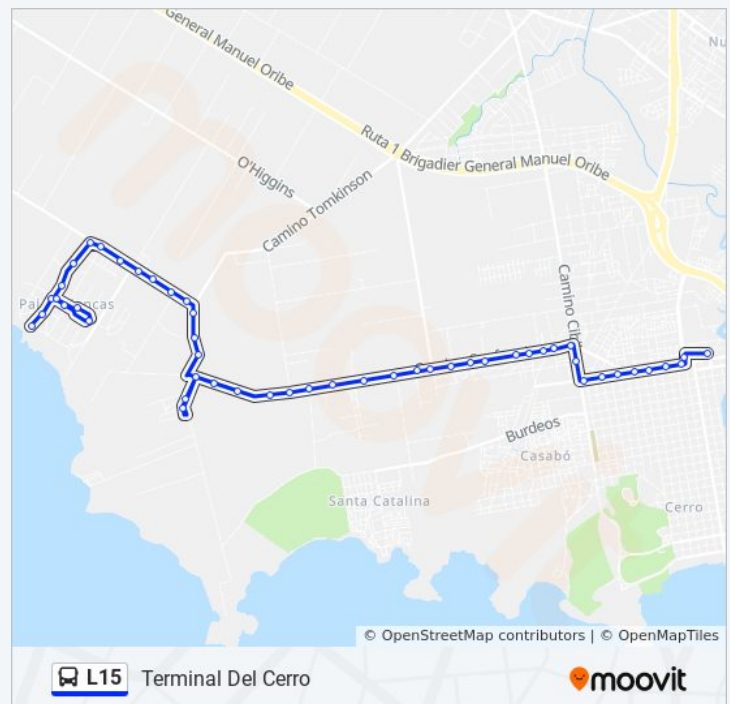

## Sentido: Terminal Del Cerro

49 paradas

[VER HORARIO DE LA LÍNEA](#)

Av Cap Leal De Ibarra-Rbla Puerto Soledad De Malvinas

Av Cap Leal De Ibarra - Ramon Fernandez Villegas

Av Cap Leal De Ibarra - Cap Pedro De Mesa Y Castro

## Horario de la línea L15 de Ómnibus

Terminal Del Cerro Horario de ruta:

lunes	07:48 - 16:52
martes	07:48 - 16:52
miércoles	07:48 - 16:52
jueves	07:48 - 16:52
viernes	07:48 - 16:52
sábado	Sin Servicio
domingo	Sin Servicio

## Información de la línea L15 de Ómnibus

**Dirección:** Terminal Del Cerro

**Paradas:** 49

**Duración del viaje:** 35 min

**Resumen de la línea:**

Cno Sanfuentes Y Cno Ferres

Cno Sanfuentes Y Cno Dellazoppa