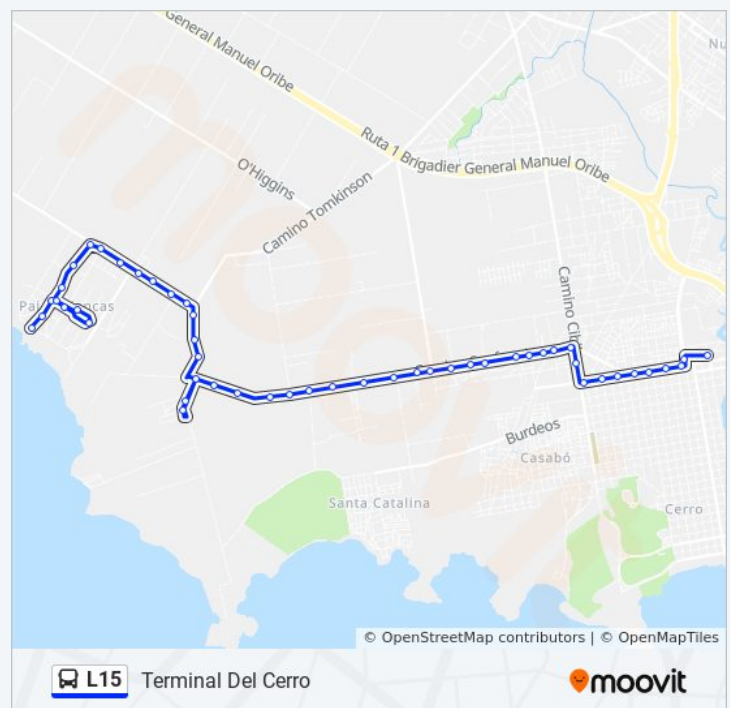

Cap Pedro De Mesa Y Castro - Francisco Gil Lemos

Cap Pedro De Mesa Y Castro - Av Cap Leal De Ibarra

Av Cap Leal De Ibarra - Cap Gerardo Bordas

Av Cap Leal De Ibarra - Rbla Puerto Soledad De Malvinas

Sentido: Terminal Del Cerro

49 paradas

[VER HORARIO DE LA LÍNEA](#)

Av Cap Leal De Ibarra-Rbla Puerto Soledad De Malvinas

Av Cap Leal De Ibarra - Ramon Fernandez Villegas

Av Cap Leal De Ibarra - Cap Pedro De Mesa Y Castro

Cap Pedro De Mesa Y Castro - Juan Jose Elizalde

Horario de la línea L15 de ómnibus

Terminal Del Cerro Horario de ruta:

lunes	07:48 - 16:52
martes	07:48 - 16:52
miércoles	07:48 - 16:52
jueves	07:48 - 16:52
viernes	07:48 - 16:52
sábado	Sin Servicio
domingo	Sin Servicio

Información de la línea L15 de ómnibus

Dirección: Terminal Del Cerro

Paradas: 49

Duración del viaje: 35 min

Resumen de la línea:

Cno Sanfuentes - Cno Ferres

Cno Sanfuentes Y Cno Ferres

Cno Sanfuentes Y Cno Dellazoppa