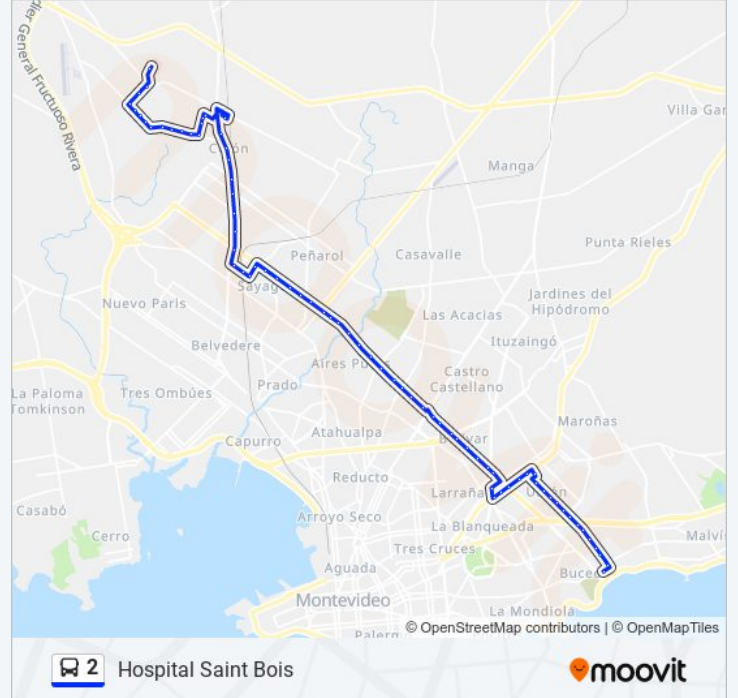

La línea 2 de Ómnibus (Hospital Saint Bois) tiene una ruta. Sus horas de operación los días laborables regulares son: (1) a Hospital Saint Bois: 07:57 - 20:18  
Usa la aplicación Moovit para encontrar la parada de la línea 2 de Ómnibus más cercana y descubre cuándo llega la próxima línea 2 de Ómnibus

Bv Jose Batlle Y Ordoñez Y Vedia

Av Sayago - Cerro

Av Sayago - Cno Ariel

Cno Ariel - 28 De Febrero

Cno Ariel - Av Gral Eugenio Garzon

Av Gral Eugenio Garzon Y Bv Jose Batlle Y Ordoñez

Av Gral Eugenio Garzon - Cno Gral Maximo Santos

Av Gral Eugenio Garzon - Cno Edison

Av Gral Eugenio Garzon - Bv Aparicio Saravia

Av Gral Eugenio Garzon - Cno Casavalle

Av Gral Eugenio Garzon - Carve

Av Gral Eugenio Garzon Y Plaza Vidiella

Av Gral Eugenio Garzon - Margarita