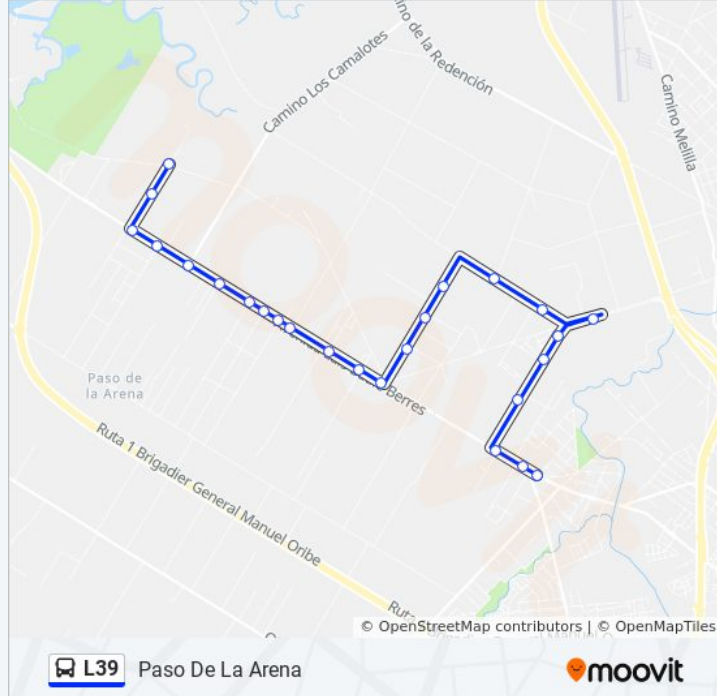

La línea L39 de ómnibus (Cno Paurú) tiene 2 rutas. Sus horas de operación los días laborables regulares son:

(1) a Cno Paurú: 6:35 - 20:01(2) a Paso De La Arena: 6:00 - 20:26

Usa la aplicación Moovit para encontrar la parada de la línea L39 de ómnibus más cercana y descubre cuándo llega la próxima línea L39 de ómnibus

Dirección: Cno Paurú

Paradas: 29

Duración del viaje: 24 min

Resumen de la línea:

Av Luis Batlle Berres - Cno De Los Orientales

Av Luis Batlle Berres - Cno Anaya

Av Luis Batlle Berres - Lomas De Zamora

Av Luis Batlle Berres - Curuzu Cuatia

Información de la línea L39 de ómnibus

Dirección: Paso De La Arena

Paradas: 25

Duración del viaje: 27 min

Resumen de la línea:

Cno Luis Eduardo Perez Y La Carreta

Cno Luis Eduardo Perez - Sbren De Paso

Cno Las Higuieritas - Psje Maria Angelica Piola

Cno Las Higuieritas Y El Chasque

Cno Las Higuieritas Y La Redota

Av Luis Batlle Berres Y Las Artes

Av Luis Batlle Berres - Anatole France

Av Luis Batlle Berres - Ing Carlos A Arocena

Los horarios y mapas de la línea L39 de ómnibus están disponibles en un PDF en moovitapp.com. Utiliza [Moovit App](#) para ver los horarios de los autobuses en vivo, el horario del tren o el horario del metro y las indicaciones paso a paso para todo el transporte público en Montevideo.