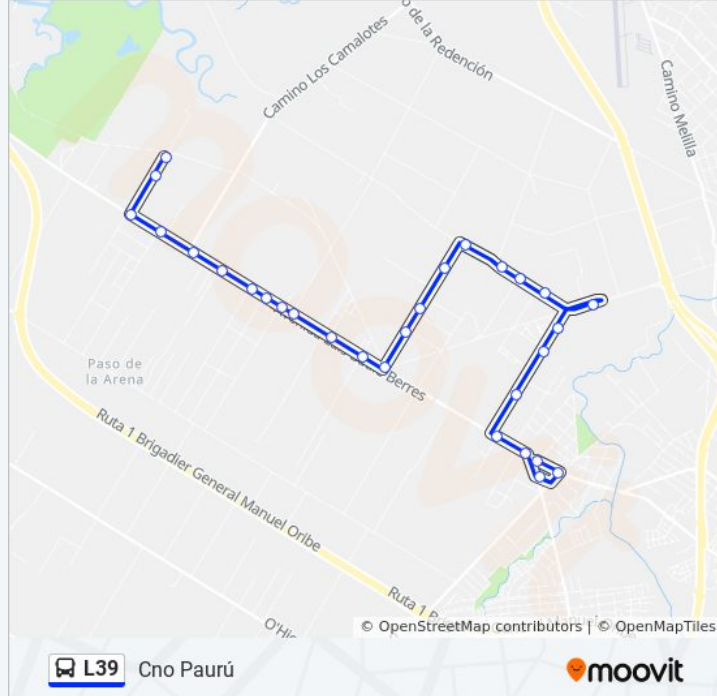

Dirección: Cno Paurú

Paradas: 29

Duración del viaje: 24 min

Resumen de la línea:

Av Luis Batlle Berres - Cno De Los Orientales

Av Luis Batlle Berres - Cno Anaya

Av Luis Batlle Berres - Lomas De Zamora

Av Luis Batlle Berres - Curuzu Cuatia

Av Luis Batlle Berres - Roque Luis Barbero

Av Luis Batlle Berres Y Cno Los Camalotes

Av Luis Batlle Berres Y Cno Gori

Av Luis Batlle Berres - Cno Pauru

Cno Pauru Y Psje Pelaez

Cno Pauru Y Del Tranvia A La Barra

Sentido: Paso De La Arena

25 paradas

[VER HORARIO DE LA LÍNEA](#)

Cno Pauru Y Del Tranvia A La Barra

Cno Pauru Y Psje Del Gaudis

Av Luis Batlle Berres - Cno Pauru

Av Luis Batlle Berres- Cno. Gori

Av Luis Batlle Berres - Cno Los Camalotes

Información de la línea L39 de ómnibus

Dirección: Paso De La Arena

Paradas: 25

Duración del viaje: 27 min

Resumen de la línea:

Cno Luis Eduardo Perez Y La Carreta

Cno Luis Eduardo Perez - Sbren De Paso

Cno Las Higuieritas - Psje Maria Angelica Piola