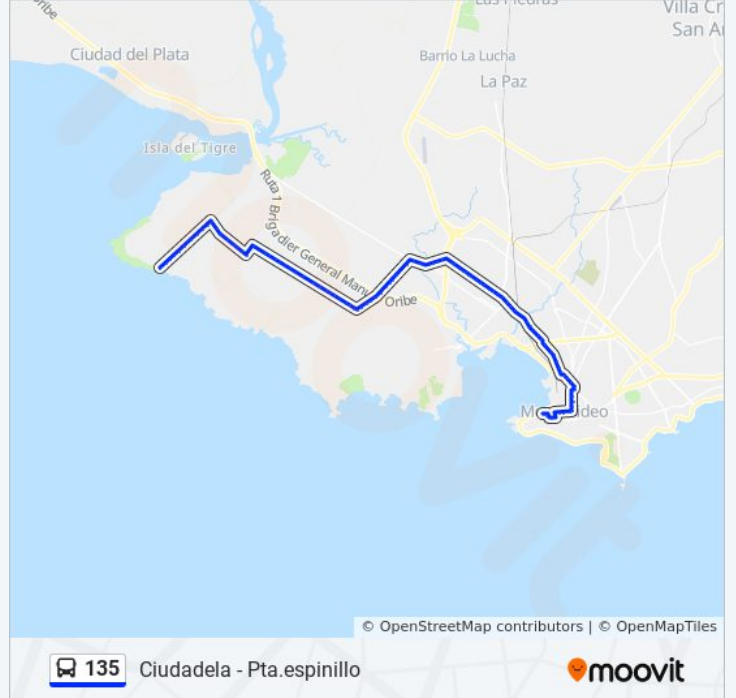

Eduardo Paz Aguirre - Julian Laguna

Santa Lucia Y Acceso Ruta 5 Santa Lucia

Jose Llupes Y Tucuman

Jose Llupes Y Paraguay

Jose Llupes - Anagualpo

Jose Llupes Y Yugoeslavia

Jose Llupes - Turubi

Jose Llupes Y Faramiñan

Av Agraciada - Cuareim

Horario de la línea 135 de ómnibus

Punta Espinillo Horario de ruta:

lunes	06:15
martes	06:15
miércoles	06:15
jueves	06:15
viernes	06:15
sábado	Sin Servicio
domingo	Sin Servicio

Información de la línea 135 de ómnibus

Dirección: Punta Espinillo

Paradas: 100

Duración del viaje: 84 min

Resumen de la línea:

Av Agraciada Y Av Gral Rondeau
Av Agraciada - Entre Rios
Av Agraciada - Dr Alfredo Garcia Morales
Av Agraciada - Dr Evaristo Ciganda
Av Agraciada Y Grito De Asencio
Av Agraciada Y Bv Gral Artigas
Av Agraciada Y Hermanos Gil
Av Agraciada - Hermanos Ruiz
Av Agraciada Y Enrique Turini
Av Agraciada - Valentin Gomez
Av Agraciada - Inocencio Raffo Arrosa
Av Agraciada Y Juan Antonio Artigas
Av Agraciada - Jose B Freire
San Quintin - Cnel Bolognese
Santa Lucia Y Guayra
Santa Lucía, 4546
Santa Lucia - Villavicencio
Santa Lucia Y Bernardo De Guzman
Santa Lucia - Ofelia Machado Bonet
Santa Lucia - Lascano
Santa Lucia Y Calaguada
Santa Lucía, 5348
Santa Lucia - Honor
Santa Lucia Y Carlos Maria Herrera
Santa Lucia Y Abiaru
Santa Lucia - Capiata
Santa Lucia - Tucuman
Santa Lucia Y Cordoba
Eduardo Paz Aguirre Y Jose Llupes
Eduardo Paz Aguirre - Carlos De La Vega
Eduardo Paz Aguirre Y Abrevadero
Eduardo Paz Aguirre - Cno Paso De La Arena
Av Luis Batlle Berres - Martin Artigas