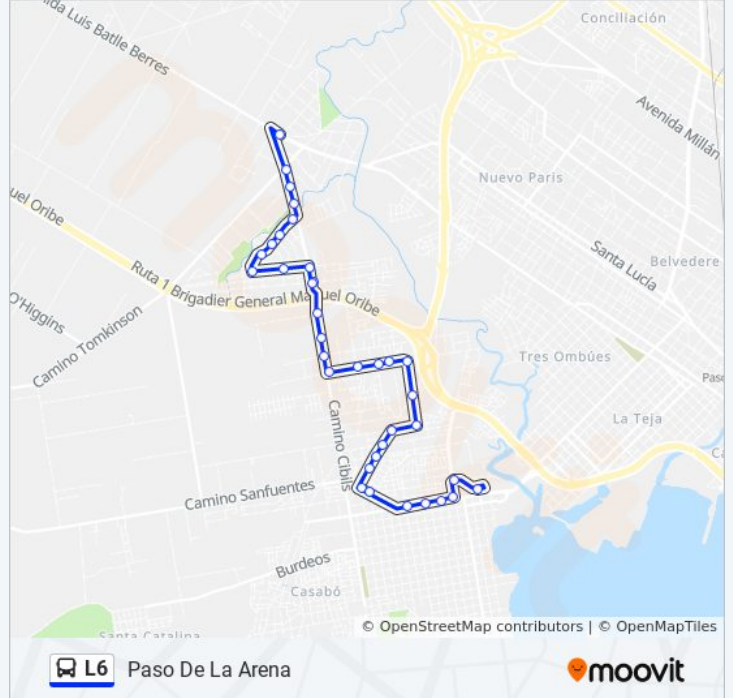

Av Carlos Maria Ramirez Y Vizcaya

Av Carlos Maria Ramirez - Puerto Rico

Av Ing Federico E Capurro Y Gibraltar

Av Ing Federico E Capurro - Psje I Asent Cerro Norte

Cno De Las Tropas Y Psje 4

Cno De Las Tropas Y Cno La Paloma

### Información de la línea L6 de ómnibus

**Dirección:** Paso De La Arena

**Paradas:** 35

**Duración del viaje:** 29 min

**Resumen de la línea:**

Cno Cibils - Cno Alianza

Cno Cibils - Dr Federico Nin Reyes

Av Cibils Y Juan Burghi

Los Nogales Y Las Begonias

Los Nogales Y Calle 2

Cno Cibils - Costanera Parque Tomkinson

Cno Cibils - Dr Cesar Carlos Bianco

Cno Cibils - Cno Tomkinson

Av Luis Batlle Berres - Ing Carlos A Arocena

**Sentido: Terminal Del Cerro**

34 paradas

[VER HORARIO DE LA LÍNEA](#)

Av Luis Batlle Berres - Ing Carlos A Arocena

Av. Luis Batlle Berres Y Cno. Tomkinson

Cno Tomkinson - Cno Cibils

Cno Cibils - Dr Cesar Carlos Bianco

Cno Cibils - Costanera Parque Tomkinson