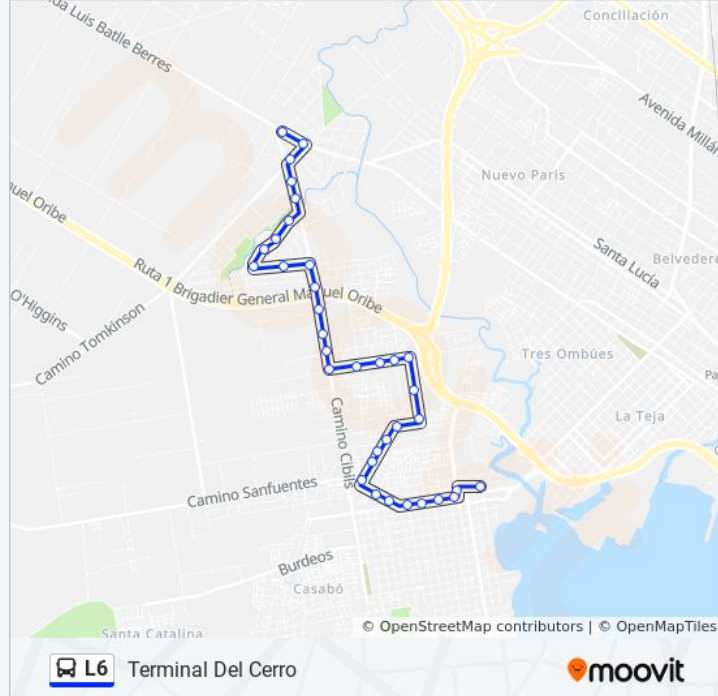

### Información de la línea L6 de ómnibus

**Dirección:** Paso De La Arena

**Paradas:** 35

**Duración del viaje:** 29 min

**Resumen de la línea:**

Cno Cibils - Cno Alianza

Cno Cibils - Dr Federico Nin Reyes

Av Cibils Y Juan Burghi

**Información de la línea L6 de ómnibus**

**Dirección:** Terminal Del Cerro

**Paradas:** 34

**Duración del viaje:** 32 min

**Resumen de la línea:**

Cno Cibils - Dr Federico Nin Reyes

Cno Cibils - Cno Alianza

Av Ing Federico E Capurro Y Filipinas

Av Carlos Maria Ramirez - Puerto Rico

Av Carlos Maria Ramirez Y Vizcaya

Av Carlos Maria Ramirez Y Bogota

Av Dr Santin Carlos Rossi Y Dr Pedro Castellino

Terminal Del Cerro

Los horarios y mapas de la línea L6 de ómnibus están disponibles en un PDF en [moovitapp.com](https://moovitapp.com). Utiliza [Moovit App](#) para ver los horarios de los autobuses en vivo, el horario del tren o el horario del metro y las indicaciones paso a paso para todo el transporte público en Montevideo.