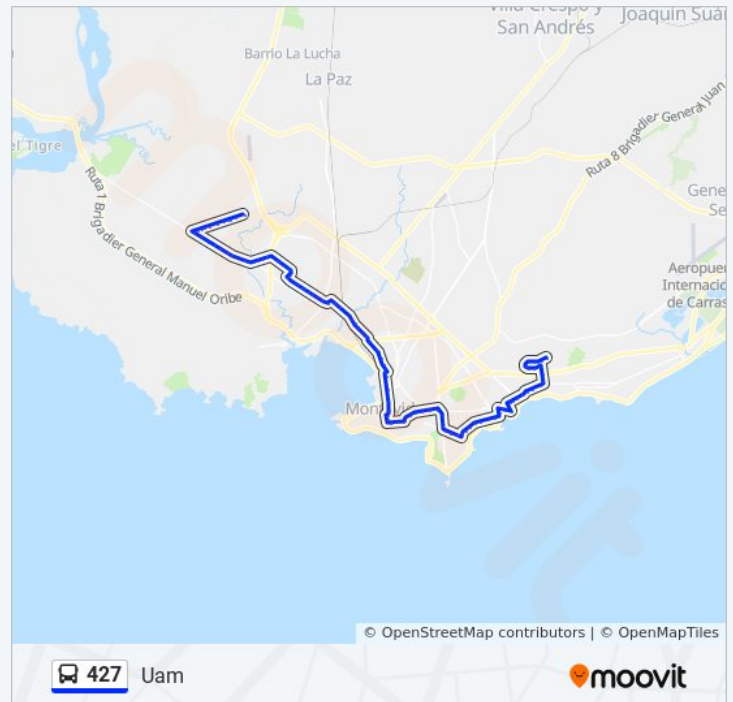

### Información de la línea 427 de ómnibus

**Dirección:** Uam

**Paradas:** 109

**Duración del viaje:** 108 min

**Resumen de la línea:**

Av Gral Rivera Y Acevedo Diaz

Av Gral Rivera - Dr Joaquin De Salterain