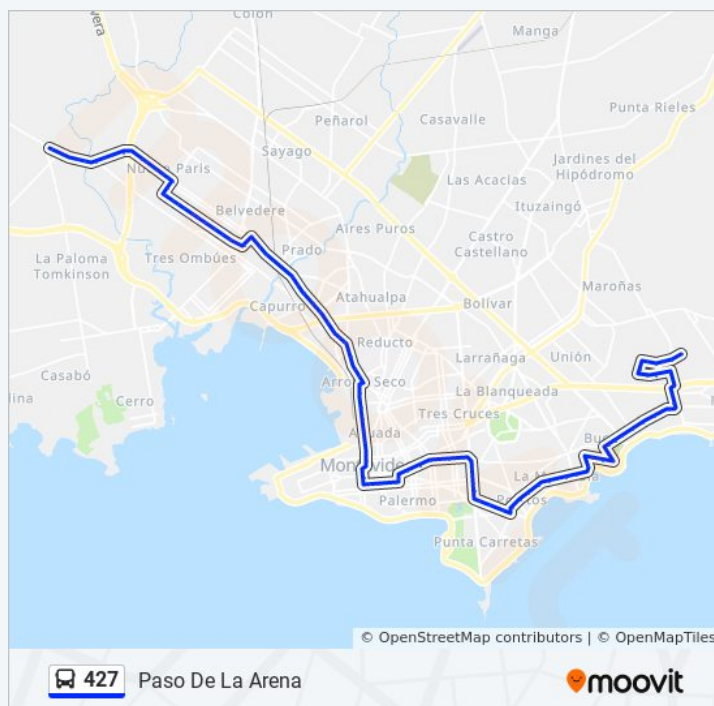

### Información de la línea 427 de ómnibus

**Dirección:** Paso De La Arena

**Paradas:** 92

**Duración del viaje:** 98 min

**Resumen de la línea:**

Bv Gral Artigas Y Maldonado

Bv Gral Artigas Y Guana

Av Gral Rivera Y Acevedo Diaz