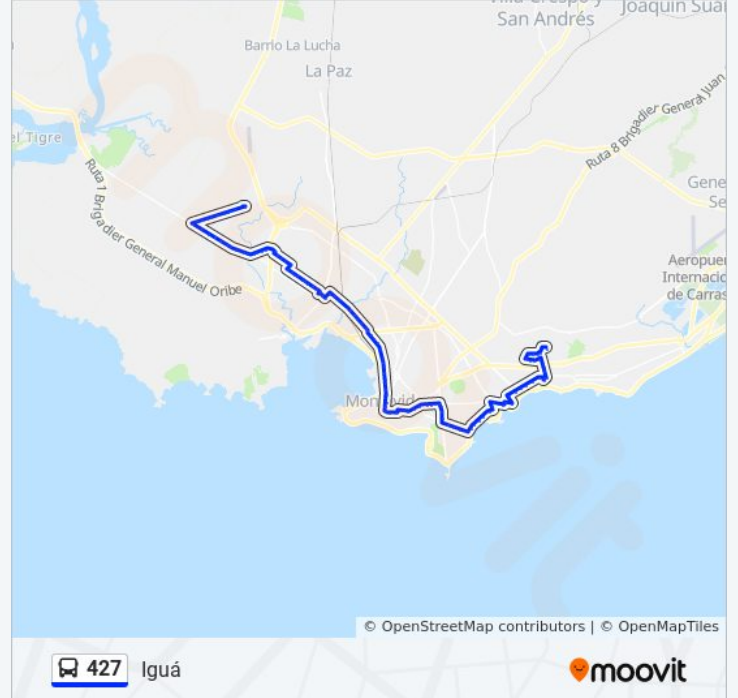

Santa Lucia Y Acceso Ruta 5 Santa Lucia

Jose Llupes Y Tucuman

Jose Llupes Y Paraguay

Jose Llupes - Anagualpo

Jose Llupes Y Yugoslavia

Yugoslavia Y Carlos De La Vega

Carlos De La Vega - Turubi

Carlos De La Vega - Cordobes

Av Agraciada Y Valentin Gomez

Av Agraciada Y Enrique Turini

Av Agraciada Y Capurro

Av Agraciada Y Hermanos Gil

Av Agraciada Y Larrobla

Av Agraciada - Jose Nasazzi

Av Agraciada - Cap Manuel Antonio Artigas

Av Agraciada - Dr Evaristo Ciganda

Av Agraciada - Dr Salvador Garcia Pintos

Paraguay - Santa Fe

Paraguay - Gral Fausto Aguilar

Paraguay - Gral Pacheco

Paraguay - Gral Cesar Diaz

Paraguay - Guatemala

Paraguay Y Nicaragua

Paraguay - Nueva York

Paraguay - La Paz

Paraguay - Paysandu

Av Lib Brig Gral Lavalleja - Mercedes

Rio Negro - Av 18 De Julio

San Jose - Hector Gutierrez Ruiz

San Jose - Dr Aquiles R Lanza

Constituyente Y Dr Andres Martinez Trueba