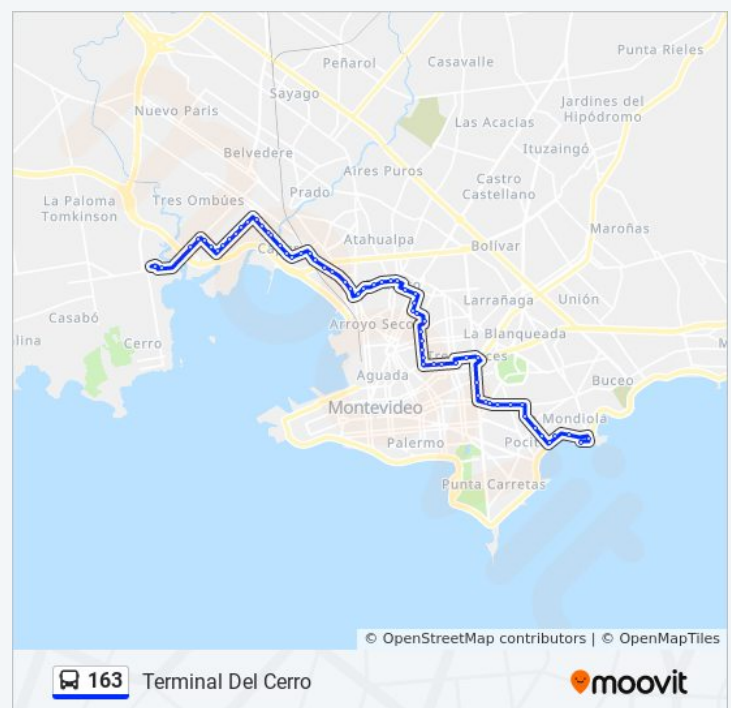

Horario de la línea 163 de Ómnibus

Terminal Del Cerro Horario de ruta:

lunes	10:08 - 20:10
martes	10:08 - 20:10
miércoles	10:08 - 20:10
jueves	10:08 - 20:10
viernes	10:08 - 20:10
sábado	09:49 - 21:44
domingo	18:32

Información de la línea 163 de Ómnibus

Dirección: Terminal Del Cerro

Paradas: 63

Duración del viaje: 61 min

Resumen de la línea:

Jose L Terra - Concepcion Arenal

Guadalupe - Av Gral Flores

Guadalupe - Pando

Vilardebo - Av Gral San Martin

Vilardebo - Av Millan

Vilardebo - Arroyo Grande

Vilardebo - Abayuba

Dr Salvador Garcia Pintos - Vilardebo

Dr Salvador Garcia Pintos Y Av Agraciada

Jujuy - Carlos Princivalle

Jujuy - Uruguayana