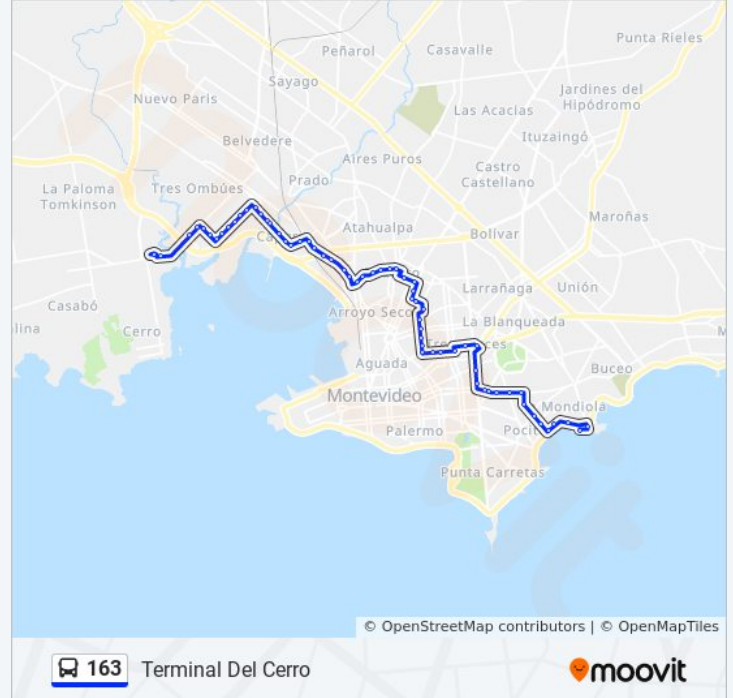

00:05 - 23:29

Información de la línea 163 de ómnibus

Dirección: Paso De La Arena

Paradas: 84

Duración del viaje: 69 min

Resumen de la línea:

Vilardebo - Abayuba

Dr Salvador Garcia Pintos - Vilardebo

Av Gral Rivera Y Brig Gral Diego Lamas

Horario de la línea 163 de ómnibus

Terminal Del Cerro Horario de ruta:

lunes	10:08 - 20:10
martes	10:08 - 20:10
miércoles	10:08 - 20:10
jueves	10:08 - 20:10
viernes	10:08 - 20:10
sábado	09:49 - 21:44
domingo	18:32

Información de la línea 163 de ómnibus

Dirección: Terminal Del Cerro

Paradas: 63

Duración del viaje: 61 min

Resumen de la línea:

Av Gral Rivera - Gabriel A Pereira

Av Gral Rivera - Simon Bolivar

Av Gral Rivera - Av Ing Luis P Ponce

Dr Salvador Garcia Pintos Y Av Agraciada

Jujuy - Carlos Princivalle

Jujuy - Uruguayana

Uruguayana - Jose Nasazzi

Uruguayana - San Ramon

Uruguayana Y Hermanos Gil

Uruguayana Y Solis Grande

Capurro Y Coraceros