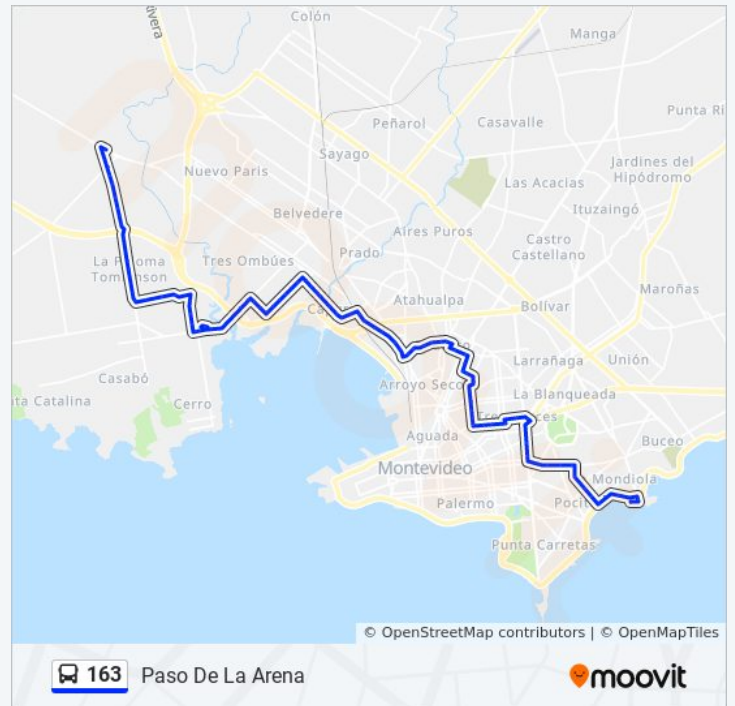

Guadalupe - Av Gral Flores

Guadalupe - Pando

Vilardebo - Av Gral San Martin

Vilardebo - Av Millan

Vilardebo - Arroyo Grande

sábado

00:05 - 23:30

domingo

00:05 - 23:29

Información de la línea 163 de ómnibus

Dirección: Paso De La Arena

Paradas: 84

Duración del viaje: 69 min

Resumen de la línea:

Vilardebo - Abayuba

Dr Salvador Garcia Pintos - Vilardebo

Dr Salvador Garcia Pintos Y Av Agraciada

Jujuy - Carlos Princivalle

Jujuy - Uruguayana

Uruguayana - Jose Nasazzi

Uruguayana - San Ramon

Uruguayana Y Hermanos Gil

Uruguayana Y Solis Grande

Capurro Y Coraceros