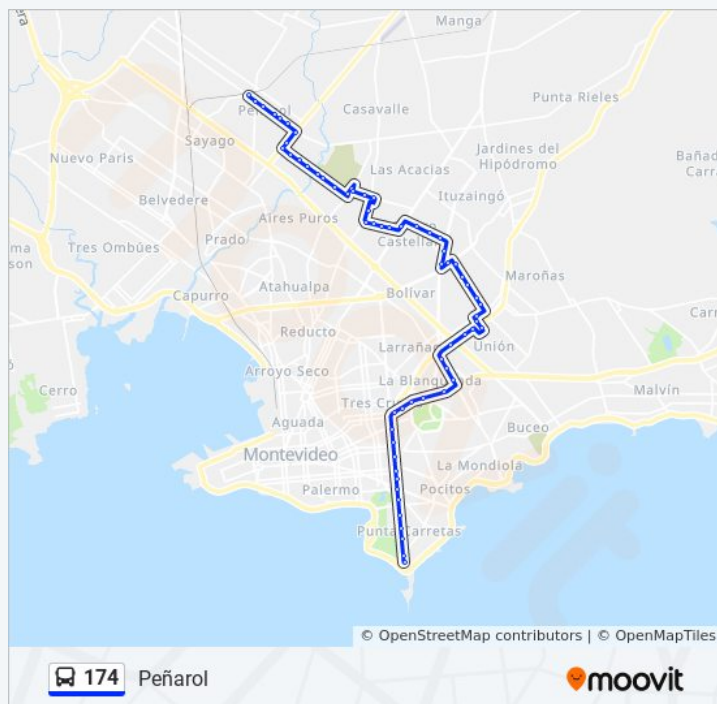

Robinson - Bruselas

Av Gral Flores - Ing J Serrato

Información de la línea 174 de ómnibus

Dirección: Peñarol

Paradas: 63

Duración del viaje: 57 min

Resumen de la línea:

Leon Perez - Juan Rosas