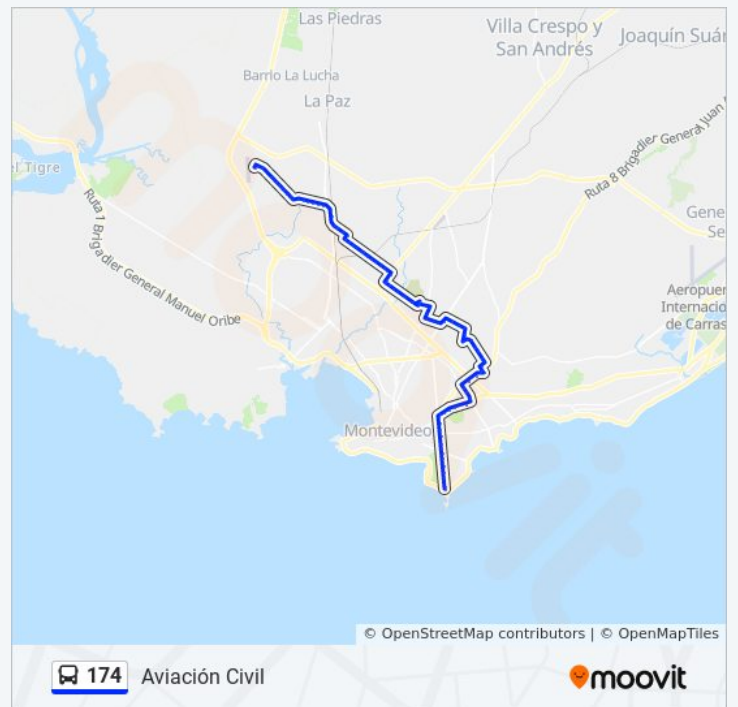

Av Italia - Pte Lorenzo Batlle

Av Italia - Av Dr Americo Ricaldoni

Av Italia - Av Dr Americo Ricaldoni

Av Italia Y Gral Las Heras

Av Dr Luis Alberto De Herrera Y Juan Ortiz

Av Dr Luis Alberto De Herrera Y Mateo Vidal

Robinson Y Av Damaso Antonio Larrañaga

Robinson Y Pablo Perez

Robinson - Bruselas

Av Gral Flores - Ing J Serrato

Leon Perez - Juan Rosas

Leon Perez - Juan Acosta

Leon Perez - Norberto Ortiz

Leon Perez - Francisco Romero

Dr Jose Maria Silva - Rbla Costanera Del Arroyo Miguelete

Dr Jose Maria Silva - Pedro Fuentes

Dr Jose Maria Silva - Dieulafoy

Dr Jose Maria Silva - Charcot

Dr Jose Maria Silva - Av De Las Instrucciones

Av De Las Instrucciones Y Cno Edison