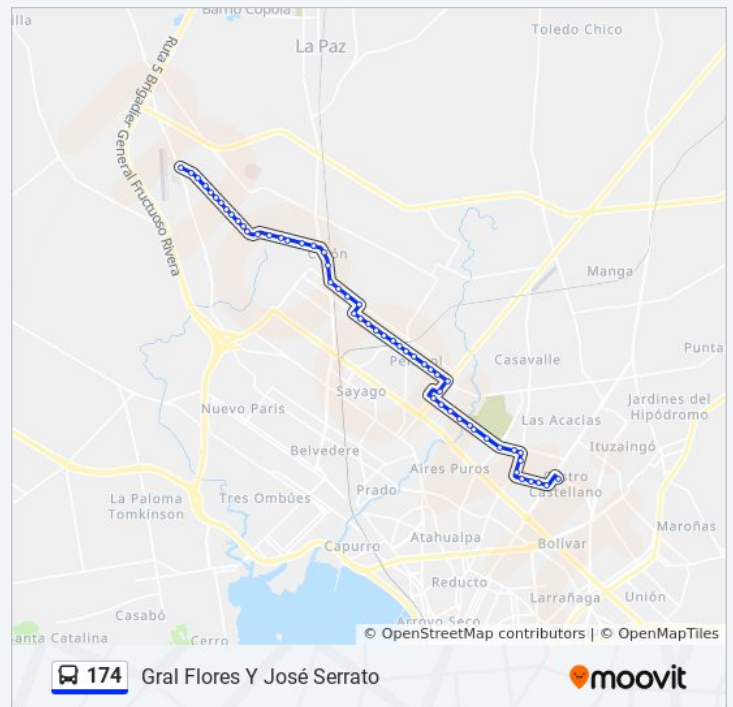

Bv Aparicio Saravia - Monterroso

Bv Aparicio Saravia - Av Sayago

Bv Aparicio Saravia - Cno Coronel Raiz

Bv Aparicio Saravia - Dante Alighieri

Bv Aparicio Saravia Y Hamburgo

Bv Aparicio Saravia - Baltimore

Bv Aparicio Saravia Y Julio J Casal

Bv Aparicio Saravia - Av De Las Instrucciones

Av De Las Instrucciones Y Cno Edison

Dr Jose Maria Silva - Av De Las Instrucciones

Dr Jose Maria Silva - Charcot

Dr Jose Maria Silva - Dieulafoy

Dr Jose Maria Silva Y Pedro Fuentes

Dr Jose Maria Silva - Rbla Costanera Del Arroyo

Miguelete

Dr Jose Maria Silva - Rbla Costanera Del Arroyo
Miguelete

Dr Jose Maria Silva Y Francisco Pla

Dr Jose Maria Silva - Av Burgues

Hum - Santiago Figueredo