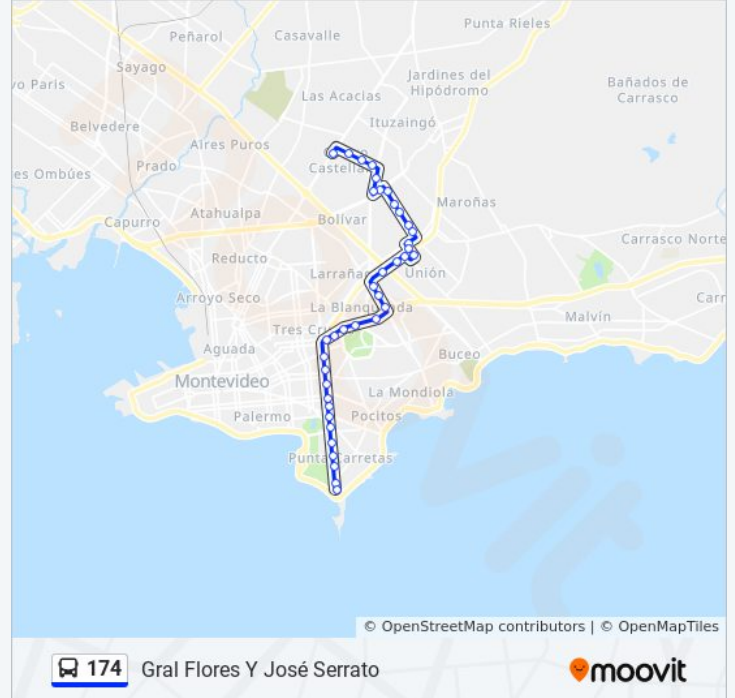

Larravide Y Tunez

Larravide - Agaces

Larravide - Tomas Claramunt

Larravide Y Sda 1

Av Jose Pedro Varela Y Antonio Serratos

Av Damaso Antonio Larrañaga - Ing Jose Serrato

Av Damaso Antonio Larrañaga - Juan Sebastian De Elcano

Robinson Y Av Damaso Antonio Larrañaga

Robinson Y Pablo Perez

Robinson - Bruselas

Av Gral Flores - Ing J Serrato

Sentido: Peñarol

63 paradas

[VER HORARIO DE LA LÍNEA](#)

Bv Gral Artigas - Tabare