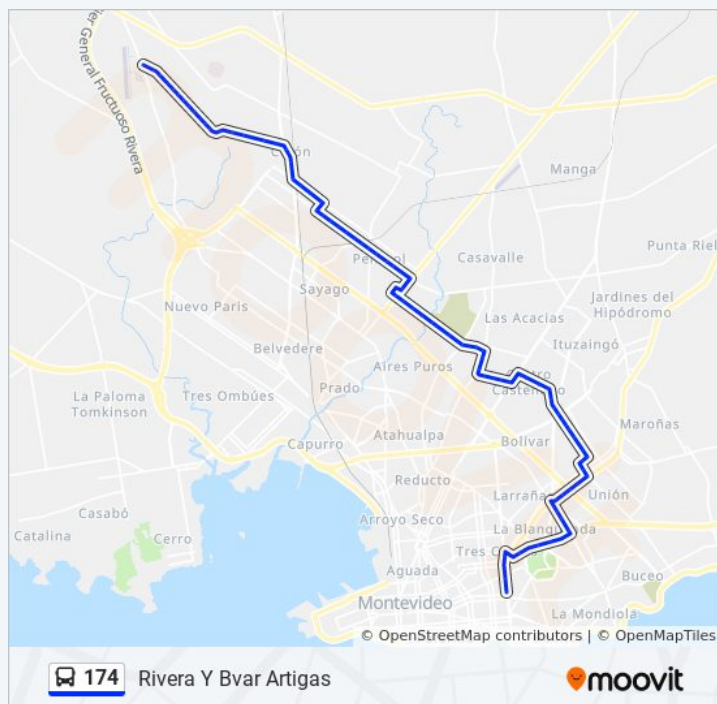

Bv Aparicio Saravia Y Franklin

Bv Aparicio Saravia - Monterroso

Bv Aparicio Saravia - Av Sayago

Bv Aparicio Saravia - Cno Coronel Raiz

Bv Aparicio Saravia - Dante Alighieri

Bv Aparicio Saravia Y Hamburgo

Bv Aparicio Saravia - Baltimore

Bv Aparicio Saravia Y Julio J Casal

Bv Aparicio Saravia - Av De Las Instruccion

Av De Las Instruccion Y Cno Edison

Dr Jose Maria Silva - Av De Las Instruccion

Información de la línea 174 de ómnibus

Dirección: Rivera Y Bvar Artigas

Paradas: 83

Duración del viaje: 69 min

Resumen de la línea:

Dr Jose Maria Silva - Charcot

Dr Jose Maria Silva - Dieulafoy

Dr Jose Maria Silva Y Pedro Fuentes

Dr Jose Maria Silva - Rbla Costanera Del Arroyo Miguelete