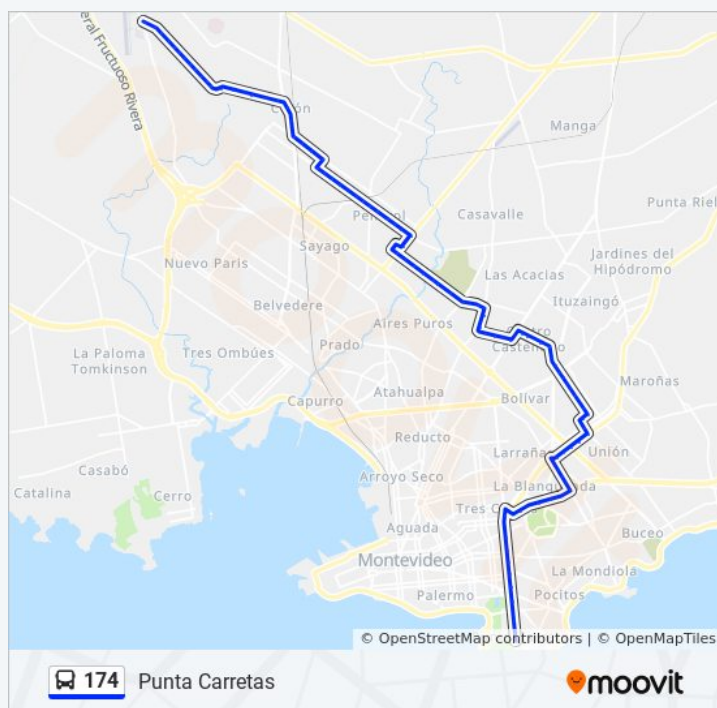

01:37 - 23:30

Información de la línea 174 de ómnibus

Dirección: Punta Carretas

Paradas: 90

Duración del viaje: 80 min

Resumen de la línea:

Bv Aparicio Saravia - Av De Las Instrucciones

Av De Las Instrucciones Y Cno Edison

Dr Jose Maria Silva - Av De Las Instrucciones

Dr Jose Maria Silva - Charcot

Dr Jose Maria Silva - Dieulafoy

Dr Jose Maria Silva Y Pedro Fuentes

Dr Jose Maria Silva - Rbla Costanera Del Arroyo Miguelete

Dr Jose Maria Silva - Rbla Costanera Del Arroyo Miguelete