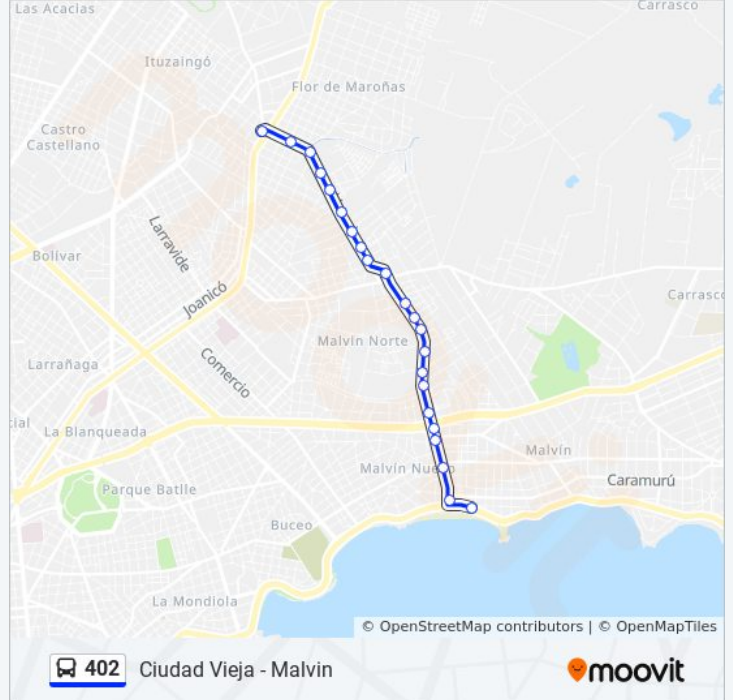

Los horarios y mapas de la línea 402 de Ómnibus están disponibles en un PDF en moovitapp.com. Utiliza [Moovit App](#) para ver los horarios de los autobuses en vivo, el horario del tren o el horario del metro y las indicaciones paso a paso para todo el transporte público en Montevideo.

[Acerca de Moovit](#) • [Soluciones MaaS](#) • [Países incluidos](#) • [Comunidad de Moovitors](#)

© 2024 Moovit - Todos los derechos reservados

Mira los tiempos de llegada en tiempo real