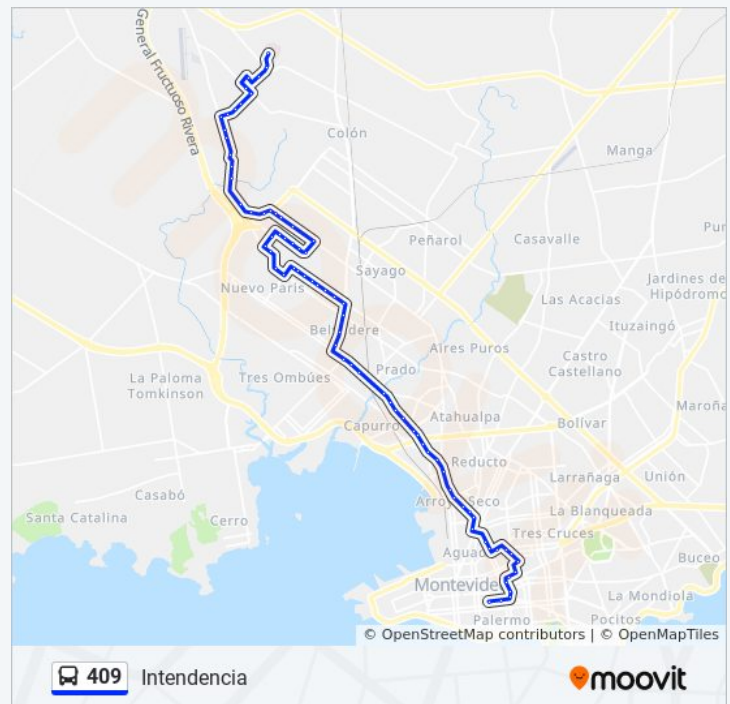

Yugoeslavia - Cno Carlos Maria De Pena

Cno Carlos Maria De Pena Y Vittorio Veneto

Av Islas Canarias Y Hector Vigil

Av Islas Canarias Y Alberto Gomez Ruano

Alberto Gomez Ruano Y Carmelo De Arzadum

Alberto Gomez Ruano - Ruta Nal Acceso Ruta 1
Y 5 Millan

Sanatorio Saint Bois

Sentido: Intendencia

76 paradas

[VER HORARIO DE LA LÍNEA](#)

Sanatorio Saint Bois

Vehicular/ Peatonal - Guanahany

Guanahany - Gioia

Guttemberg Y Veraguas

Dirección: Intendencia

Paradas: 76

Duración del viaje: 67 min

Resumen de la línea:

Av Lezica - Guanahany

Av Lezica - Pinta

Pinta - Montalvo

Pinta - Lister