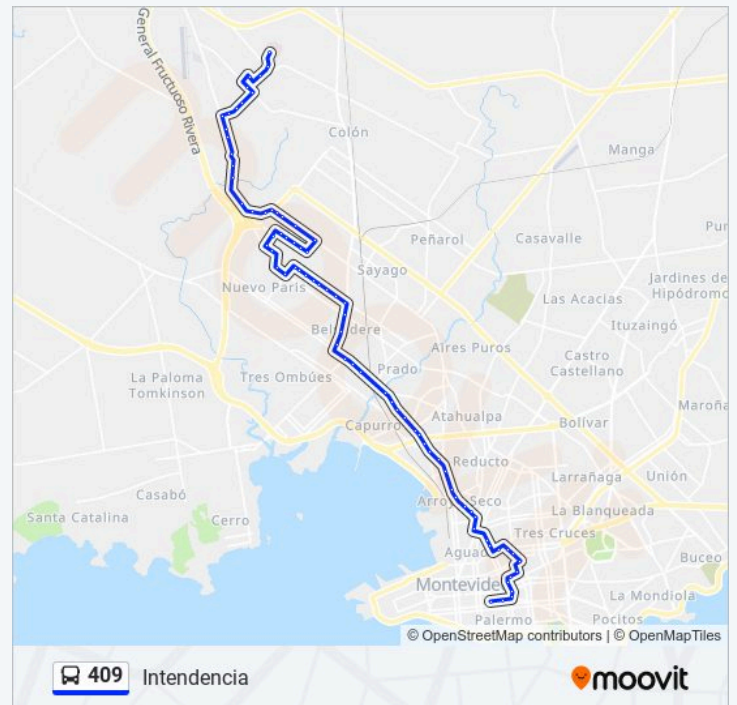

Maria Orticochea Y Ruta Nal Acceso Ruta 1 Y 5

Alberto Gomez Ruano - Carmelo De Arzadum

Alberto Gomez Ruano - Av Islas Canarias

Av Islas Canarias Y Psje 5

Cno Carlos Maria De Pena Y Vittorio Veneto

Cno Carlos Maria De Pena Y Psje Antonio Garcia De Avila

Paradas: 76

Duración del viaje: 67 min

Resumen de la línea:

Av Islas Canarias Y Pla A Faramiñan

Av Islas Canarias - Tomas De La Sierra

Av Islas Canarias - Cristobal Cayetano De Herrera

Av Islas Canarias Y Alcides De Maria