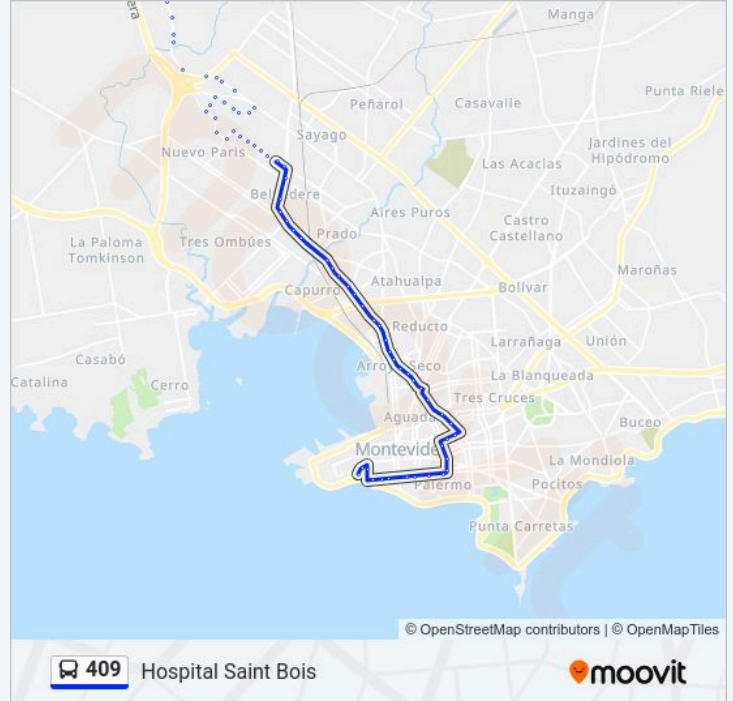

Av Gral Eugenio Garzon Y Caazapa

Av Islas Canarias Y Coronilla

Av Islas Canarias Y Alcides De Maria

Av Islas Canarias Y Cristobal Cayetano De Herrera

Av Islas Canarias Y Tomas De La Sierra

Av Islas Canarias Y Psje Peatonal-Vehicular

Alberto Gomez Ruano Y Carmelo De Arzadum

Alberto Gomez Ruano - Ruta Nal Acceso Ruta 1 Y
5 Millan

Maria Orticochea - Hector Vigil

Maria Orticochea - Calle 2 De 12 Mts

Maria Orticochea Y Calle 4 De 15 Mts

Juan Bautista Saa Y 15 Metros

Av Lezica - Guanahany

Guanahany - Gioia

Guanahany - Cno Fauquet

Sanatorio Saint Bois

Sentido: Intendencia

76 paradas

[VER HORARIO DE LA LÍNEA](#)

Sanatorio Saint Bois