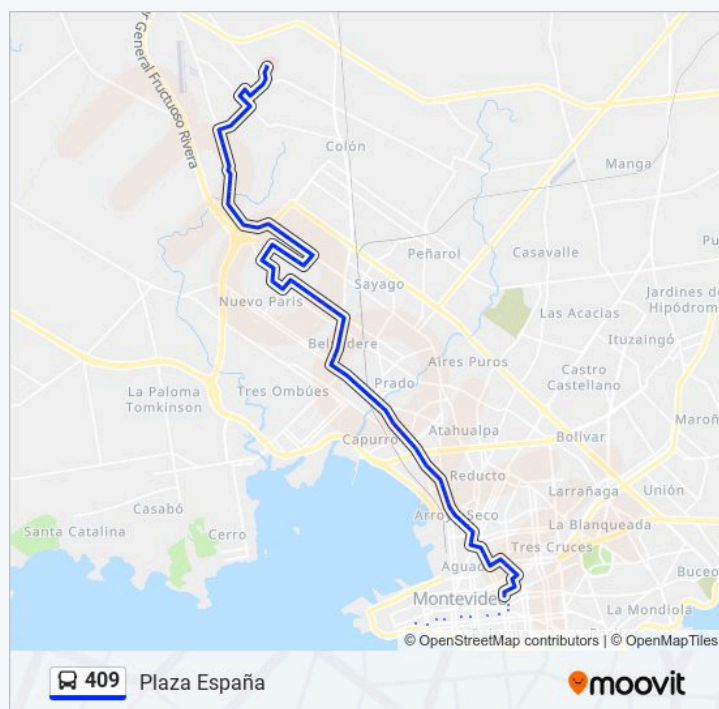

Dirección: Plaza España

Paradas: 82

Duración del viaje: 72 min

Resumen de la línea:

Pinta - Julio Cesar Triay Anglada

Pinta - Cno Melilla

Cno Melilla - Cno De La Redencion

Cno Melilla Y Antonio Rubio

Cno Melilla - Niña

Cno Melilla - Cno Luis Eduardo Perez

Cno Melilla - Cno Luis Eduardo Perez

Mario Arregui - Calle 1

Mario Arregui Y Pje Vehicular

Cno Lecocq Y Calle 4

Cno Lecocq - Av Millan

Av Millan - Calle N1

Av Millan - Calle 3

Av Millan Y Ruta Nal Acceso Ruta 5 - Millan

Millan Y Juan Bautista Saa

Juan Bautista Saa - Maria Orticochea

Maria Orticochea Y Calle 4 De 15 Mts

Maria Orticochea - Calle 2 De 12 Mts

Maria Orticochea X Hector Vigil

Maria Orticochea Y Ruta Nal Acceso Ruta 1 Y 5

Alberto Gomez Ruano - Carmelo De Arzadum

Alberto Gomez Ruano - Av Islas Canarias

Av Islas Canarias Y Psje 5

Cno Carlos Maria De Pena Y Vittorio Veneto

Cno Carlos Maria De Pena Y Psje Antonio Garcia De Avila

Av Islas Canarias - Psje Juan Gonzalez Amaro

Av Islas Canarias Y Jose De Vera Perdomo

Av Islas Canarias Y Pla A Faramiñan

Av Islas Canarias - Tomas De La Sierra

Av Islas Canarias - Cristobal Cayetano De Herrera

Av Islas Canarias Y Alcides De Maria

Av Islas Canarias Y Coronilla