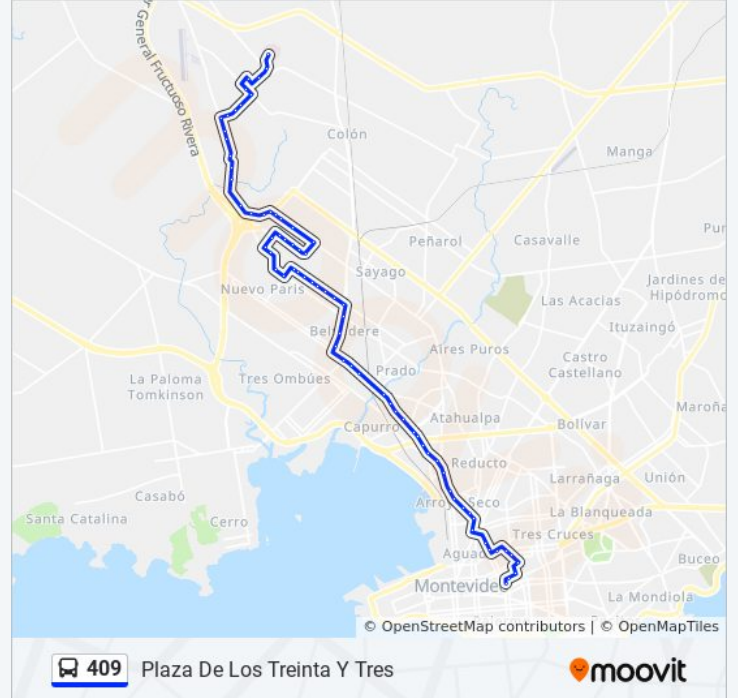

Av. Millan Y Ruta Nal Acceso Ruta 1 Y 5

Millan Y Juan Bautista Saa

Juan Bautista Saa - Maria Orticochea

Maria Orticochea Y Calle 4 De 15 Mts

Maria Orticochea - Calle 2 De 12 Mts

Maria Orticochea X Hector Vigil

Maria Orticochea Y Ruta Nal Acceso Ruta 1 Y 5

Alberto Gomez Ruano - Carmelo De Arzadum

Alberto Gomez Ruano - Av Islas Canarias

Av Islas Canarias Y Psje 5

Cno Carlos Maria De Pena Y Vittorio Veneto

Cno Carlos Maria De Pena Y Psje Antonio Garcia De Avila

Av Islas Canarias - Psje Juan Gonzalez Amaro

Av Islas Canarias Y Jose De Vera Perdomo

Av Islas Canarias Y Pla A Faramiñan

Av Islas Canarias - Tomas De La Sierra

Av Islas Canarias - Cristobal Cayetano De Herrera

Av Islas Canarias Y Alcides De Maria

Av Islas Canarias Y Coronilla

Av Islas Canarias Y Av Gral Eugenio Garzon

Av Gral Eugenio Garzon - Cno Carlos Maria De Pena

Av Gral Eugenio Garzon - Emancipacion

Av Gral Eugenio Garzon - San Quintin

Jose Llupes Y Av Carlos Maria Ramirez

Av Agraciada - Jose B Freire

Av Agraciada Y Juan Antonio Artigas

Av Agraciada - Pablo Zufriategui

Av Agraciada Y Valentin Gomez

Av Agraciada Y Enrique Turini

Av Agraciada Y Capurro

Av Agraciada Y Hermanos Gil