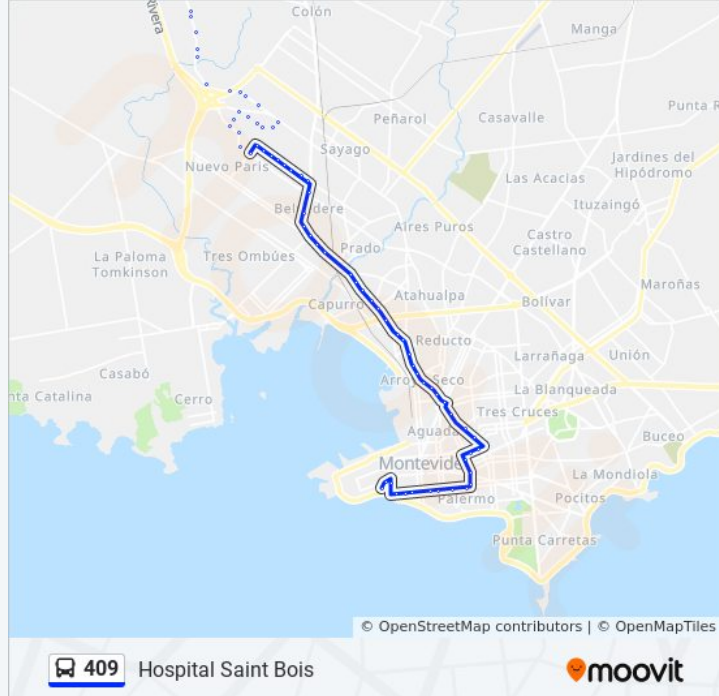

Av Islas Canarias Y Cristobal Cayetano De
Herrera

Av Islas Canarias Y Tomas De La Sierra

Av Islas Canarias Y Psje Peatonal-Vehicular

Av Islas Canarias Y Jose De Vera Perdomo

Av Islas Canarias - Psje Juan Gonzalez Amaro

Yugoeslavia - Cno Carlos Maria De Pena

Cno Carlos Maria De Pena Y Vittorio Veneto

Av Islas Canarias Y Hector Vigil

Av Islas Canarias Y Alberto Gomez Ruano

Alberto Gomez Ruano Y Carmelo De Arzadum

Alberto Gomez Ruano - Ruta Nal Acceso Ruta 1
Y 5 Millan

Maria Orticochea - Hector Vigil

Maria Orticochea - Calle 2 De 12 Mts

Maria Orticochea Y Calle 4 De 15 Mts

Juan Bautista Saa Y 15 Metros

Juan Bautista Saa Y Av Millan

Av Millan - Alberto Gomez Ruano

Av Millan - Calle 3