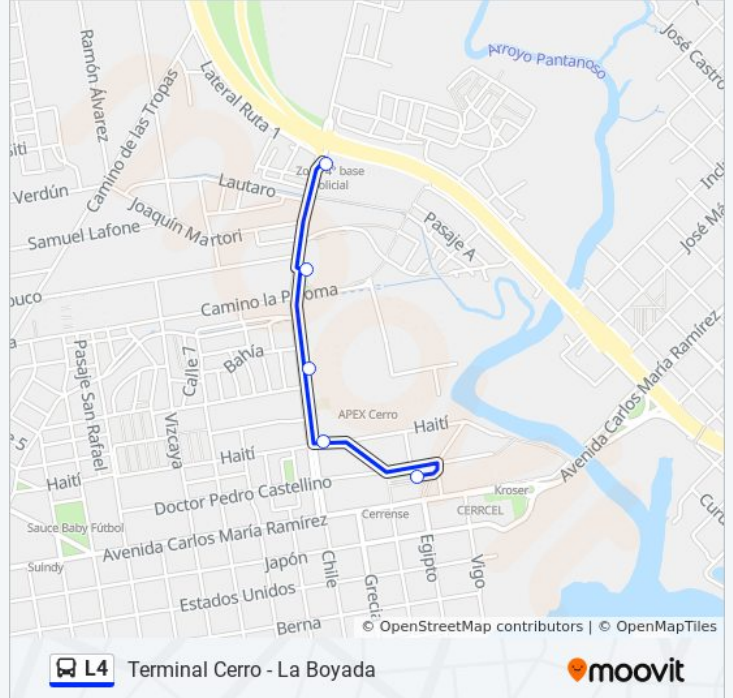

Usa la aplicación Moovit para encontrar la parada de la línea L4 de ómnibus más cercana y descubre cuándo llega la próxima línea L4 de ómnibus

**Sentido: Cno La Boyada Y Cno De Las Tropas**

5 paradas

[VER HORARIO DE LA LÍNEA](#)

Terminal Del Cerro

Haiti - Av Dr Santin Carlos Rossi

Av Dr Santin Carlos Rossi - Santa Cruz De La Sierra

Av Dr Santin Carlos Rossi Y Pernambuco

Av Dr Santin Carlos Rossi Y Calle 17 Mts

**Horario de la línea L4 de ómnibus**

**Información de la línea L4 de ómnibus****Dirección:** Cno La Boyada Y Cno De Las Tropas**Paradas:** 5**Duración del viaje:** 6 min**Resumen de la línea:**

### Sentido: Terminal Del Cerro

10 paradas

[VER HORARIO DE LA LÍNEA](#)

- Cno La Boyada - Jose Trapani
- Cno La Boyada Y Antonio Camacho
- Cno La Boyada - Av Dr Santin Carlos Rossi
- Av Dr Santin Carlos Rossi Y Pje Peat T5
- Av Dr Santin Carlos Rossi - Cno Al Parque
- Av Dr Santin Carlos Rossi Y Psje A
- Av Dr Santin Carlos Rossi - Pernambuco
- Av Dr Santin Carlos Rossi - Brasilia
- Av Dr Santin Carlos Rossi - Haiti
- Terminal Del Cerro