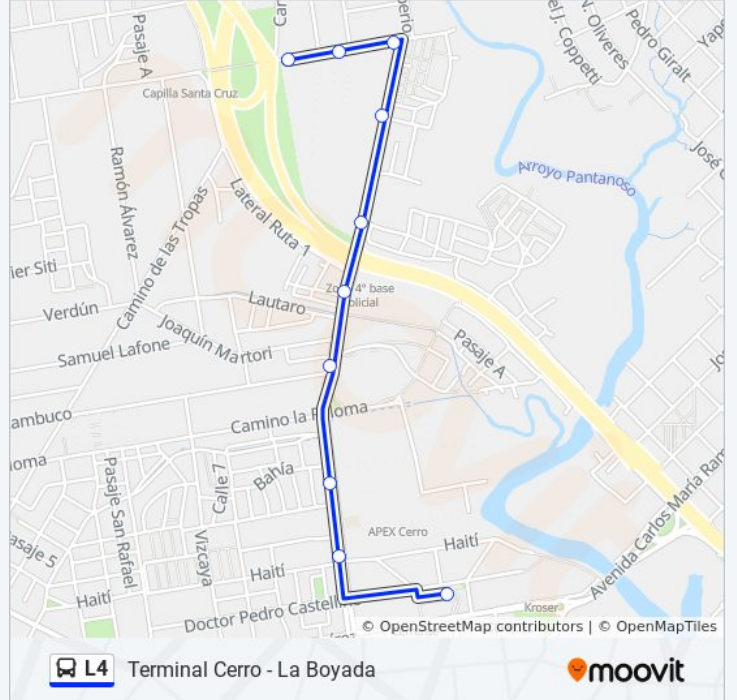

**Información de la línea L4 de ómnibus****Dirección:** Cno La Boyada Y Cno De Las Tropas**Paradas:** 5**Duración del viaje:** 6 min**Resumen de la línea:**

### Sentido: Terminal Del Cerro

10 paradas

[VER HORARIO DE LA LÍNEA](#)

- Cno La Boyada - Jose Trapani
- Cno La Boyada Y Antonio Camacho
- Cno La Boyada - Av Dr Santin Carlos Rossi
- Av Dr Santin Carlos Rossi Y Pje Peat T5
- Av Dr Santin Carlos Rossi - Cno Al Parque
- Av Dr Santin Carlos Rossi Y Psje A
- Av Dr Santin Carlos Rossi - Pernambuco
- Av Dr Santin Carlos Rossi - Brasilia
- Av Dr Santin Carlos Rossi - Haiti
- Terminal Del Cerro

### Horario de la línea L4 de ómnibus

Terminal Del Cerro Horario de ruta:

lunes	05:08 - 23:50
martes	05:08 - 23:50
miércoles	05:08 - 23:50
jueves	05:08 - 23:50
viernes	05:08 - 23:50
sábado	05:08 - 23:50
domingo	06:20 - 22:50

### Información de la línea L4 de ómnibus

**Dirección:** Terminal Del Cerro

**Paradas:** 10

**Duración del viaje:** 10 min

**Resumen de la línea:**

Los horarios y mapas de la línea L4 de ómnibus están disponibles en un PDF en [moovitapp.com](https://moovitapp.com). Utiliza [Moovit App](#) para ver los horarios de los autobuses en vivo, el horario del tren o el horario del metro y las indicaciones paso a paso para todo el transporte público en Montevideo.