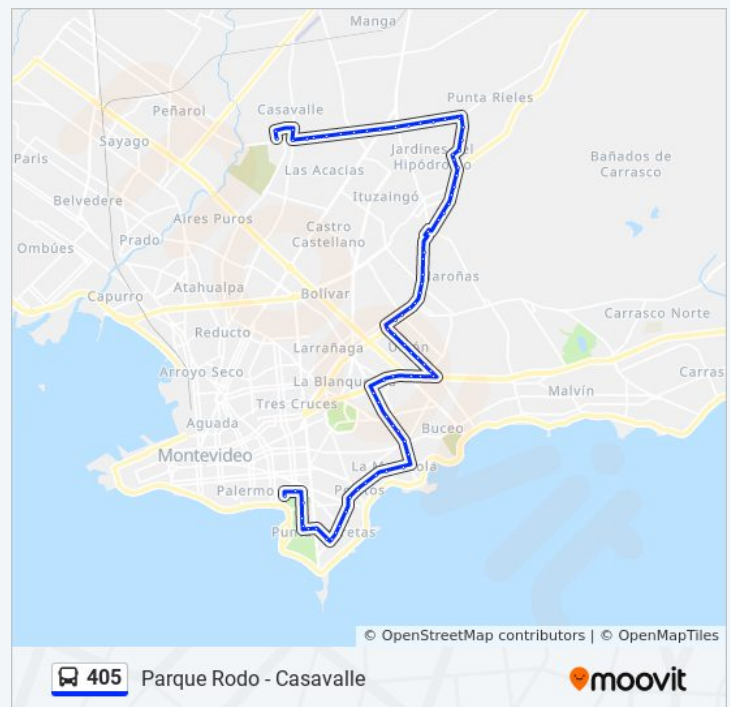

Dirección: Parque Rodó

Paradas: 76

Duración del viaje: 76 min

Resumen de la línea:

Av 8 De Octubre - Gdor Vigodet

Av 8 De Octubre - Guemes

Av 8 De Octubre - Teofilo Collazo

Av 8 De Octubre - 20 De Febrero