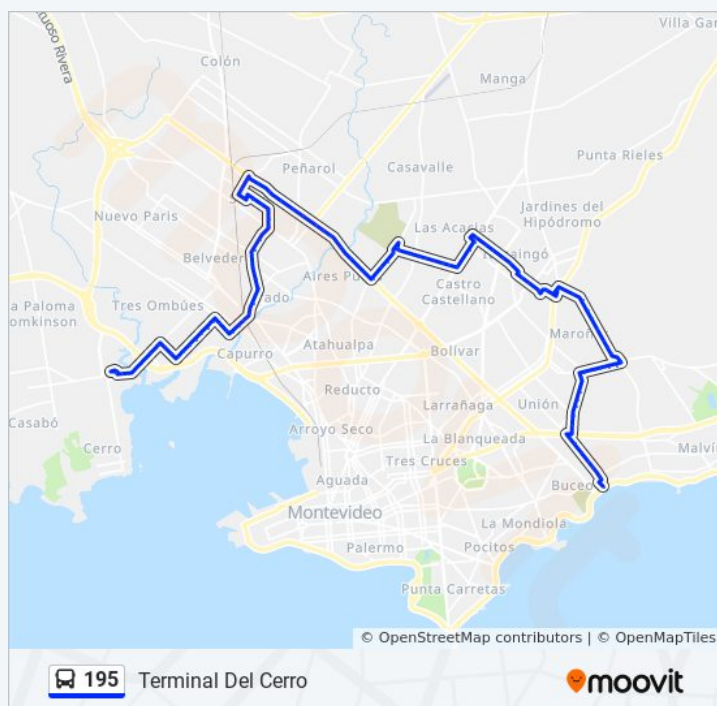

Isla De Gaspar - Calle Proy Asent Isla De Gaspar

Isla De Gaspar Y Menorca

Isla De Gaspar - Espronceda

Isla De Gaspar - Perez Galdos

Cno Carrasco Y 20 De Febrero Suburbana

Cno Carrasco Y Piran

Cno Carrasco - Aguacero Suburbana

Horario de la línea 195 de ómnibus

Terminal Del Cerro Horario de ruta:

lunes	8:29 - 19:06
martes	8:29 - 19:06
miércoles	8:29 - 19:06
jueves	8:29 - 19:06
viernes	8:29 - 19:06
sábado	17:31
domingo	Sin Servicio

Información de la línea 195 de ómnibus

Dirección: Terminal Del Cerro

Paradas: 97

Duración del viaje: 83 min

Resumen de la línea:

Veracuerto - Gral Timoteo Aparicio

Veracuerto - Calle 5

Veracuerto Y Puntas De Soto