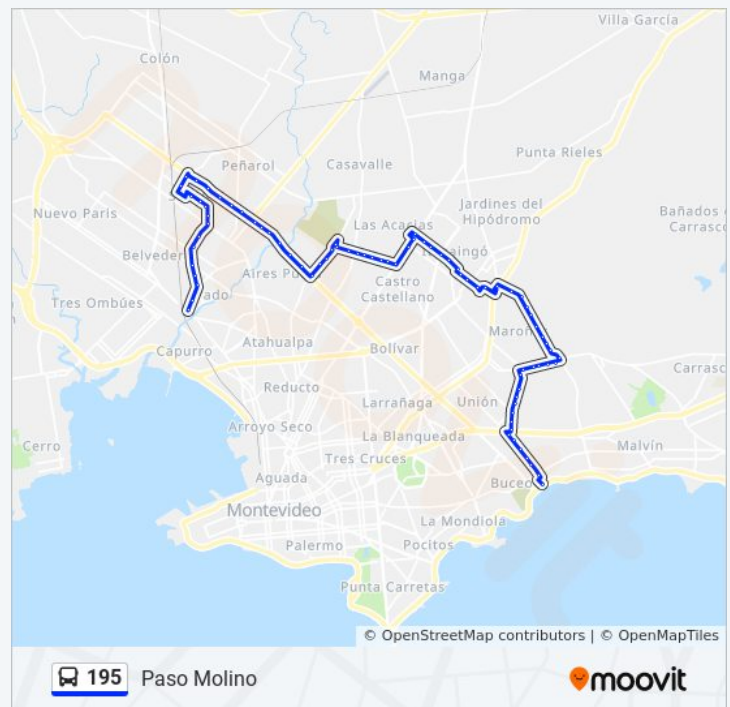

Isla De Gaspar - Calle Proy Asent Isla De Gaspar

Isla De Gaspar Y Menorca

Isla De Gaspar - Espronceda

Isla De Gaspar - Perez Galdos

Cno Carrasco Y 20 De Febrero Suburbana

Cno Carrasco Y Piran

Cno Carrasco - Aguacero Suburbana

Veracuerto - Gral Timoteo Aparicio

Veracuerto - Calle 5

Veracuerto Y Puntas De Soto

Veracuerto - Andres Latorre

Intercambiador Belloni Andén 4

Vicenza Y Manuel Calleros

Paso Molino Horario de ruta:

lunes	16:04 - 18:22
martes	16:04 - 18:22
miércoles	16:04 - 18:22
jueves	16:04 - 18:22
viernes	16:04 - 18:22
sábado	11:49 - 18:14
domingo	Sin Servicio

Información de la línea 195 de ómnibus

Dirección: Paso Molino

Paradas: 79

Duración del viaje: 63 min

Resumen de la línea:

Geronimo Piccioli Y Julia Arevalo

Geronimo Piccioli Y Osvaldo Cruz

Geronimo Piccioli Y Francisco Sainz Rosas