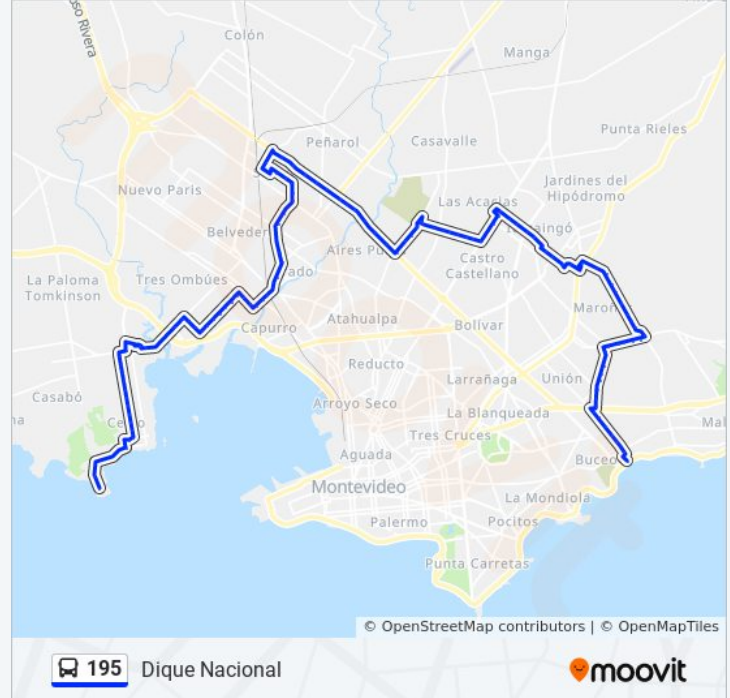

Veracuerto - Nuñez De Arce

Veracuerto - Campoamor

Veracuerto - Spencer

Veracuerto - Ing Agr Jose Otamendi

Veracuerto - Gral Timoteo Aparicio

Veracuerto - Calle 5

Veracuerto Y Puntas De Soto

Veracuerto - Andres Latorre

Intercambiador Belloni Andén 4

Vicenza Y Manuel Calleros

Geronimo Piccioli Y Julia Arevalo

Geronimo Piccioli Y Osvaldo Cruz

Geronimo Piccioli Y Francisco Sainz Rosas

Cnel Juan Belinzon - Carreras Nacionales

Carreras Nacionales Y Garay

Carreras Nacionales - Av Damaso Antonio Larrañaga

Carreras Nacionales - Francisco Echagoyen

Carreras Nacionales Y 24 De Abril

Carreras Nacionales Y Av Gral Flores

Jose A Posolo - Av Gral Flores

Av Gral Flores Y Cno Corrales

Cno Chimborazo - Sda 8

Cno Chimborazo Y Sda 2

Cno Chimborazo Y Juan Rosas

Cno Chimborazo Y Juan Acosta

Cno Chimborazo - Norberto Ortiz

Cno Chimborazo Y Juan Arteaga

Cno Chimborazo Y Santiago Figueredo

Cno Chimborazo - Av Burgues

Av Burgues - Cno Chimborazo

Av Burgues Y Hum

Av Burgues - Guenoas