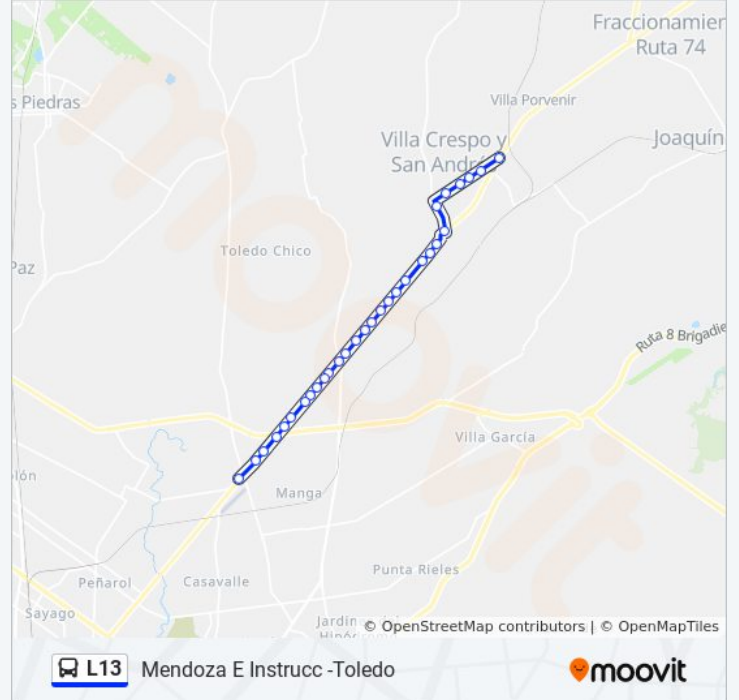

Av De Las Instrucciones - Vehicular/ Peatonal

Av De Las Instrucciones - Cno Al Paso Del Andaluz

Cno Petirosi - Av Don Pedro De Mendoza

### Información de la línea L13 de ómnibus

**Dirección:** Toledo

**Paradas:** 30

**Duración del viaje:** 25 min

**Resumen de la línea:**

Av De Las Instrucciones - Cno La Espiga

Av De Las Instrucciones - Cno La Espiga

Av De Las Instrucciones - Cno La Espiga

Av De Las Instrucciones - Las Tres Marias

Av De Las Instrucciones - Cno La Cabra

Av De Las Instrucciones - Calle 12 Mts Conocida Lourdes

Av De Las Instrucciones Y Cno Toledo Chico

Fernando Artigas - J Antonio Verdun

Los horarios y mapas de la línea L13 de ómnibus están disponibles en un PDF en [moovitapp.com](https://moovitapp.com). Utiliza [Moovit App](#) para ver los horarios de los autobuses en vivo, el horario del tren o el horario del metro y las indicaciones paso a paso para todo el transporte público en Montevideo.