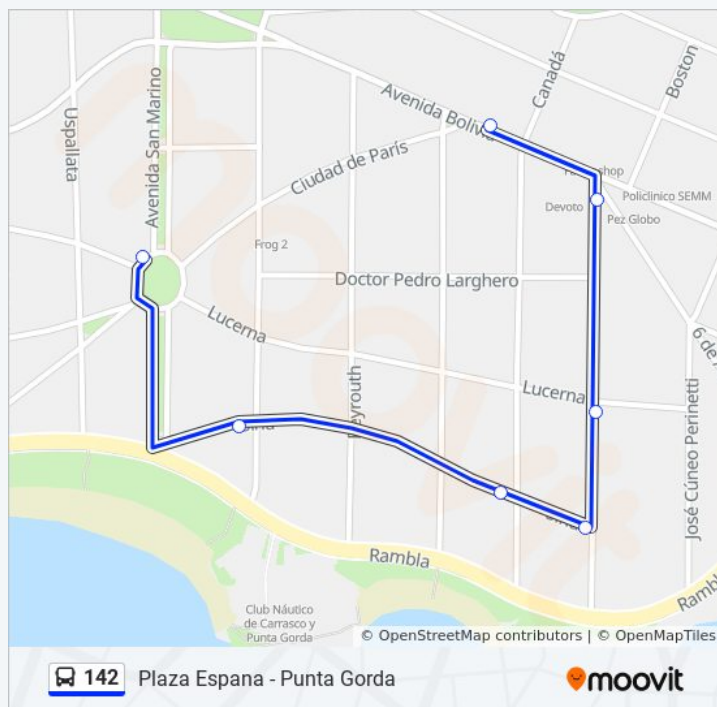

Colonia - Gaboto

Colonia - Carlos Roxlo

Colonia - Dr Javier Barrios Amarin

Colonia Y Yaguaron

Colonia Y Av Gral Rondeau

Colonia Y Rio Branco

Plaza Independencia - Juncal

Santiago De Liniers Y San Jose

Sentido: Punta Gorda

7 paradas

[VER HORARIO DE LA LÍNEA](#)

Av San Marino - Palmas Y Ombues

Siria Y Libano

Siria - Araucana

Siria - San Nicolas

San Nicolas - Lucerna

Información de la línea 142 de Ómnibus

Dirección: Punta Gorda

Paradas: 7

Duración del viaje: 3 min
Resumen de la línea:

Sentido: Punta Gorda

45 paradas

[VER HORARIO DE LA LÍNEA](#)

- Camacua Y Brecha
- Buenos Aires - Bartolome Mitre
- San Jose - Andes
- San Jose - Julio Herrera Y Obes
- San Jose - Hector Gutierrez Ruiz
- San Jose - Dr Aquiles R Lanza
- Constituyente Y Dr Andres Martinez Trueba
- Constituyente - Tacuarembó
- Jose Enrique Rodo - Magallanes
- Jose Enrique Rodo - Eduardo Acevedo
- Jose Enrique Rodo - Dr Pablo De Maria
- Jose Enrique Rodo - Dr Joaquin Requena
- Jose Enrique Rodo - Dr Mario Cassinoni
- Av Gral Rivera - Av Ing Luis P Ponce
- Av Gral Rivera - Simon Bolivar
- Av Gral Rivera - Av Dr Francisco Soca

Siria Y Libano

Siria - Araucana

Siria - San Nicolas

San Nicolas - Lucerna

San Nicolas - Av Bolivia

Av Bolivia - Ciudad De Paris

Av Bolivia Y Beyrouth

Av Gral Rivera Y Av Bolivia