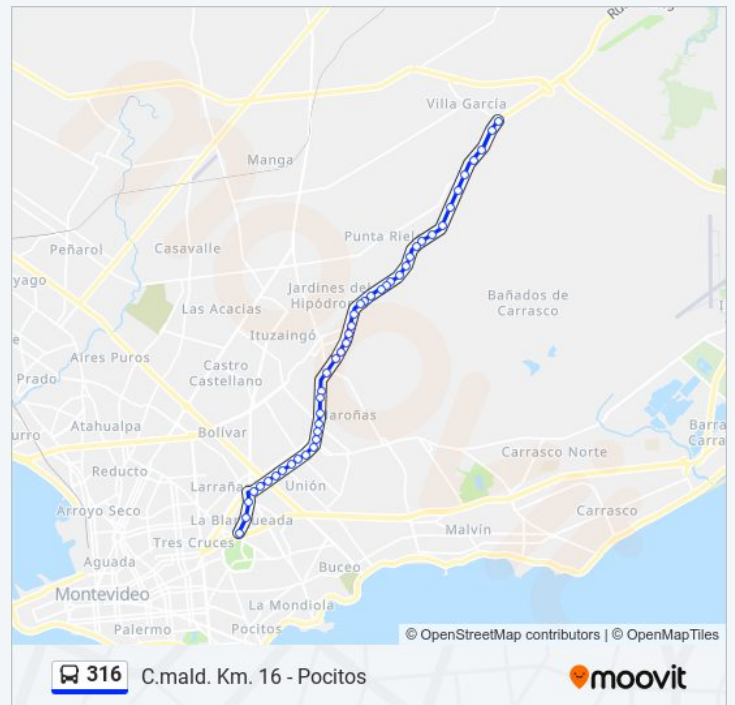

### Información de la línea 316 de Ómnibus

**Dirección:** Estadio Centenario

**Paradas:** 45

**Duración del viaje:** 37 min

**Resumen de la línea:**

Av 8 De Octubre - Teofilo Collazo

Av 8 De Octubre - 20 De Febrero