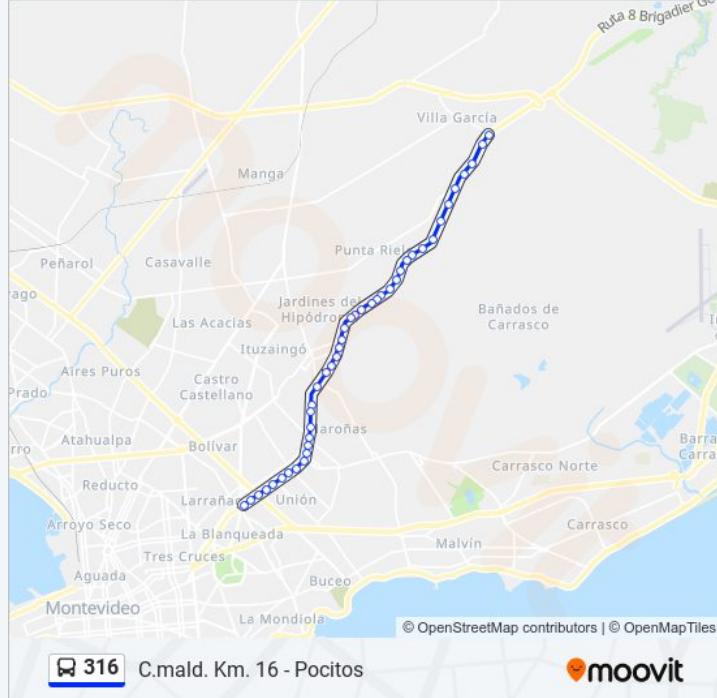

Av 8 De Octubre - Gdor Vigodet

Av 8 De Octubre - Guemes

Av 8 De Octubre - Teofilo Collazo

Av 8 De Octubre - 20 De Febrero

Av 8 De Octubre - Gral Jose Villagran

Av 8 De Octubre - Pascual Paladino

Av 8 De Octubre - Dr Silvestre Perez

Av 8 De Octubre - Lindoro Forteza

Av 8 De Octubre - Cipriano Miro

Av 8 De Octubre - Gdor Viana

Av 8 De Octubre - Pernas

Av 8 De Octubre - Felipe Sanguinetti

Av 8 De Octubre - Bv Jose Batlle Y Ordoñez

Av 8 De Octubre - Agustin Abreu

Av 8 De Octubre - Av Damaso Antonio Larrañaga

### Sentido: Cno Maldonado Km 16

62 paradas

[VER HORARIO DE LA LÍNEA](#)

Leyenda Patria Y Dr Juan A Apolant

Jose Maria Montero Y Guipuzcoa

Gonzalo De Orgaz Y Leyenda Patria

Leyenda Patria - Juan Benito Blanco