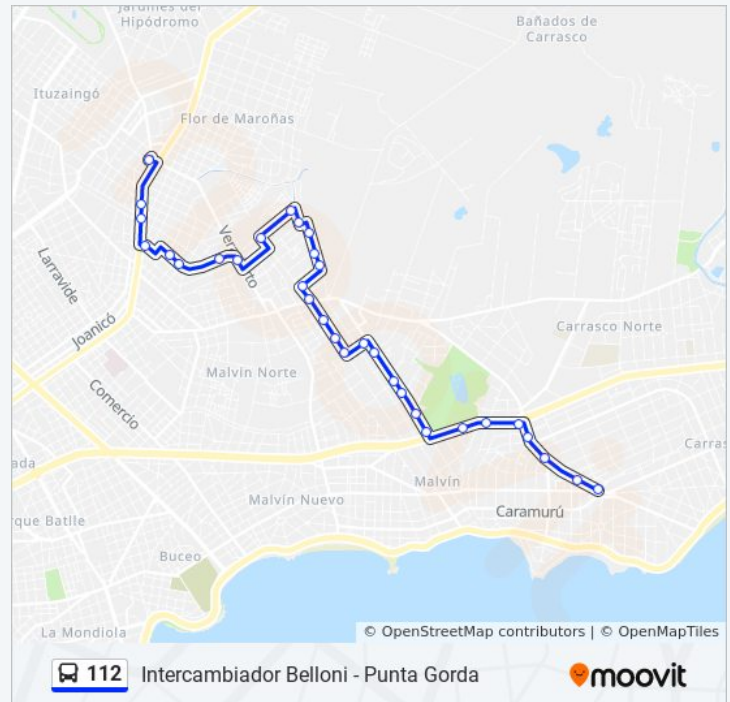

Av San Marino - Palmas Y Ombues

Siria Y Libano

Siria - Araucana

Siria - San Nicolas

San Nicolas - Lucerna

San Nicolas - Av Bolivia

Av Bolivia - Ciudad De Paris

Av Bolivia Y Beyrouth

Av Bolivia - Av Gral Rivera

Av Bolivia Y Friburgo

Av Bolivia Y Av Gral Jose Maria Paz

Av Bolivia Y Av Dr Juan Bautista Alberdi

Av Bolivia Y Av Italia

Av Dra MA L Saldun De Rodriguez - Av Bolivia

Av Italia Y Av Parque Baroffio

Av Italia Y Jose Ordeig

Av Italia Y Av Bolivia Suburbana

Av Bolivia Y Dr Carlos Travieso

Av Bolivia - Mones Roses

Av Bolivia Y Horacio Quiroga

Av Bolivia - Av Alm Harwood

## Información de la línea 112 de ómnibus

**Dirección:** Punta Gorda

**Paradas:** 32

**Duración del viaje:** 34 min

**Resumen de la línea:**

Los horarios y mapas de la línea 112 de ómnibus están disponibles en un PDF en [moovitapp.com](https://moovitapp.com). Utiliza [Moovit App](#) para ver los horarios de los autobuses en vivo, el horario del tren o el horario del metro y las indicaciones paso a paso para todo el transporte público en Montevideo.