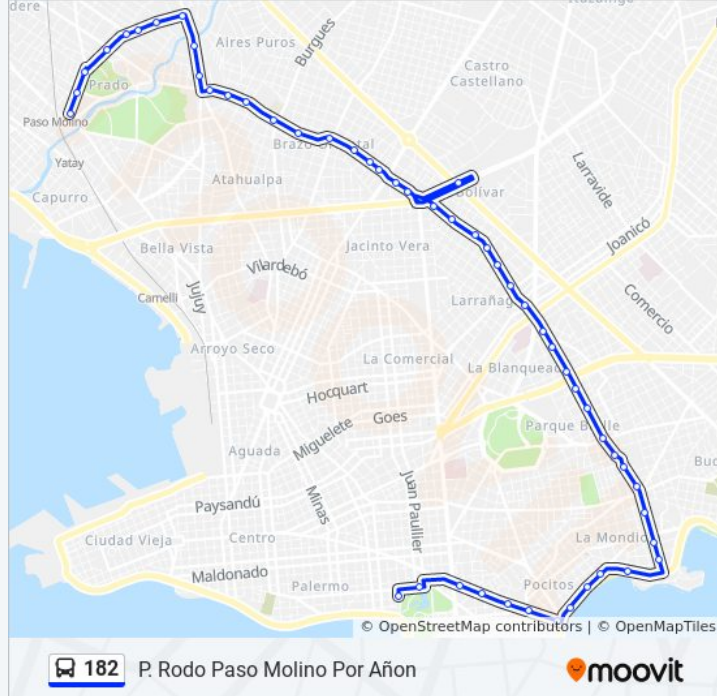

La línea 182 de Ómnibus (P. Rodo Paso Molino Por Añon) tiene una ruta. Sus horas de operación los días laborables regulares son:

(1) a Parque Rodó: 00:48

Usa la aplicación Moovit para encontrar la parada de la línea 182 de Ómnibus más cercana y descubre cuándo llega la próxima línea 182 de Ómnibus

Dirección: Parque Rodó

Paradas: 52

Duración del viaje: 41 min

Resumen de la línea:

Av Luis Alberto De Herrera - Marne

Av Jose Pedro Varela - Bv Jose Batlle Y Ordoñez

Av Luis Alberto De Herrera - Valladolid

Av Luis Alberto De Herrera - Setembrino Pereda

Av Luis Alberto De Herrera - Canstatt

Av Luis Alberto De Herrera Y Cadiz

Av Luis Alberto De Herrera Y Emilio Raña

Av Luis Alberto De Herrera Y Monte Caseros

Av Luis Alberto De Herrera - Joanico

Av Dr Luis Alberto De Herrera Y Prof Dr Pablo Purriel

Bv España - Juan Benito Blanco

Bv España - Jose Ellauri

Bv España Y Carlos Berg

Bv España Y Luis Franzini

Bv España - Prudencio Vazquez Y Vega

Av Gonzalo Ramirez Y Dr Joaquin Requena

Los horarios y mapas de la línea 182 de Ómnibus están disponibles en un PDF en moovitapp.com. Utiliza [Moovit App](#) para ver los horarios de los autobuses en vivo, el horario del tren o el horario del metro y las indicaciones paso a paso para todo el transporte público en Montevideo.