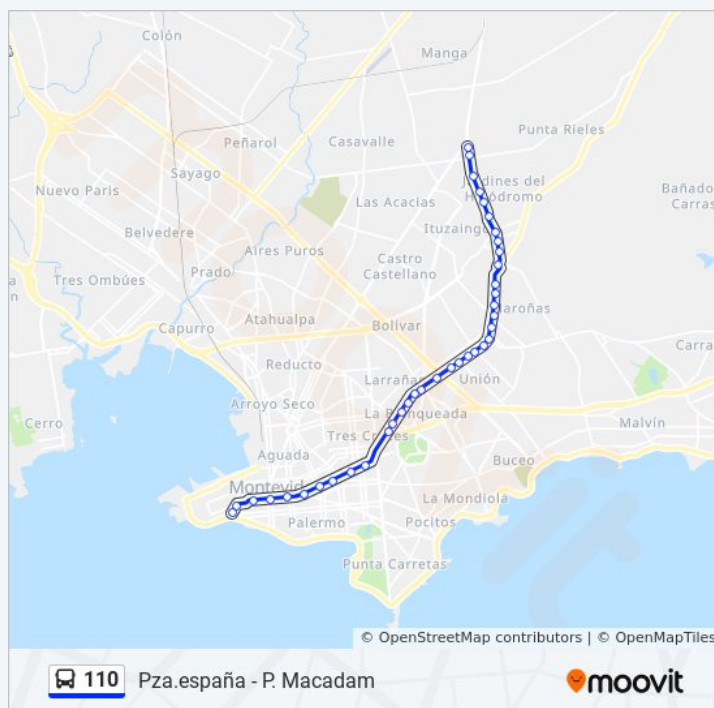

Información de la línea 110 de Ómnibus

Dirección: Gral Flores Y José Belloni

Paradas: 38

Duración del viaje: 46 min

Resumen de la línea:

Av Jose Belloni Y Av Dr Carlos Nery

Av Jose Belloni Y Atenas

Av Jose Belloni Y Cno Gral Leandro Gomez