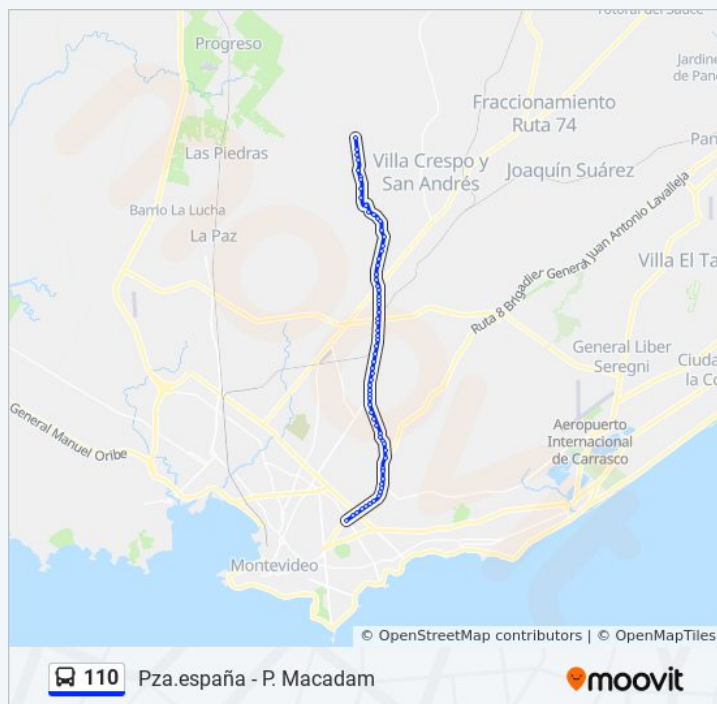

Av Jose Belloni - Dr Bartolome Vignale

Av Jose Belloni - Cno Cap Mateo Tula Dufort

Av Jose Belloni - Cno Tte Rinaldi

Información de la línea 110 de ómnibus

Dirección: 8 De Octubre Y Luis A De Herrera

Paradas: 67

Duración del viaje: 57 min

Resumen de la línea:

Av Jose Belloni - Dunant

Av Jose Belloni Y Jorge Pacheco

Av Jose Belloni - Cno Gral Leandro Gomez

Av Jose Belloni - Bv Aparicio Saravia

Av Jose Belloni - Bergamo