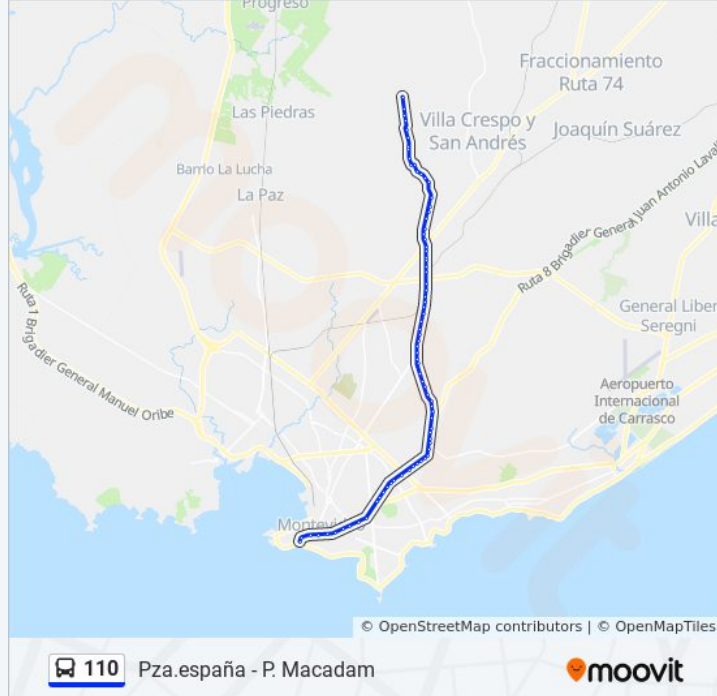

Av 8 De Octubre - Mariano Moreno

Av 8 De Octubre - Agustin Abreu

Av 8 De Octubre - Maria Stagnero De Munar

Av 8 De Octubre - Comercio

Av 8 De Octubre - Ing Jose Serrato

Av 8 De Octubre - Larravide

Av 8 De Octubre - Gral Felix Laborde

Av 8 De Octubre - Pan De Azucar

Av 8 De Octubre - Gral Jose Villagran

Av 8 De Octubre - Ramon Castriz

Av 8 De Octubre - Vera

Av 8 De Octubre - Habana

Av 8 De Octubre Y Gdor Vigodet

Intercambiador Belloni Anden 1

Av Jose Belloni Y Roma

Av Jose Belloni Y Dr Alfonso Lamas

Av Jose Belloni Y Barros Arana

Av Jose Belloni - Lisboa

Av Jose Belloni Y Montecarlo

Av Jose Belloni Y Lacio

Av Jose Belloni Y Av Dr Carlos Nery

Av Jose Belloni Y Atenas

Av Jose Belloni Y Cno Gral Leandro Gomez

Av Jose Belloni - Cno Tte Galeano

Av Jose Belloni - Cno Tte Rinaldi

Av Jose Belloni Y Matilde Pacheco De Batlle Y Ordoñez

Av Jose Belloni Y Clemente Ruggia

Av Jose Belloni - Cno Repetto

Av Jose Belloni - Prevision

Av Jose Belloni Y Cno Cap Coralio C Lacosta

Av Jose Belloni Y Av De La Aljaba

Av Jose Belloni Y Cno Carlos A Lopez