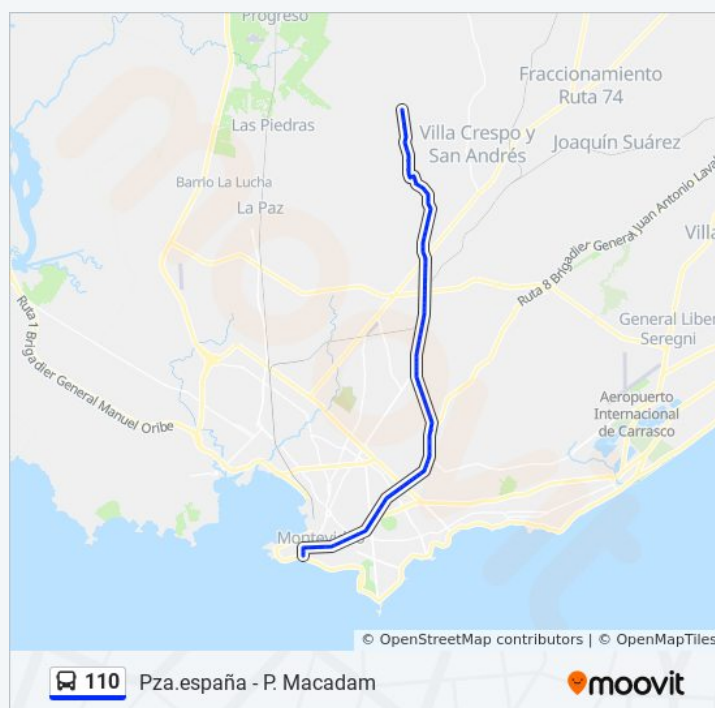

viernes 04:52 - 19:37

sábado 04:54 - 20:52

domingo 07:44 - 22:11

Información de la línea 110 de ómnibus

Dirección: Plaza España

Paradas: 82

Duración del viaje: 85 min

Resumen de la línea: