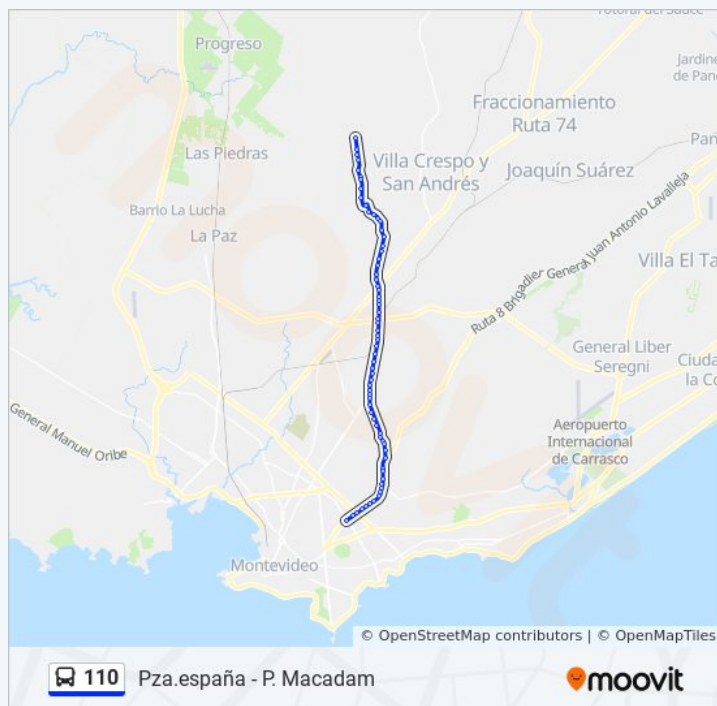

Av Jose Belloni - Dr Bartolome Vignale

Av Jose Belloni - Cno Cap Mateo Tula Dufort

Av Jose Belloni - Cno Tte Rinaldi

Información de la línea 110 de Ómnibus

Dirección: 8 De Octubre Y Luis A De Herrera

Paradas: 67

Duración del viaje: 57 min

Resumen de la línea:

Av Jose Belloni - Dunant

Av Jose Belloni Y Jorge Pacheco

Av Jose Belloni - Cno Gral Leandro Gomez

Av Jose Belloni - Bv Aparicio Saravia

Av Jose Belloni - Bergamo