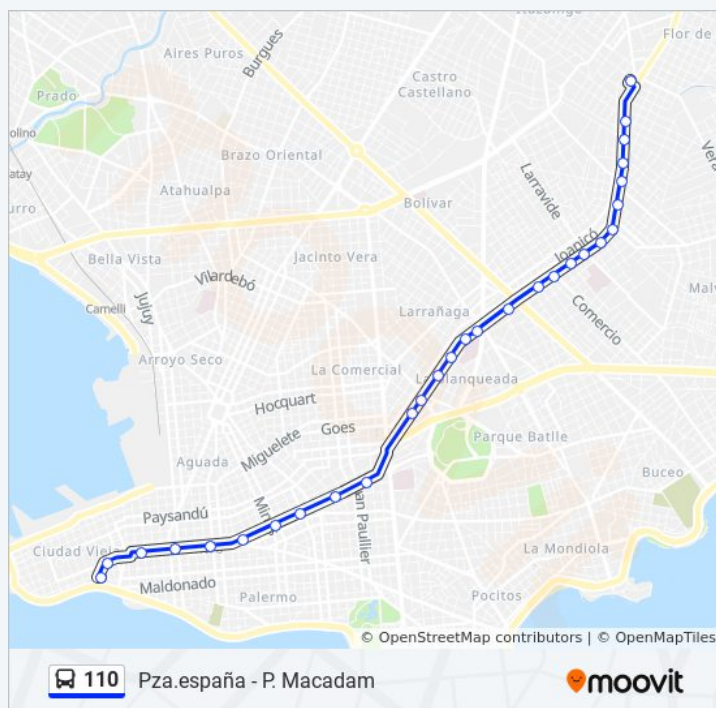

Av 18 De Julio Y Convencion

Av 18 De Julio - Rio Negro

Av 18 De Julio Y Dr Aquiles R Lanza

Av 18 De Julio Y Vazquez

Av 18 De Julio Y Magallanes

Av 18 De Julio Y Eduardo Acevedo

Av 18 De Julio - Dr Pablo De Maria

Av 18 De Julio Y Alejandro Beisso

Av 8 De Octubre - Pte Berro

Av 8 De Octubre - Av Dr Manuel Albo

Av 8 De Octubre - Joaquin Secco Illa

Av 8 De Octubre - Jaime Cibils

Av 8 De Octubre - Mariano Moreno

Av 8 De Octubre - Mariano Moreno

Av 8 De Octubre - Agustin Abreu

Av 8 De Octubre - Maria Stagnero De Munar

Av 8 De Octubre - Comercio

Av 8 De Octubre - Ing Jose Serrato

Av 8 De Octubre - Larravide

Av 8 De Octubre - Gral Felix Laborde

Av 8 De Octubre - Pan De Azucar

Av 8 De Octubre - Gral Jose Villagran

Av 8 De Octubre - Ramon Castriz

Av 8 De Octubre - Vera

Av 8 De Octubre - Habana

Av 8 De Octubre Y Gdor Vigodet

Intercambiador Belloni Anden 1

viernes

10:41 - 11:05

sábado

11:48

domingo

Sin Servicio

Información de la línea 110 de Ómnibus

Dirección: Intercambiador Belloni

Paradas: 29

Duración del viaje: 39 min

Resumen de la línea:

Sentido: Plaza España

82 paradas

[VER HORARIO DE LA LÍNEA](#)

Av Jose Belloni Y Ruta 66

Av Jose Belloni - Cno El Sembrador

Horario de la línea 110 de Ómnibus

Plaza España Horario de ruta:

lunes

04:52 - 19:37

martes

04:52 - 19:37

miércoles

04:52 - 19:37

jueves

04:52 - 19:37