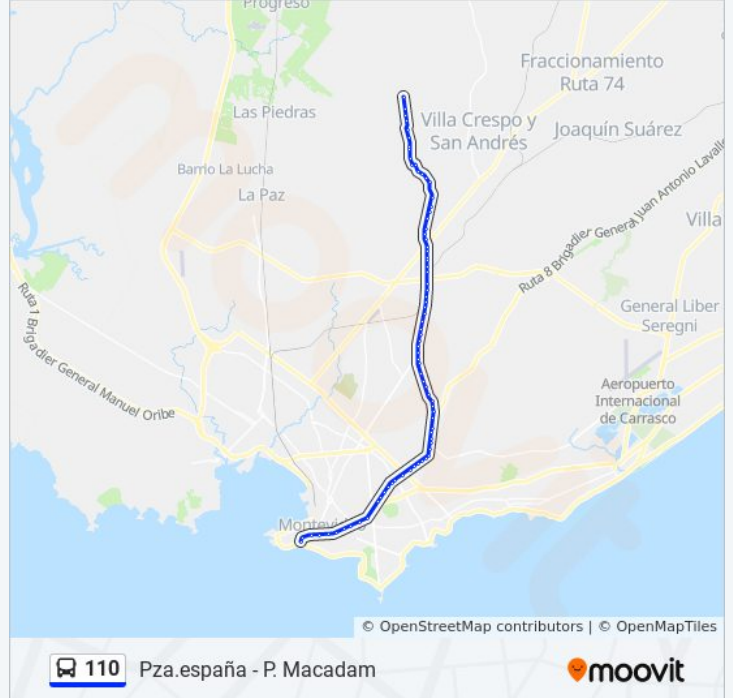

Av 8 De Octubre - Jaime Cibils

Av 8 De Octubre - Mariano Moreno

Horario de la línea 110 de ómnibus

Puntas De Macadam Horario de ruta:

lunes	04:03 - 21:38
martes	04:03 - 21:38
miércoles	04:03 - 21:38
jueves	04:03 - 21:38
viernes	04:03 - 21:38
sábado	04:03 - 21:34
domingo	06:15 - 21:31

Información de la línea 110 de ómnibus

Dirección: Puntas De Macadam

Paradas: 78

Duración del viaje: 85 min

Resumen de la línea:

Av 8 De Octubre - Mariano Moreno
Av 8 De Octubre - Agustin Abreu
Av 8 De Octubre - Maria Stagnero De Munar
Av 8 De Octubre - Comercio
Av 8 De Octubre - Ing Jose Serrato
Av 8 De Octubre - Larravide
Av 8 De Octubre - Gral Felix Laborde
Av 8 De Octubre - Pan De Azucar
Av 8 De Octubre - Gral Jose Villagran
Av 8 De Octubre - Ramon Castriz
Av 8 De Octubre - Vera
Av 8 De Octubre - Habana
Av 8 De Octubre Y Gdor Vigodet
Intercambiador Belloni Anden 1
Av Jose Belloni Y Roma
Av Jose Belloni Y Dr Alfonso Lamas
Av Jose Belloni Y Barros Arana
Av Jose Belloni - Lisboa
Av Jose Belloni Y Montecarlo
Av Jose Belloni Y Lacio
Av Jose Belloni Y Av Dr Carlos Nery
Av Jose Belloni Y Atenas
Av Jose Belloni Y Cno Gral Leandro Gomez
Av Jose Belloni - Cno Tte Galeano
Av Jose Belloni - Cno Tte Rinaldi
Av Jose Belloni Y Matilde Pacheco De Batlle Y Ordoñez
Av Jose Belloni Y Clemente Ruggia
Av Jose Belloni - Cno Repetto
Av Jose Belloni - Prevision
Av Jose Belloni Y Cno Cap Corallo C Lacosta
Av Jose Belloni Y Av De La Aljaba
Av Jose Belloni Y Cno Carlos A Lopez