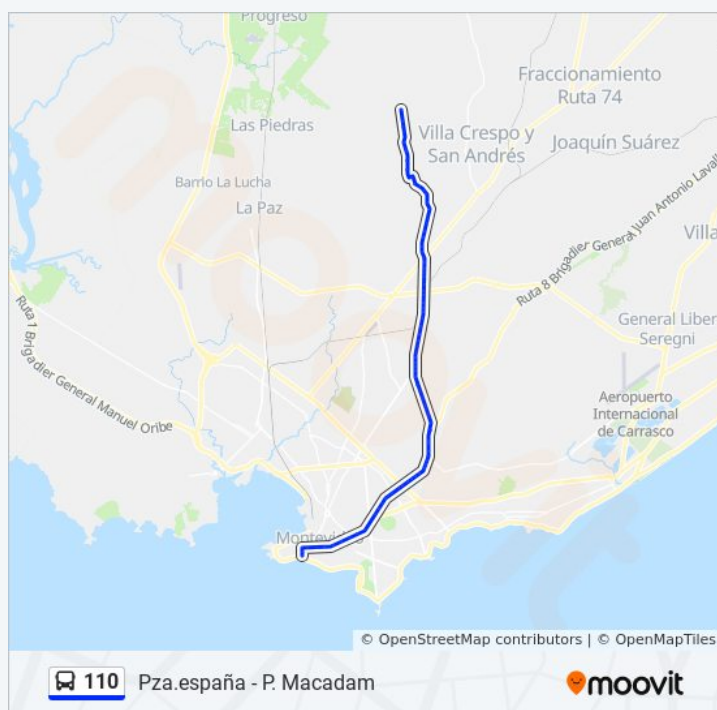

viernes 04:52 - 19:37

sábado 04:54 - 20:52

domingo 07:44 - 22:11

Información de la línea 110 de Ómnibus

Dirección: Plaza España

Paradas: 82

Duración del viaje: 85 min

Resumen de la línea: