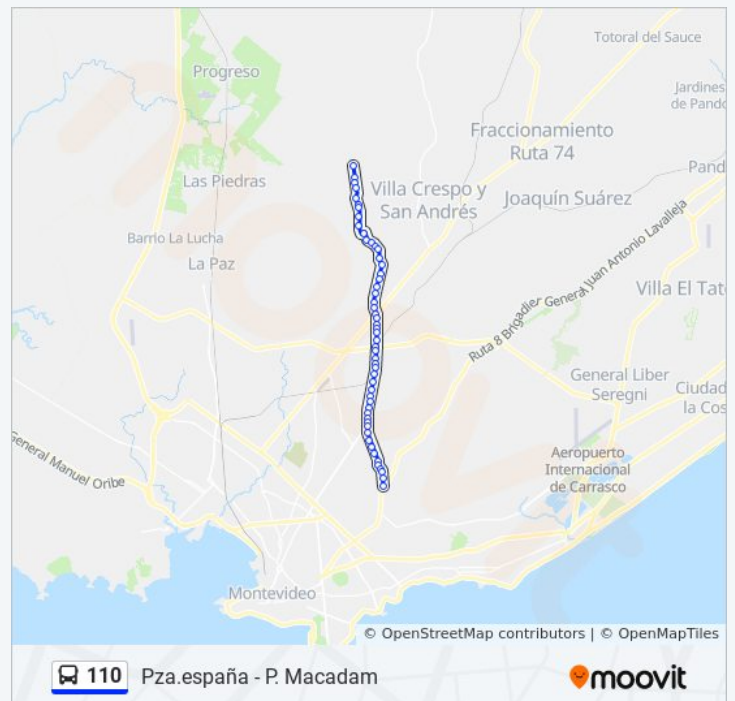

Información de la línea 110 de ómnibus

Dirección: Intercambiador Belloni

Paradas: 53

Duración del viaje: 46 min

Resumen de la línea:

Av Jose Belloni Y Cno Antares

Av Jose Belloni - Cno Benito Berges

Av Jose Belloni Y Cno Fenix