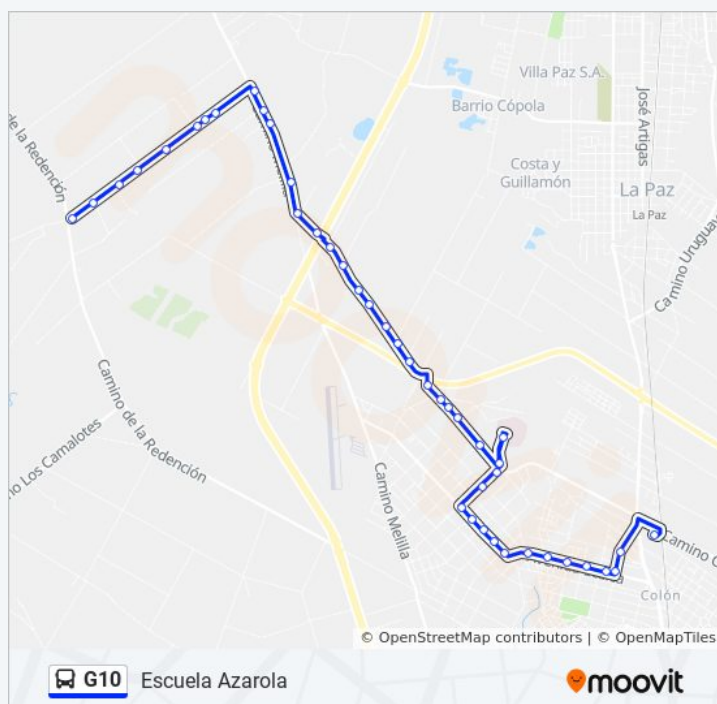

Av Lezica Y Caacupe

Av Lezica Y Cno Del Apero

Av Lezica - Gioia

Av Lezica - Juan P Lamolle

Av Lezica - Niña

Av Lezica - Santa Maria

Av Lezica Y Pinta

Av Lezica - Guanahany

Guanahany - Gioia

Guanahany - Cno Fauquet

Sanatorio Saint Bois

Vehicular/ Peatonal - Guanahany

Cno Fauquet - Peabody

Cno Fauquet - Cno Del Payador

Cno Fauquet - Santos Vega

Cno Fauquet - Santos Vega

### Horario de la línea G10 de ómnibus

Escuela Azarola Horario de ruta:

lunes	15:22
martes	15:22
miércoles	15:22
jueves	15:22
viernes	15:22
sábado	Sin Servicio
domingo	Sin Servicio

### Información de la línea G10 de ómnibus

**Dirección:** Escuela Azarola

**Paradas:** 43

**Duración del viaje:** 33 min

**Resumen de la línea:**

Cno Fauquet - Cno Aviadores Civiles

Cno Fauquet Y Cno Aymara