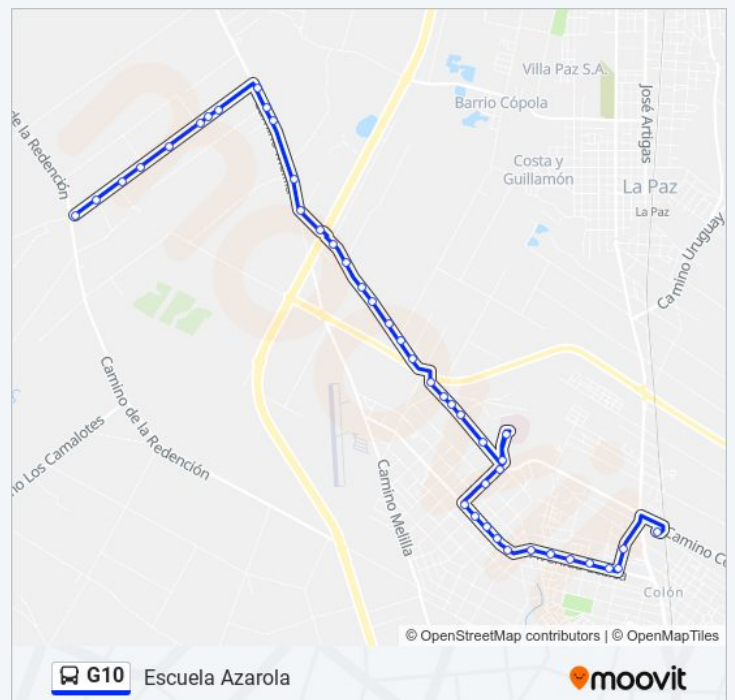

Cno Felix Buxareo Y Cno El Canelón

Cno Felix Buxareo Y Cno El Canelón

Cno Feliz Buxareo - Cno Melilla

Cno Felix Buxareo - Cno Melilla

**Sentido: Escuela Azarola**

43 paradas

[VER HORARIO DE LA LÍNEA](#)

- Terminal Colon - Anden 5
- Calderon De La Barca - Andres
- Calderon De La Barca - Av Lezica
- Av Lezica - Yegros
- Av Lezica - Iturbe
- Av Lezica Y Caacupe
- Av Lezica Y Cno Del Apero
- Av Lezica - Gioia
- Av Lezica - Juan P Lamolle
- Av Lezica - Niña
- Av Lezica - Santa Maria
- Av Lezica Y Pinta
- Av Lezica - Guanahany
- Guanahany - Gioia
- Guanahany - Cno Fauquet
- Sanatorio Saint Bois
- Vehicular/ Peatonal - Guanahany
- Cno Fauquet - Peabody
- Cno Fauquet - Cno Del Payador
- Cno Fauquet - Santos Vega
- Cno Fauquet - Santos Vega
- Cno Fauquet - Cno Aviadores Civiles
- Cno Fauquet - Cno Aviadores Civiles

**Horario de la línea G10 de Ómnibus**

Escuela Azarola Horario de ruta:

lunes	15:22
martes	15:22
miércoles	15:22
jueves	15:22
viernes	15:22
sábado	Sin Servicio
domingo	Sin Servicio

**Información de la línea G10 de Ómnibus**

**Dirección:** Escuela Azarola

**Paradas:** 43

**Duración del viaje:** 33 min

**Resumen de la línea:**

Cno Fauquet Y Cno Aymara

Cno Fauquet - Cno Coppola

Cno Fauquet Y Cno Coppola

Cno Fauquet - Sda De Paso