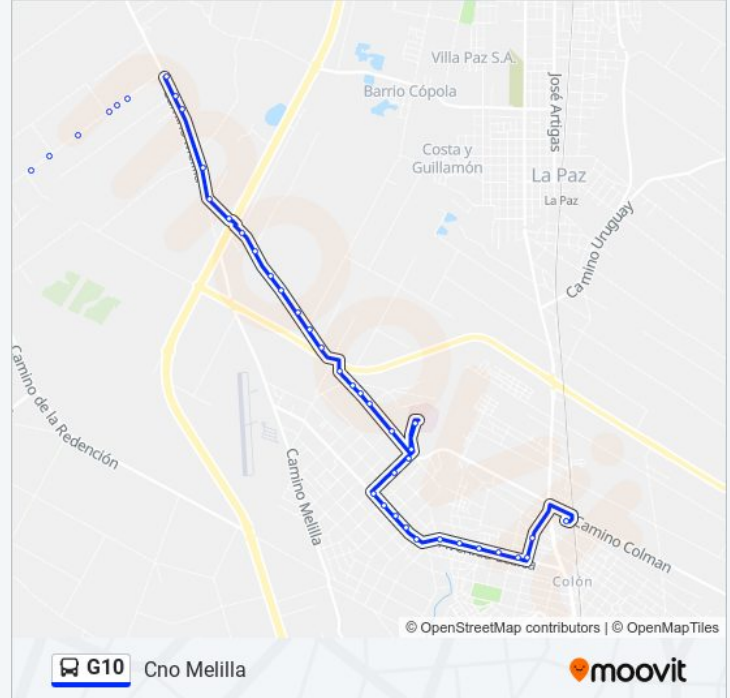

Cno Fauquet - Cno Aviadores Civiles

Cno Fauquet - Cno Aviadores Civiles

Cno Fauquet Y Cno Aymara

Cno Fauquet - Cno Coppola

Cno Fauquet Y Cno Coppola

Cno Fauquet - Sda De Paso

Cno Fauquet Y Sda De Paso

Cno Fauquet - Cno Progreso

Cno Fauquet - Ruta Nal 5

Cno Fauquet - Cno Melilla

Cno Melilla - Cno Peixoto

Cno Melilla - Cno Yerba Mate

Cno Melilla - Cno Nicolas Santoro

Cno Melilla - Cno Dr Francisco Azarola

Cno Dr Francisco Azarola - Cno El Dragon

Cno Dr Francisco Azarola - Calle Ficticia

Cno Dr Francisco Azarola - Cno El Dragon

Cno Dr Francisco Azarola - Cno Inambu

Cno Dr Francisco Azarola - Cno Inambu

Cno Dr Francisco Azarola Y Cno Inambu

Cno Dr Francisco Azarola Y Cno De Las Chircas

Cno De La Redencion - Cno Dr Francisco Azarola

Cno De La Redencion Y Cno Dr Francisco Azarola

Cno De La Redencion - Cno Las Mulitas

Cno De La Redencion Y Cno Las Mulitas

Cno De La Redencion - Cno Sere

Cno De La Redencion Y Cno Sere

Cno De La Redencion - Cno Los Pirinchos

Cno De La Redencion - Cno Los Pirinchos

Cno De La Redencion - Cno Felix Buxareo

Cno Felix Buxareo - Sbre 10 Mts A Cno Felix Buxareo

Cno Felix Buxareo - Cno La Totora