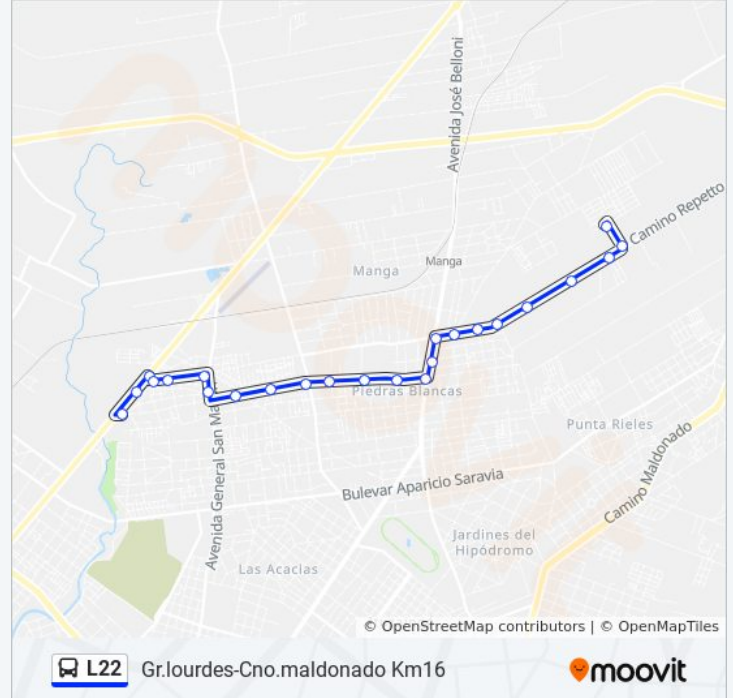

Cno Cap Mateo Tula Dufort - Trinidad Guevara

Cno Cap Mateo Tula Dufort - Av Jose Belloni

Av Jose Belloni Y Clemente Ruggia

Av Jose Belloni - Cno Repetto

Cno Repetto Y Cno Paso De La Española

Cno Repetto - Francisca Gonzalez Barroso

Información de la línea L22 de ómnibus

Dirección: Barrio Capra

Paradas: 24

Duración del viaje: 24 min

Resumen de la línea:

Cno Repetto - German Sellera Gastambide

Cno Repetto Y Cno Ombu

Jose Lorenzo Y Cno Repetto

Agustin Bisio - Cno Repetto

Correguela Y Agustin Bisio

Sentido: Cno Maldonado Km 16

32 paradas

[VER HORARIO DE LA LÍNEA](#)

Antillas Y Psje 5

Av De Las Instrucciones - Chicago

Av De Las Instrucciones Y Cno Domingo Arena

Cno Cap Mateo Tula Dufort - Av Gral San Martin

Cno Domingo Arena Y Psje Peatonal Vehicular

Cno Domingo Arena Y Parahiba

Cno Domingo Arena Y Psje Marcenaro

Av De Las Instrucciones - Chicago

Antillas Y Queretaro