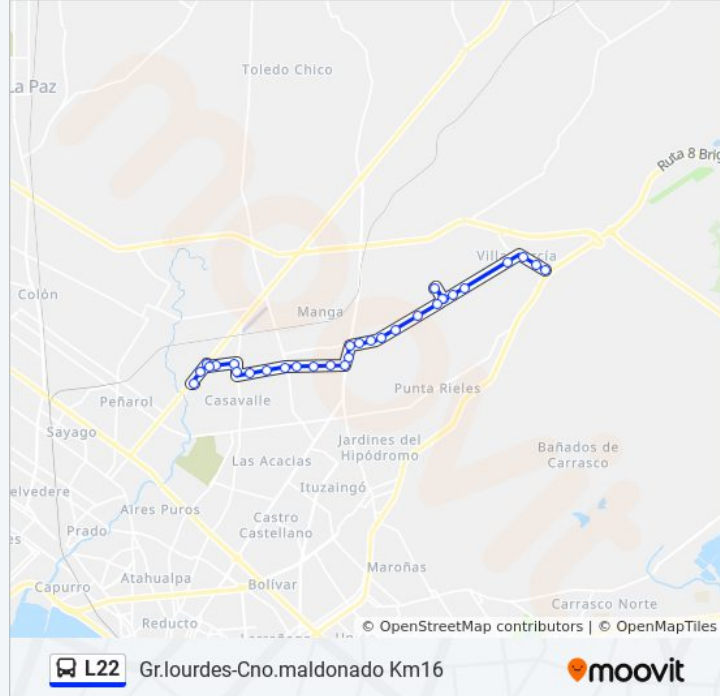

Cno Repetto Y Psje Peatonal Vehicular

Cno Repetto - Senda De Paso

Cno Repetto Y Calle 8 Mts

Cno Repetto Y Psje E

Cno Repetto Y Arq Victor Rabu

Cno Repetto Y Gianino Castiglioni

Sentido: Gruta De Lourdes

33 paradas

[VER HORARIO DE LA LÍNEA](#)

Ruta Nal 8 Brig Gral J A Lavalleja - Cno Santos Dumont

Cno Repetto Y Gianino Castiglioni

Cno Repetto Y Arq Victor Rabu

Cno Repetto Y Psje E

Cno Repetto Y Calle 8 Mts

Cno Repetto Y Cno Abrevadero