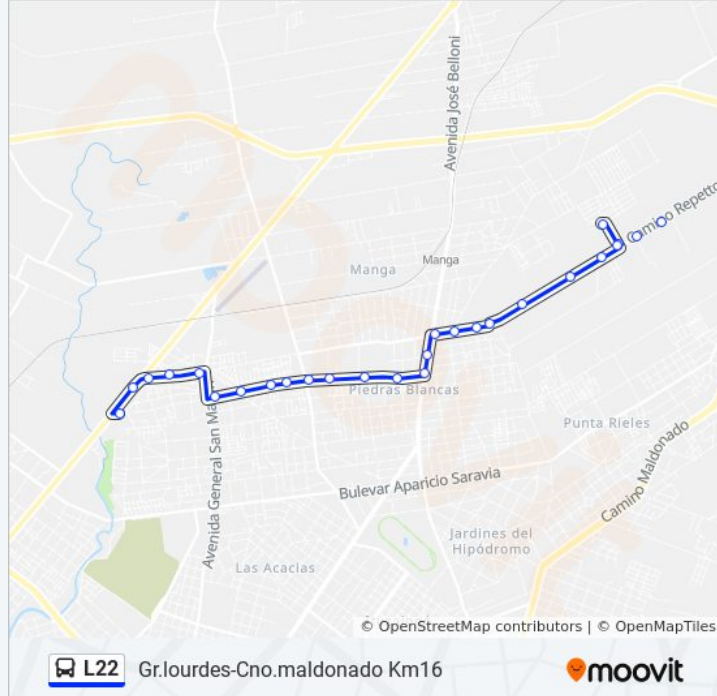

Cno Repetto - Cno Paso De La Española

Cno Repetto - Av Jose Belloni

Av Jose Belloni - Dr Bartolome Vignale

Av Jose Belloni Y Cno Cap Mateo Tula Dufort

Cno Cap Mateo Tula Dufort - Trinidad Guevara

Cno Cap Mateo Tula Dufort - Agustin Vera

Cno Cap Mateo Tula Dufort - Luciano Lira

Cno Cap Mateo Tula Dufort - Av Don Pedro De Mendoza

Cno Cap Mateo Tula Dufort - 3ra Pla A Mendoza

Cno Cap Mateo Tula Dufort - Psje Olimar Asent Nuestros Hijos

Cno Cap Mateo Tula Dufort - Av 30 Mts

Cno Cap Mateo Tula Dufort - Av Gral San Martin

Cno Domingo Arena Y Psje Peatonal Vehicular

Cno Domingo Arena Y Parahiba

Cno Domingo Arena Y Psje Marcenaro

Av De Las Instrucciones - Chicago

Antillas Y Queretaro

Los horarios y mapas de la línea L22 de ómnibus están disponibles en un PDF en moovitapp.com. Utiliza [Moovit App](#) para ver los horarios de los autobuses en vivo, el horario del tren o el horario del metro y las indicaciones paso a paso para todo el transporte público en Montevideo.