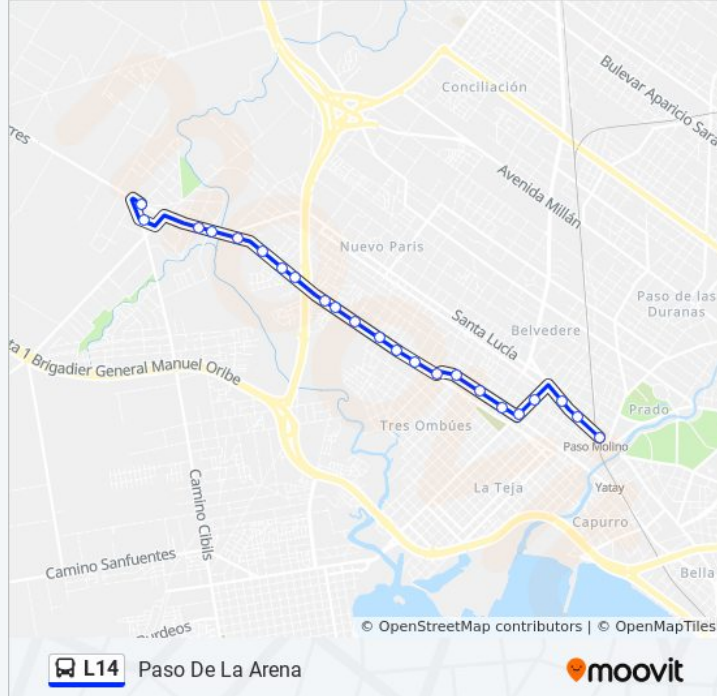

Av Luis Batlle Berres - Martin Artigas

Av Luis Batlle Berres - Cnel Santiago Artigas

Pbro Cosme Agullo Y Cno Cibils

Av Luis Batlle Berres - Ing Carlos A Arocena

Sentido: Paso Molino

26 paradas

[VER HORARIO DE LA LÍNEA](#)

Av Luis Batlle Berres - Ing Carlos A Arocena

Av. Luis Batlle Berres Y Cno. Tomkinson

Av Luis Batlle Berres - Manuel Artigas

Av Luis Batlle Berres - Martin Artigas

Av Luis Batlle Berres - Eduardo Paz Aguirre

Av Luis Batlle Berres - Pintin Castellanos

Av Luis Batlle Berres - Bernardo Abate

Av Luis Batlle Berres Y Cno De Las Tropas

Av Luis Batlle Berres - Psje Emaus

Av Luis Batlle Berres - Calle A

Av Luis Batlle Berres - Ercilia Quiroga

Av Luis Batlle Berres - Yugoslavia

Av Luis Batlle Berres Y Tres Cruces

Av Luis Batlle Berres Y Cañas

Av Luis Batlle Berres Y Ferreira Y Artigas

Av Luis Batlle Berres Y Las Tunas

Av Luis Batlle Berres - Gowland

Av Luis Batlle Berres Y Antonio Zubillaga

Horario de la línea L14 de ómnibus

Paso Molino Horario de ruta:

lunes	05:11 - 21:22
martes	05:11 - 21:22
miércoles	05:11 - 21:22
jueves	05:11 - 21:22
viernes	05:11 - 21:22
sábado	05:36 - 21:24
domingo	05:15 - 20:55

Información de la línea L14 de ómnibus

Dirección: Paso Molino

Paradas: 26

Duración del viaje: 23 min

Resumen de la línea: