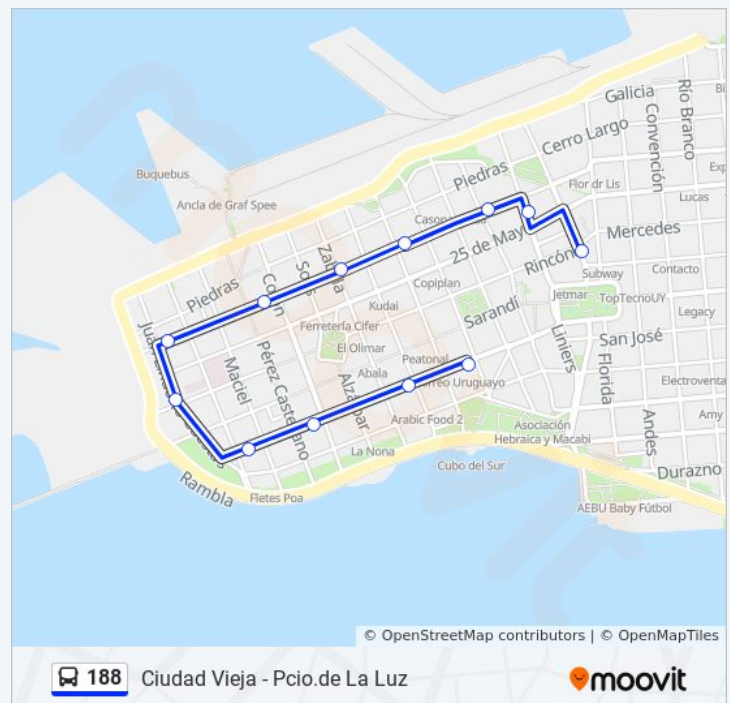

Resumen de la línea:

Sentido: Plaza Independencia

12 paradas

[VER HORARIO DE LA LÍNEA](#)

Ciudadela - Rincon

Juncal - Cerrito

Cerrito - Bartolome Mitre

Cerrito - Treinta Y Tres

Cerrito - Zabala

Cerrito Y Perez Castellano

Cerrito Y Juan Lindolfo Cuestas

Juan Lindolfo Cuestas - Washington

Buenos Aires Y Guarani

Buenos Aires Y Colon

Buenos Aires - Misiones

Buenos Aires - Itzaingo

Horario de la línea 188 de ómnibus

Plaza Independencia Horario de ruta:

lunes	7:28 - 8:40
martes	7:28 - 8:40
miércoles	7:28 - 8:40
jueves	7:28 - 8:40
viernes	7:28 - 8:40
sábado	Sin Servicio
domingo	8:10

Información de la línea 188 de ómnibus**Dirección:** Plaza Independencia**Paradas:** 12**Duración del viaje:** 11 min**Resumen de la línea:**

Los horarios y mapas de la línea 188 de ómnibus están disponibles en un PDF en moovitapp.com. Utiliza [Moovit App](#) para ver los horarios de los autobuses en vivo, el horario del tren o el horario del metro y las indicaciones paso a paso para todo el transporte público en Montevideo.