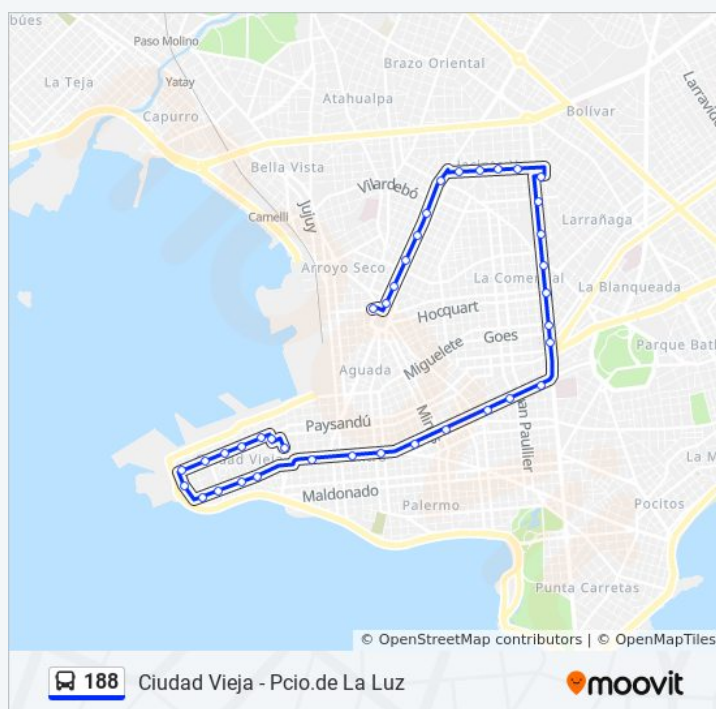

sábado

Sin Servicio

domingo

0:16

Información de la línea 188 de ómnibus

Dirección: Palacio Legislativo

Paradas: 38

Duración del viaje: 44 min

Resumen de la línea:

Sentido: Plaza Independencia

12 paradas

[VER HORARIO DE LA LÍNEA](#)

Ciudadela - Rincon

Juncal - Cerrito

Cerrito - Bartolome Mitre

Cerrito - Treinta Y Tres