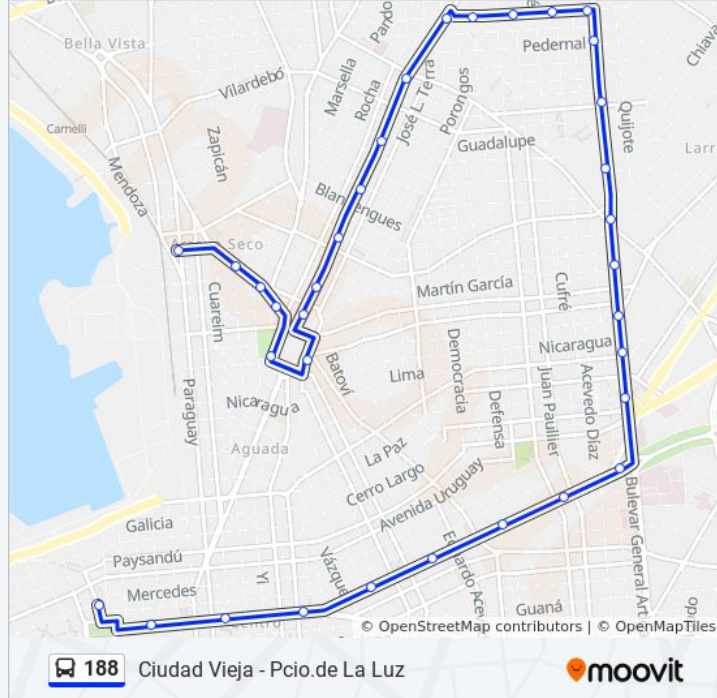

Ciudad Vieja Horario de ruta:

lunes	5:14 - 22:42
martes	5:14 - 22:42
miércoles	5:14 - 22:42
jueves	5:14 - 22:42
viernes	5:14 - 22:42
sábado	5:15 - 23:35
domingo	5:10 - 23:38

Información de la línea 188 de ómnibus

Dirección: Ciudad Vieja

Paradas: 34

Duración del viaje: 42 min

Resumen de la línea:

Bv Gral Artigas - Av Gral Garibaldi

Bv Gral Artigas - Martin Garcia

Bv Gral Artigas - Gral Pagola

Bv Gral Artigas - Miguelete

Bv Gral Artigas X Dr Salvador Ferrer Serra

Av 18 De Julio Y Dr Mario Cassinoni

Av 18 De Julio Y Dr Martin C Martinez

Av 18 De Julio - Arenal Grande

Av 18 De Julio - Gaboto

Av 18 De Julio - Carlos Roxlo

Av 18 De Julio Y Yaguaron

Av 18 De Julio - Plaza Cagancha

Av 18 De Julio Y Convencion

Ciudadela - Rincon

Sentido: Palacio De La Luz

41 paradas

[VER HORARIO DE LA LÍNEA](#)

Ciudadela - Rincon

Juncal - Cerrito