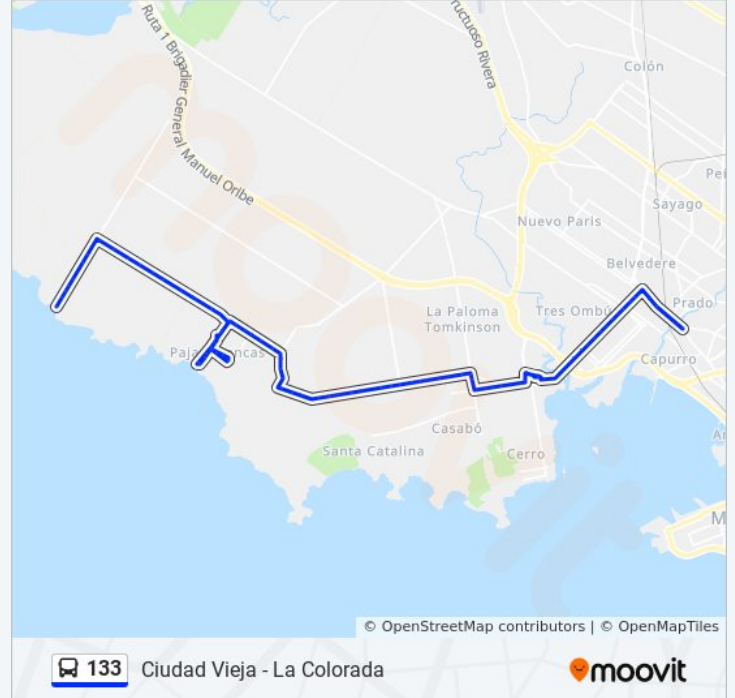

Av Carlos Maria Ramirez - Puerto Rico

Av Carlos Maria Ramirez - Filipinas

Av Carlos Maria Ramirez - Dinamarca

Av Carlos Maria Ramirez Y Bulgaria

Cno Cibils Y Cno Paso De Morlan

Cno Cibils Y Av Ing Federico E Capurro

Cno Sanfuentes - 2da Pla A Cibils

Cno Sanfuentes Y Psje Plata

Cno Sanfuentes Y Pilar Bastida

Cno Sanfuentes - Psje Pnal La Tortuga

Cno Sanfuentes - Sda De Paso

Cno Sanfuentes - Los Helechos

Cno Sanfuentes Y Boldo

Cno Sanfuentes - Cno Bajo De La Petiza

Cno Sanfuentes Y Vecinal

Cno Sanfuentes Y Cno Dellazoppa

Cno Sanfuentes Y Cno Dellazoppa

Cno Sanfuentes Y Cno Ferres

Cno Sanfuentes - Cno Ferres

Cno Sanfuentes - Cno Salaberry

Cno Sanfuentes Y Cno Salaberry

Cno Sanfuentes Y Cno Antartida Uruguaya

Cno Sanfuentes - Cno Antartida Uruguaya

Cno Sanfuentes - Cno Antartida Uruguaya

Luis De Medina Torres - Cap Domingo Chaurri

Luis De Medina Torres - Cap Domingo Chaurri

Luis De Medina Torres - Cno Pajas Blancas

Luis De Medina Torres - Cno Tomkinson

Cno Pajas Blancas - Cno Pedro P Sanguinetta

Cno Pajas Blancas - Psje Oscar Nicastro

Cno Pajas Blancas - Dr Hugo Eduardo Gatti

Cno Pajas Blancas - Ramon Clairac

Cno Pajas Blancas - Sbre De Paso De 10 Mts