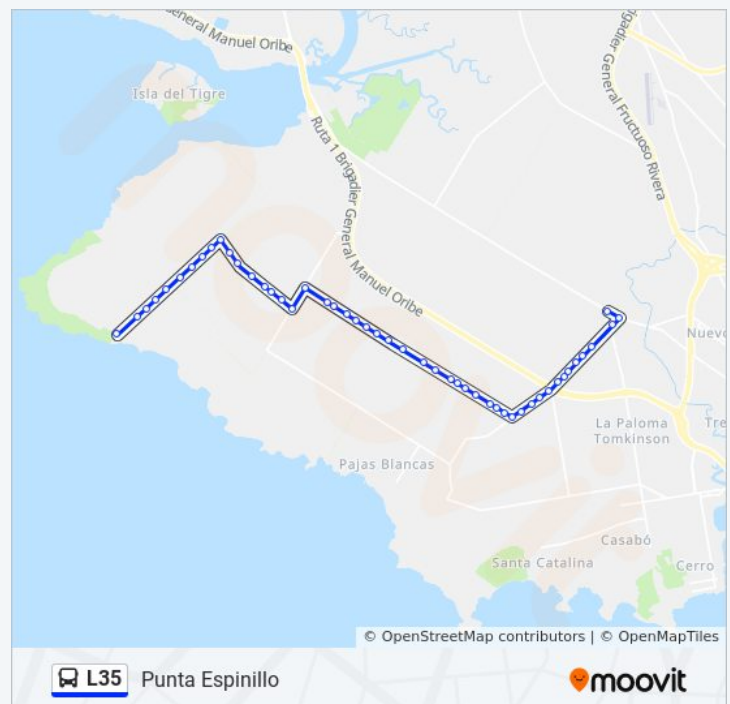

## Información de la línea L35 de ómnibus

**Dirección:** Punta Espinillo

**Paradas:** 50

**Duración del viaje:** 41 min

**Resumen de la línea:**

Cno O'Higgins - Cno De Los Alvarez

Cno O'Higgins - Cno Conde

Cno O'Higgins - Cno Sanguinetti