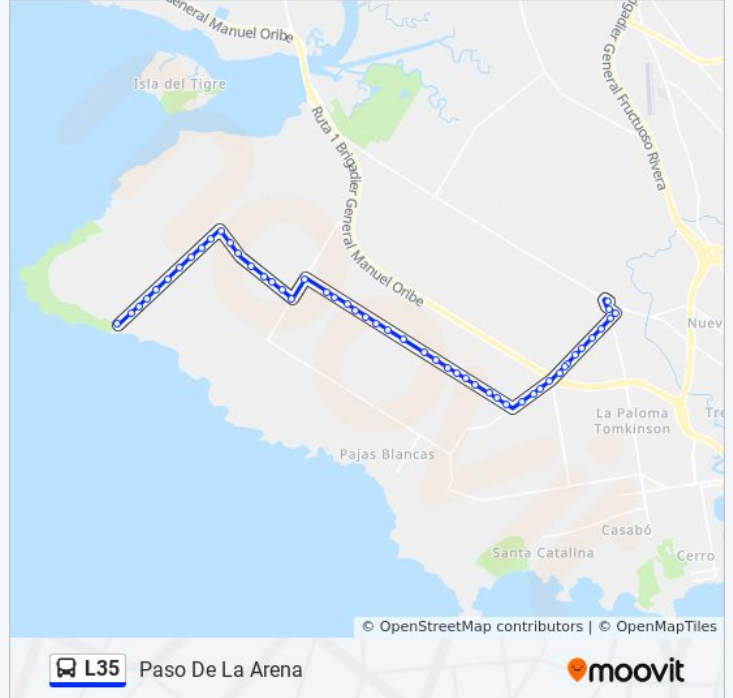

## Información de la línea L35 de ómnibus

**Dirección:** Paso De La Arena

**Paradas:** 52

**Duración del viaje:** 40 min

**Resumen de la línea:**

Cno O'Higgins - Cno Conde  
Cno O'Higgins - Cno De Los Alvarez  
Cno O'Higgins - Sbre De Paso  
Cno O'Higgins - Cno Elhordoy  
Cno O'Higgins - Cno Elhordoy  
Cno O'Higgins Y Cno Garces  
Cno O'Higgins - Cno Garces  
Cno O'Higgins - Cno Vecinal  
Cno O'Higgins - Sbre De 10 Mts  
Cno O'Higgins - Cno Zendote  
Cno O'Higgins - Cno El Colorado  
Cno O'Higgins - Cno Leoncio Lopez  
Cno O'Higgins - Sda De Paso  
Cno O'Higgins - Sbre De Paso  
Cno O'Higgins - Cno De La Capilla  
Cno O'Higgins - Cno De La Capilla  
Cno O'Higgins - Cno Tomkinson  
Cno Tomkinson - Ruta Nal 1  
Cno Tomkinson - Sbre  
Cno Tomkinson Y Sbre  
Cno Tomkinson - Cno Bajo De La Petiza  
Cno Tomkinson - Cno Manuel Flores  
Cno Tomkinson - Cno Manuel M Flores  
Cno Tomkinson - Cno Manuel M Flores  
Cno Tomkinson - Chacra Nueva  
Cno Tomkinson - Los Olmos  
Cno Tomkinson - Los Platanos  
Cno Tomkinson - Pbro Jose Nicolas Barrales  
Cno Tomkinson - Pbro Juan Jose Ortiz  
Cno Tomkinson - Av Alfredo Moreno Venditto  
Pbro Cosme Agullo Y Cno Cibils  
Av Luis Batlle Berres - Ing Carlos A Arocena

## Sentido: Punta Espinillo

50 paradas

[VER HORARIO DE LA LÍNEA](#)

Av Luis Batlle Berres - Ing Carlos A Arocena

Av. Luis Batlle Berres Y Cno. Tomkinson

Cno Tomkinson - Cno Cibils

Cno Tomkinson - Los Platanos