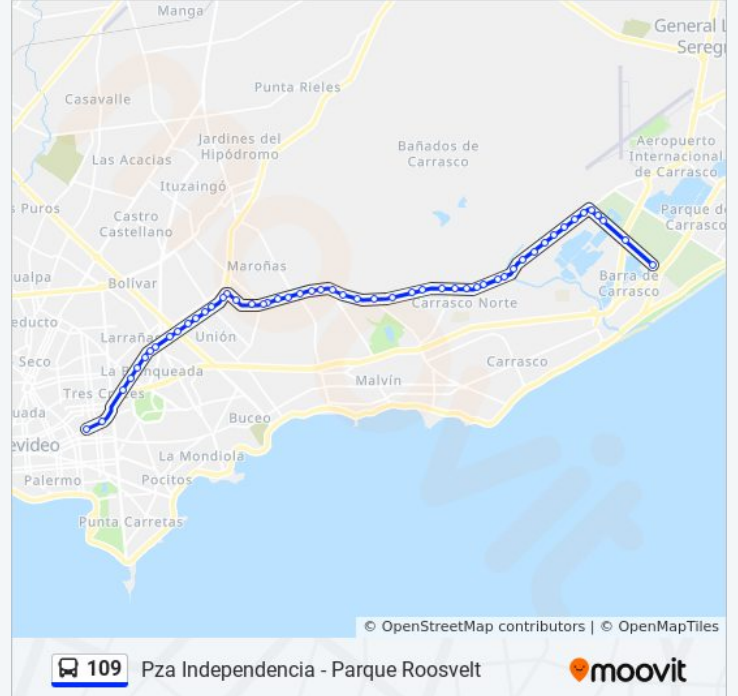

Cno Carrasco - Hipolito Yrigoyen Suburbanas

Cno Carrasco Y Pla Al Oeste De Roberto Berro

Cno Carrasco Y 1ra Pla Al Este De Piran  
Suburbana

Cno Carrasco - Irun

Cno. Carrasco & 20 De Febrero

Cno Carrasco Y Gral Jose Villagran

Av 8 De Octubre - Joaquin Secco Illa

Av 8 De Octubre - Av Dr Manuel Albo

Av 8 De Octubre - Pte Berro

Av 18 De Julio Y Alejandro Beisso

**Sentido: 8 De Octubre Y Luis A De Herrera**

45 paradas

[VER HORARIO DE LA LÍNEA](#)