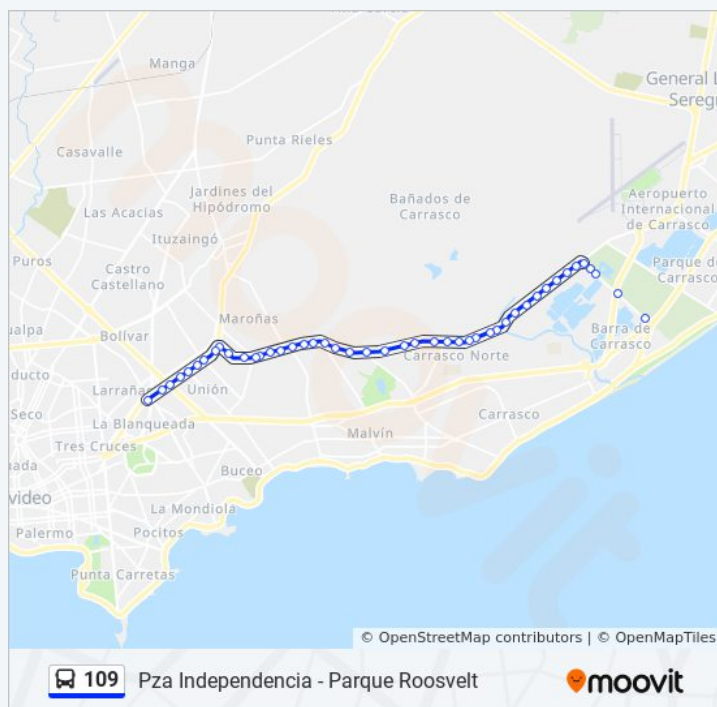

Av 8 De Octubre - Joaquin Secco Illa

Av 8 De Octubre - Av Dr Manuel Albo

Av 8 De Octubre - Pte Berro

Av 18 De Julio Y Alejandro Beisso

**Sentido: 8 De Octubre Y Luis A De Herrera**

45 paradas

[VER HORARIO DE LA LÍNEA](#)

- Avda A La Playa - Avda Ing Luis Giannattasio
- Avda A La Playa - Avda De Las Americas
- Avda A La Playa - Sancho Panza
- Avda A La Playa - Yamandu Rodriguez
- Avda A La Playa - W Ferreira Aldunate
- W Ferreira Aldunate - Rosalia De Castro
- W Ferreira Aldunate - MA Stagnero De Munar
- W Ferreira Aldunate - Sol
- W Ferreira Aldunate - E Acevedo
- W Ferreira Aldunate - Calcagno
- W Ferreira Aldunate - Sersale
- W Ferreira Aldunate - Graña
- W Ferreira Aldunate - Arroyo Carrasco
- Cno Carrasco Y Dr Alvaro Vargas Guillemette Suburbanas
- Cno Carrasco Y Edmundo Bianchi Suburbanas
- Cno Carrasco Y Lancasteriana
- Cno Carrasco Y Adolfo Lapuente Suburbana
- Cno Carrasco Y Cno Dr Adolfo Brunel
- Cno Carrasco Y Av Dra MA L Saldun De Rodriguez
- Cno Carrasco - Sbre
- Cno Carrasco Y Cno Jose Strassener Suburbanas
- Cno Carrasco Y Etna
- Cno Carrasco - Agrigento
- Cno Carrasco - Diego Espinosa
- Cno Carrasco Y Oncativo
- Cno Carrasco - Lugo

**Horario de la línea 109 de ómnibus**

8 De Octubre Y Luis A De Herrera Horario de ruta:

lunes	Sin Servicio
martes	Sin Servicio
miércoles	Sin Servicio
jueves	Sin Servicio
viernes	Sin Servicio
sábado	21:18
domingo	0:15

**Información de la línea 109 de ómnibus**

**Dirección:** 8 De Octubre Y Luis A De Herrera

**Paradas:** 45

**Duración del viaje:** 42 min

**Resumen de la línea:**

Cno Carrasco Y Alberto Zum Felde

(S) Cno. Carrasco & Pedro Cosio