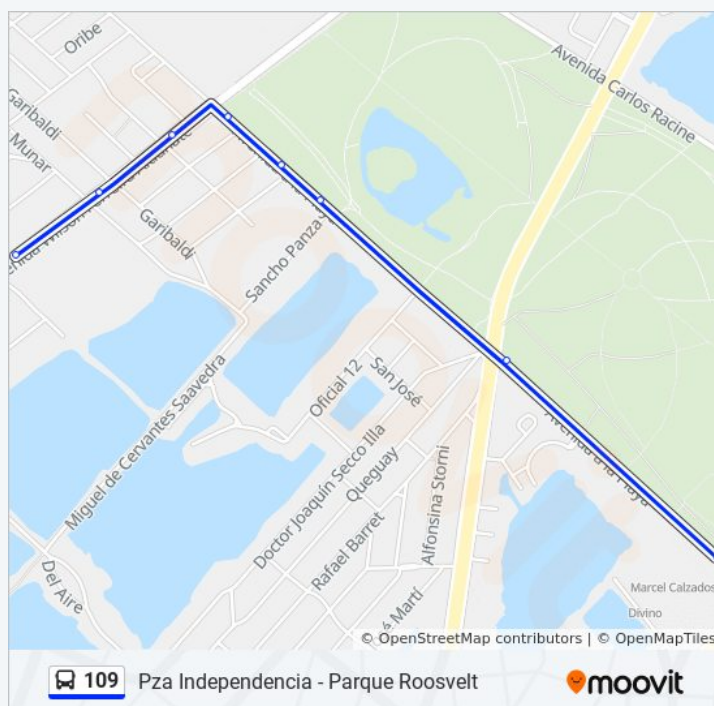

## Información de la línea 109 de ómnibus

**Dirección:** Tres Cruces

**Paradas:** 50

**Duración del viaje:** 51 min

**Resumen de la línea:**

Cno Carrasco Y Dr Miguel Lapeyre

Cno Carrasco - Hipolito Yrigoyen Suburbanas