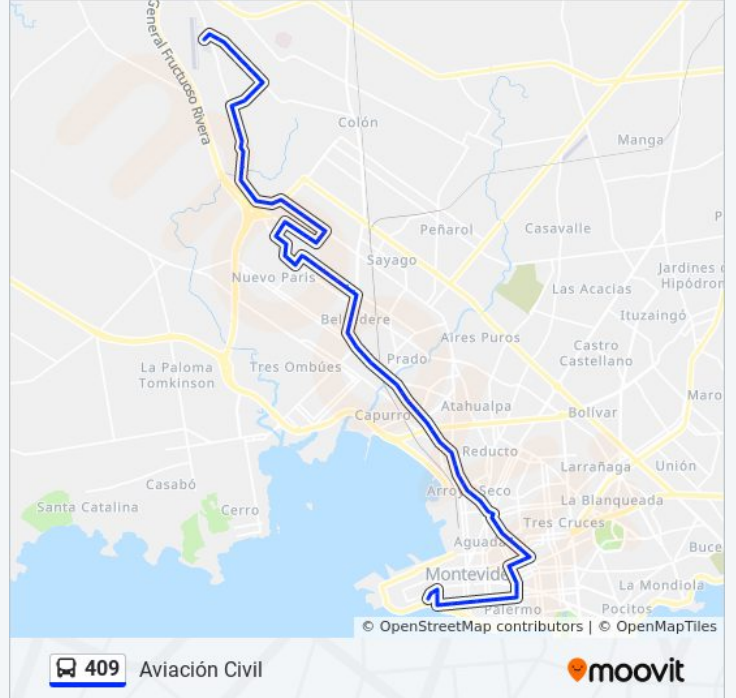

Av Gral Eugenio Garzon Y Psje Peatonal
Vehicular

Av Gral Eugenio Garzon Y Caazapa

Av Islas Canarias Y Coronilla

Av Islas Canarias Y Alcides De Maria

Av Islas Canarias Y Cristobal Cayetano De
Herrera

Av Islas Canarias Y Tomas De La Sierra

Av Islas Canarias Y Psje Peatonal-Vehicular

Av Islas Canarias Y Jose De Vera Perdomo

Av Islas Canarias - Psje Juan Gonzalez Amaro

Yugoeslavia - Cno Carlos Maria De Pena

Cno Carlos Maria De Pena Y Vittorio Veneto

Av Islas Canarias Y Hector Vigil

Av Islas Canarias Y Alberto Gomez Ruano

Alberto Gomez Ruano Y Carmelo De Arzadum

Alberto Gomez Ruano - Ruta Nal Acceso Ruta 1
Y 5 Millan

Maria Orticochea - Hector Vigil

Maria Orticochea - Calle 2 De 12 Mts