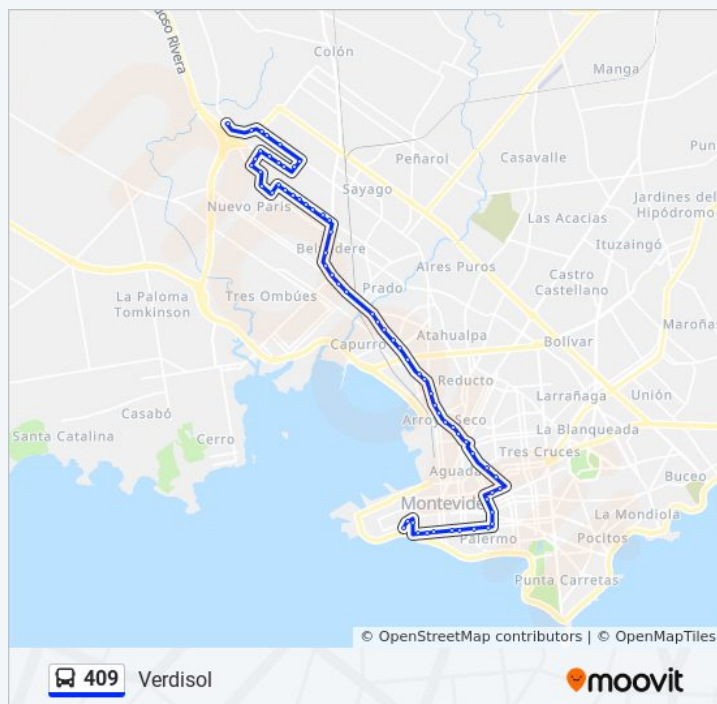

Soriano Y Andes

Canelones Y Ciudadela

Camacua Y Brecha

Sentido: Verdisol

63 paradas

[VER HORARIO DE LA LÍNEA](#)

Camacua - Psje Gdor Francisco Xavier De Elio

Buenos Aires - Bartolome Mitre

Santiago De Liniers Y San Jose

Maldonado - Florida

Maldonado - Convencion

Maldonado Y Wilson Ferreira Aldunate

Maldonado Y Zelmar Michelini

Maldonado Y Dr Aquiles R Lanza

Maldonado - Dr Javier Barrios Amorin

Maldonado - Dr Lorenzo Carnelli

Minas - Canelones

Minas - Jose Enrique Rodó

Minas - Colonia

Mercedes - Gaboto

Mercedes Y Eduardo Acevedo

Av Daniel Fernandez Crespo Y Cerro Largo

Av Daniel Fernandez Crespo Y 9 De Abril

Av Daniel Fernandez Crespo Y Madrid

Av De Las Leyes Y Av Gral Flores

Av Agraciada - Av Gral San Martin

Av Agraciada Y Gral Felipe Fraga

Av Agraciada - Cuareim

Av Agraciada Y Av Gral Rondeau

Av Agraciada - Entre Rios

Av Agraciada - Dr Alfredo Garcia Morales

Av Agraciada - Dr Evaristo Ciganda

Horario de la línea 409 de ómnibus

Verdisol Horario de ruta:

lunes	17:27
martes	17:27
miércoles	17:27
jueves	17:27
viernes	17:27
sábado	Sin Servicio
domingo	10:36

Información de la línea 409 de ómnibus

Dirección: Verdisol

Paradas: 63

Duración del viaje: 52 min

Resumen de la línea: