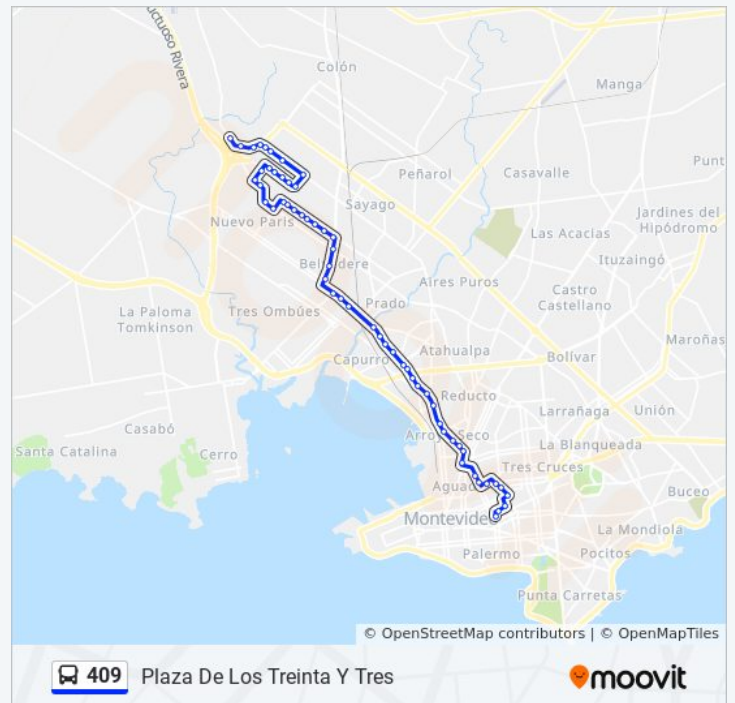

Av Millan - Calle N1

Av Millan - Calle 3

Av. Millan Y Ruta Nal Acceso Ruta 1 Y 5

Millan Y Juan Bautista Saa

Juan Bautista Saa - Maria Orticochea

Maria Orticochea Y Calle 4 De 15 Mts

Maria Orticochea - Calle 2 De 12 Mts

Maria Orticochea X Hector Vigil

Maria Orticochea Y Ruta Nal Acceso Ruta 1 Y 5

Alberto Gomez Ruano - Carmelo De Arzadum

Alberto Gomez Ruano - Av Islas Canarias

martes	07:51
miércoles	07:51
jueves	07:51
viernes	07:51
sábado	14:50
domingo	Sin Servicio

Información de la línea 409 de ómnibus

Dirección: Plaza De Los Treinta Y Tres

Paradas: 75

Duración del viaje: 53 min

Resumen de la línea:

Av Islas Canarias Y Psje 5

Cno Carlos Maria De Pena Y Vittorio Veneto