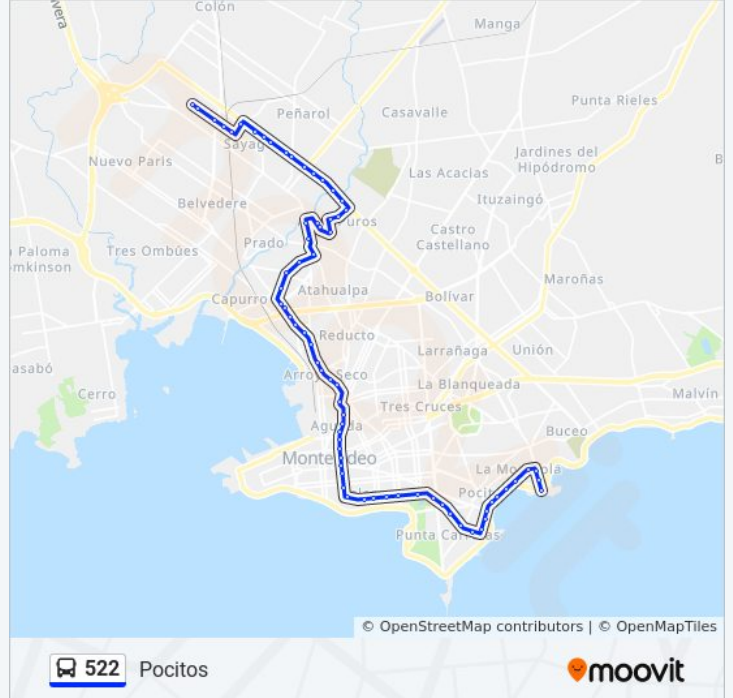

Platero

Av Costanera Felipe Carape Y Gral Jose R Usera

Av Millan Y Rbla Costanera Francisco Lavalleja

Av Millan Y Pantaleon Sotelo

Av Millan Y Reyes

Av 19 De Abril - Av Prof Cornelius Osten

Av 19 De Abril - Lucas J Obes

Av 19 De Abril Y Adolfo Berro

Av Agraciada Y Hermanos Gil

Av Agraciada Y Larrobla

Av Agraciada - Jose Nasazzi

Av Agraciada - Cap Manuel Antonio Artigas

Av Agraciada - Dr Evaristo Ciganda

Av Agraciada - Dr Salvador Garcia Pintos

Av Agraciada - Santa Fe

Av Agraciada - Gral Fausto Aguilar

Av Agraciada - Cnel Francisco Tajes

Av Agraciada - Gral Manuel Freire

Av De Las Leyes - Guatemala

Yaguaron Y Nicaragua

Yaguaron - Asuncion

Yaguaron Y Pozos Del Rey

Yaguaron - Galicia

Yaguaron Y Paysandu

Yaguaron - Mercedes

Yaguaron Y Av 18 De Julio

Dr Aquiles R Lanza Y Psje Julio Castro

Dr Aquiles R Lanza Y Durazno

Av Gonzalo Ramirez Y Domingo Petrarca

Av Gonzalo Ramirez Y Salto

Av Gonzalo Ramirez Y Minas

Av Gonzalo Ramirez - Yaro

Av Gonzalo Ramirez Y Juan D Jackson