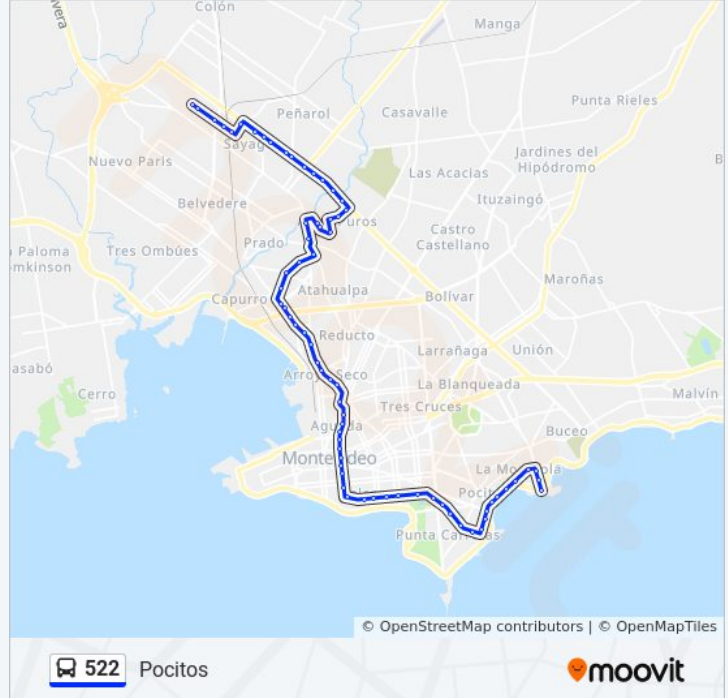

Av Agraciada - Gral Manuel Freire

Av De Las Leyes - Guatemala

Yaguaron Y Nicaragua

Yaguaron - Asuncion

Yaguaron Y Pozos Del Rey

Yaguaron - Galicia

Yaguaron Y Paysandu

Yaguaron - Mercedes

Yaguaron Y Av 18 De Julio

Dr Aquiles R Lanza Y Psje Julio Castro

Dr Aquiles R Lanza Y Durazno

Av Gonzalo Ramirez Y Domingo Petrarca

Av Gonzalo Ramirez Y Salto

Av Gonzalo Ramirez Y Minas

Av Gonzalo Ramirez - Yaro

Av Gonzalo Ramirez Y Juan D Jackson

Av Gonzalo Ramirez - Dr Joaquin Requena

21 De Setiembre Y Psje 18

21 De Setiembre - Prudencio Vazquez Y Vega

21 De Setiembre - Bompland

21 De Setiembre - Coronel Mora

21 De Setiembre - Tomas Diago

Av Gonzalo Ramirez Y Dr Andres Martinez Trueba

Av Gonzalo Ramirez Y Francisco Reduello

Ejido - Durazno

Ejido - Canelones

Ejido Y San Jose

Ejido - Colonia

Ejido - Mercedes

Ejido - Cerro Largo