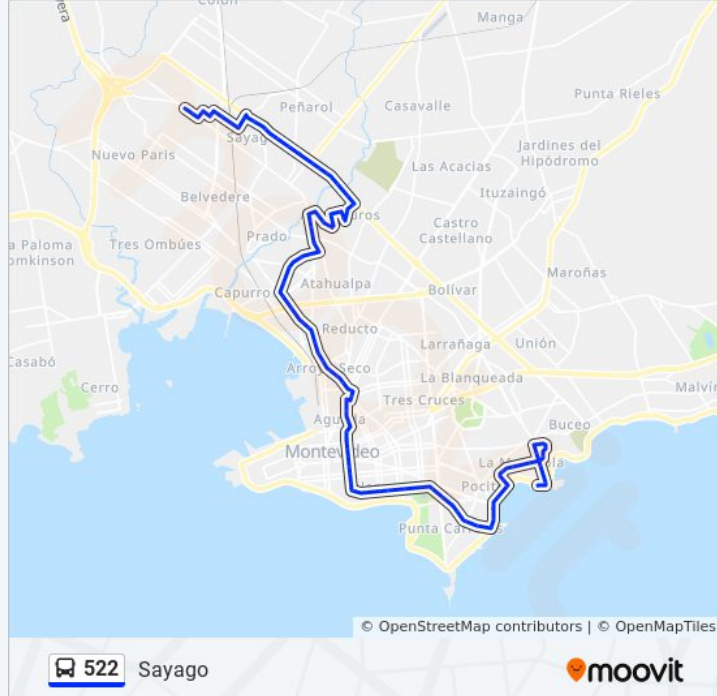

Av Agraciada - Gral Manuel Freire

Av De Las Leyes - Guatemala

Yaguaron Y Nicaragua

Yaguaron - Asuncion

Yaguaron Y Pozos Del Rey

Yaguaron - Galicia

Yaguaron Y Paysandu

Yaguaron - Mercedes

Av Gonzalo Ramirez Y Dr Andres Martinez Trueba

Av Gonzalo Ramirez Y Francisco Reduello

Ejido - Durazno

Ejido - Canelones

Ejido Y San Jose

Ejido - Colonia

Ejido - Mercedes

Ejido - Cerro Largo

Ejido - La Paz

Hermano Damasceno - Nueva York

Yagaron Y Nicaragua

Yagaron Y Av De Las Leyes

Av De Las Leyes - Hocquart

Av De Las Leyes Y Av Gral Flores

Av Agraciada - Av Gral San Martin

Av Agraciada Y Gral Felipe Fraga

Av Agraciada - Cuareim

Av Agraciada Y Av Gral Rondeau

Av Agraciada - Entre Rios

Av Agraciada - Dr Alfredo Garcia Morales

Av Agraciada - Dr Evaristo Ciganda

Av Agraciada Y Grito De Asencio

Av Agraciada Y Bv Gral Artigas