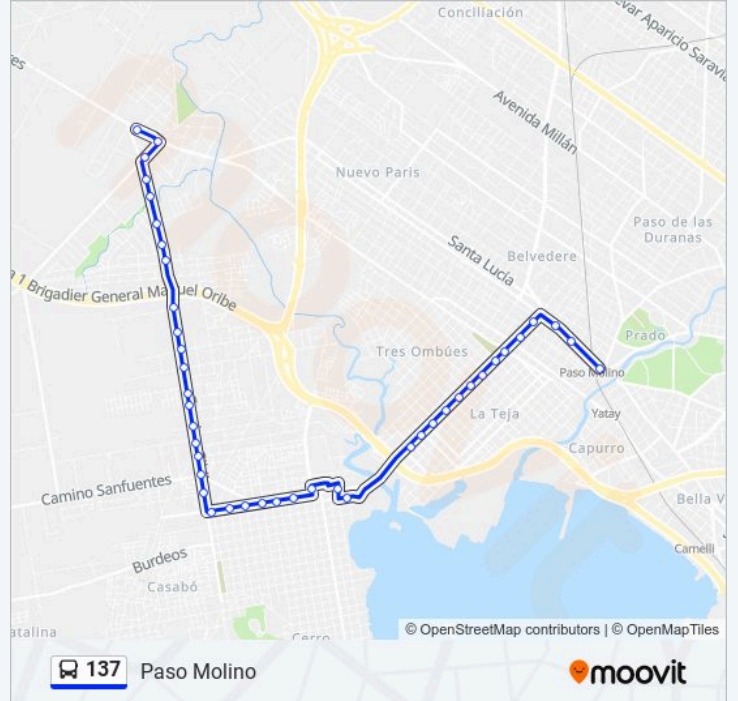

137

Paso Molino

Usa La App

La línea 137 de Ómnibus (Paso Molino) tiene una ruta. Sus horas de operación los días laborables regulares son:

(1) a Paso Molino: 00:06 - 23:43

Usa la aplicación Moovit para encontrar la parada de la línea 137 de Ómnibus más cercana y descubre cuándo llega la próxima línea 137 de Ómnibus

## Sentido: Paso Molino

42 paradas

[VER HORARIO DE LA LÍNEA](#)

Av Luis Batlle Berres - Ing Carlos A Arocena

Av. Luis Batlle Berres Y Cno. Tomkinson

Cno Tomkinson - Cno Cibils

Cno Cibils - Dr Cesar Carlos Bianco

## Información de la línea 137 de Ómnibus

**Dirección:** Paso Molino

**Paradas:** 42

**Duración del viaje:** 40 min

**Resumen de la línea:**

Av Carlos Maria Ramirez - Filipinas  
Av Carlos Maria Ramirez - Puerto Rico  
Av Carlos Maria Ramirez Y Vizcaya  
Av Carlos Maria Ramirez Y Bogota  
Av Dr Santin Carlos Rossi Y Dr Pedro Castellino  
Terminal Del Cerro  
Japon - Vigo  
Av Carlos Maria Ramirez Y Concordia  
Av Carlos Maria Ramirez Y Humboldt  
Av Carlos Maria Ramirez Y Rivera Indarte  
Av Carlos Maria Ramirez Y Pedro Giralt  
Av Carlos Maria Ramirez - Gral Agustin Muñoz  
Av Carlos Maria Ramirez - Real  
Av Carlos Maria Ramirez Y Vicente Yañez Pinzon  
Av Carlos Maria Ramirez - Gdor Del Pino  
Av Carlos Maria Ramirez - Av Luis Batlle Berres  
Av Carlos Maria Ramirez Y Dr Vicente Basagoity  
Av Carlos Maria Ramirez - Belvedere  
Av Agraciada - Jose B Freire  
Av Agraciada Y Juan Antonio Artigas  
Av Agraciada Y San Miguel

Los horarios y mapas de la línea 137 de Ómnibus están disponibles en un PDF en [moovitapp.com](https://moovitapp.com). Utiliza Moovit App para ver los horarios de los autobuses en vivo, el horario del tren o el horario del metro y las indicaciones paso a paso para todo el transporte público en Montevideo.