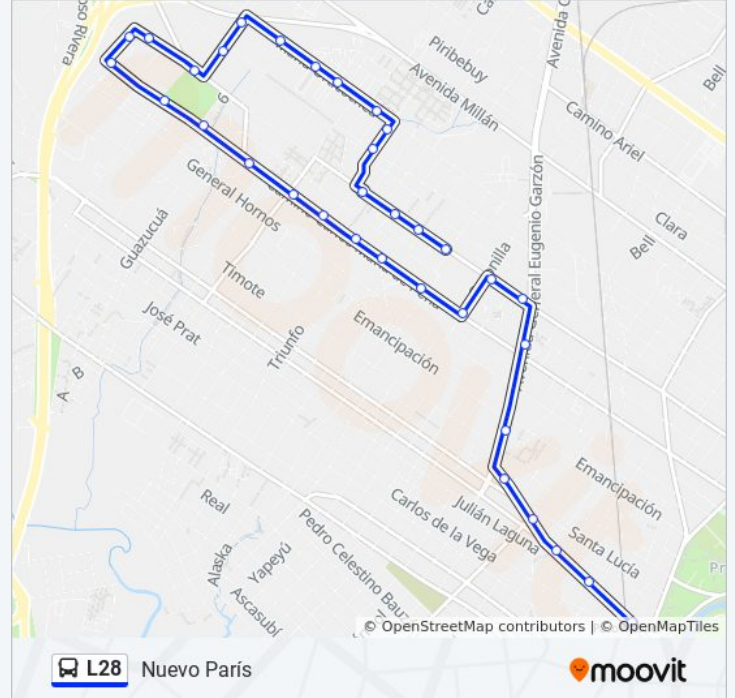

Alberto Gomez Ruano - Ruta Nal Acceso Ruta 1 Y 5 Millan

Maria Orticochea - Hector Vigil

Maria Orticochea - Calle 2 De 12 Mts

Maria Orticochea Y Calle 4 De 15 Mts

Maria Orticochea Y Psje Peatonal Vehicular

Juan Camejo Soto Y Maria Orticochea

Juan Camejo Soto Y Juan Martinez De Los Santos

Av Islas Canarias Y Pla A Faramiñan

Av Islas Canarias - Tomas De La Sierra

Av Islas Canarias - Cristobal Cayetano De Herrera

Av Islas Canarias Y Alcides De Maria

Sentido: Paso Molino

32 paradas

[VER HORARIO DE LA LÍNEA](#)

Av Islas Canarias Y Alcides De Maria

Av Islas Canarias Y Cristobal Cayetano De Herrera

Av Islas Canarias Y Tomas De La Sierra

Av Islas Canarias Y Psje Peatonal-Vehicular

J Camejo Soto - I Perez De Roxas

Juan Camejo Soto Y Maria Orticochea

Maria Orticochea - Antonio Mendez

Maria Orticochea Y Calle 4 De 15 Mts

Maria Orticochea - Calle 2 De 12 Mts