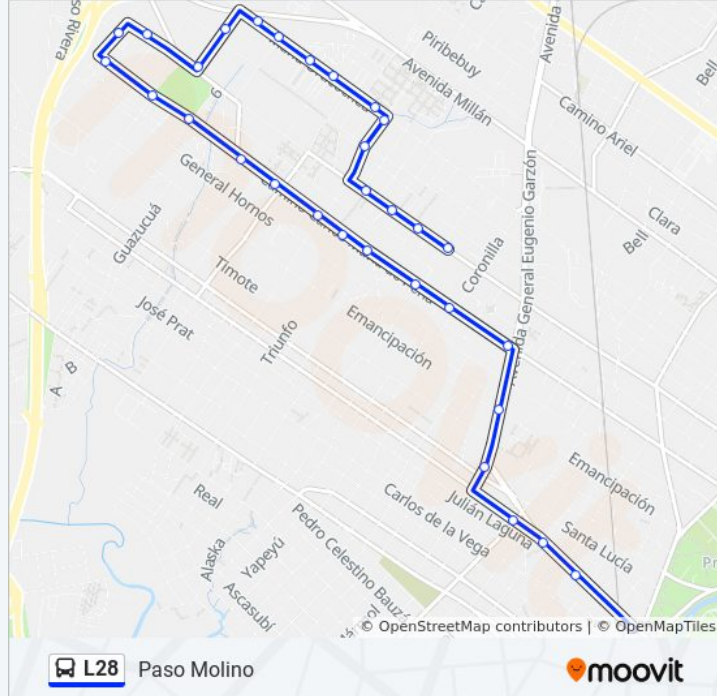

Av Islas Canarias Y Alcides De Maria

Sentido: Paso Molino

32 paradas

[VER HORARIO DE LA LÍNEA](#)

Av Islas Canarias Y Alcides De Maria

Av Islas Canarias Y Cristobal Cayetano De Herrera

Av Islas Canarias Y Tomas De La Sierra

Dirección: Paso Molino

Paradas: 32

Duración del viaje: 30 min

Resumen de la línea:

Cno Lecocq Y Cno Del Fortin

Psje El Bañado Y Cno Carlos Maria De Pena

Cno Carlos Maria De Pena Y Oficial 3

Cno Carlos Maria De Pena Y Psje Osvaldo Pugliese

Cno Carlos Maria De Pena Y Coronilla

Cno Carlos Maria De Pena Y Av Gral Eugenio Garzon

Av Gral Eugenio Garzon - Emancipacion

Av Gral Eugenio Garzon - San Quintin

Jose Llupes Y Av Carlos Maria Ramirez

Av Agraciada - Jose B Freire

Av Agraciada Y Juan Antonio Artigas

Av Agraciada Y San Miguel

Los horarios y mapas de la línea L28 de ómnibus están disponibles en un PDF en moovitapp.com. Utiliza [Moovit App](#) para ver los horarios de los autobuses en vivo, el horario del tren o el horario del metro y las indicaciones paso a paso para todo el transporte público en Montevideo.