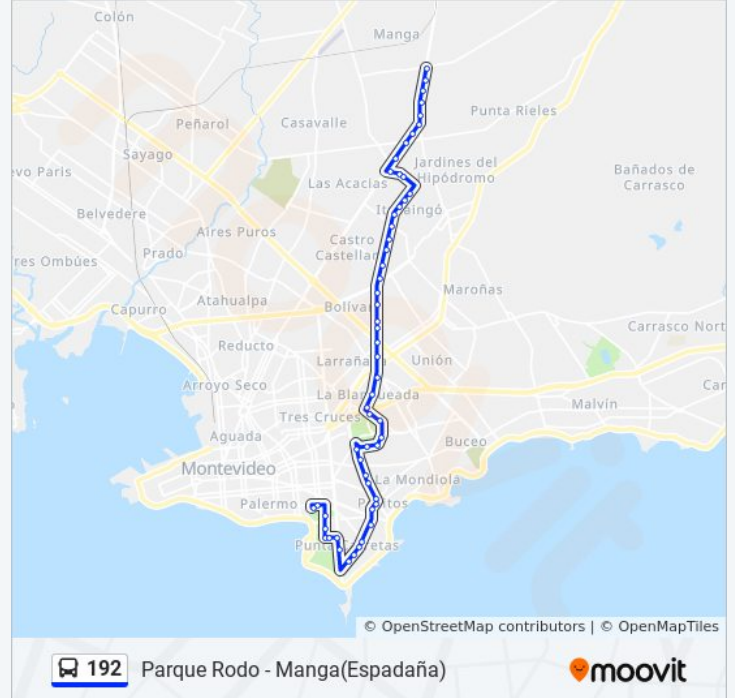

Av Dr Francisco Soca Y Cap Videla

Av Dr Francisco Soca - Dr Prudencio De Pena

Av Dr Americo Ricaldoni - Pedro De Alarcon

Av Dr Americo Ricaldoni - Francisco Llambi

Av Dr Americo Ricaldoni - A Vidal Y Fuentes

Av Dr Americo Ricaldoni - Av Dr Alfredo Navarro

Av Dr Americo Ricaldoni - Av Italia

Av Centenario - Belgrano

Av Centenario - Dr Jose Brito Foresti

Av Centenario Y Prof Dr Pablo Purriel

Av Damaso Antonio Larrañaga - Juan Jacobo Rousseau

Av Damaso Antonio Larrañaga Y Bv Jose Batlle Y Ordoñez

Av Damaso Antonio Larrañaga - Juan Francisco Martinez

Av Damaso Antonio Larrañaga Y Apostoles

Av Damaso Antonio Larrañaga - Tomas Claramunt

Av Damaso Antonio Larrañaga - 20 De Febrero

Av Damaso Antonio Larrañaga - Ing Jose Serrato

Av Damaso Antonio Larrañaga - Juan Sebastian De Elcano

Av Damaso Antonio Larrañaga - Londres

Av Damaso Antonio Larrañaga - Arribeños

Av Damaso Antonio Larrañaga X Cno Corrales

Av Damaso Antonio Larrañaga - Carreras Nacionales

Mariano Estape - Gronardo

Mariano Estape Y Horacio Areco

Mariano Estape Y Alberto Susviela Guarch

Jose Maria Guerra Y Francisco Echagoyen

Jose Maria Guerra - Saint Bois

Jose Maria Guerra - Iguazu

Av Gral Flores Y Dr Gregorio L Rodriguez

Av Gral Flores - Bv Aparicio Saravia