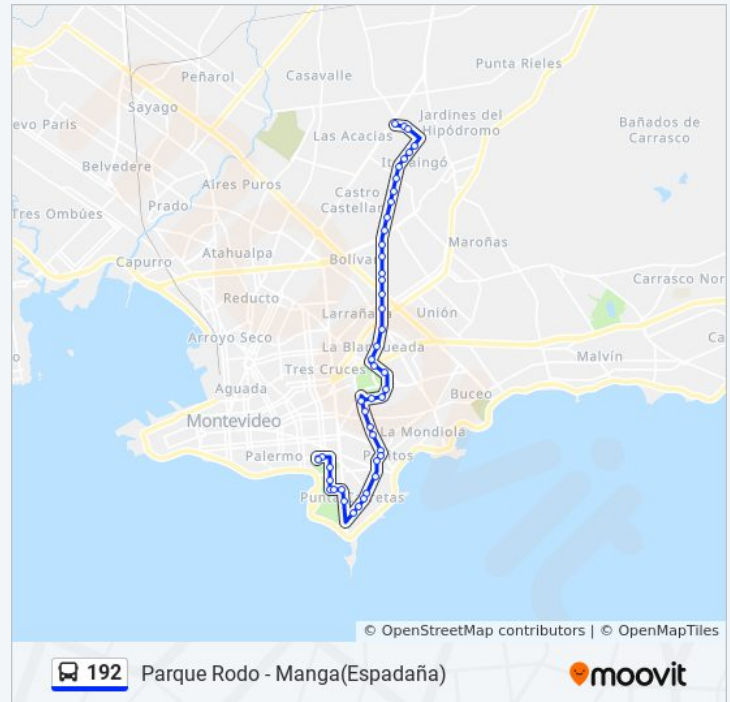

Av Centenario - Belgrano

Av Centenario - Dr Jose Brito Foresti

Av Centenario Y Prof Dr Pablo Purriel

Av Damaso Antonio Larrañaga - Juan Jacobo Rousseau

Av Damaso Antonio Larrañaga Y Bv Jose Batlle Y Ordoñez

Av Damaso Antonio Larrañaga - Juan Sebastian De Elcano

## Información de la línea 192 de Ómnibus

**Dirección:** Hipódromo

**Paradas:** 46

**Duración del viaje:** 44 min

**Resumen de la línea:**

Av Damaso Antonio Larrañaga - Londres

Av Damaso Antonio Larrañaga - Arribeños