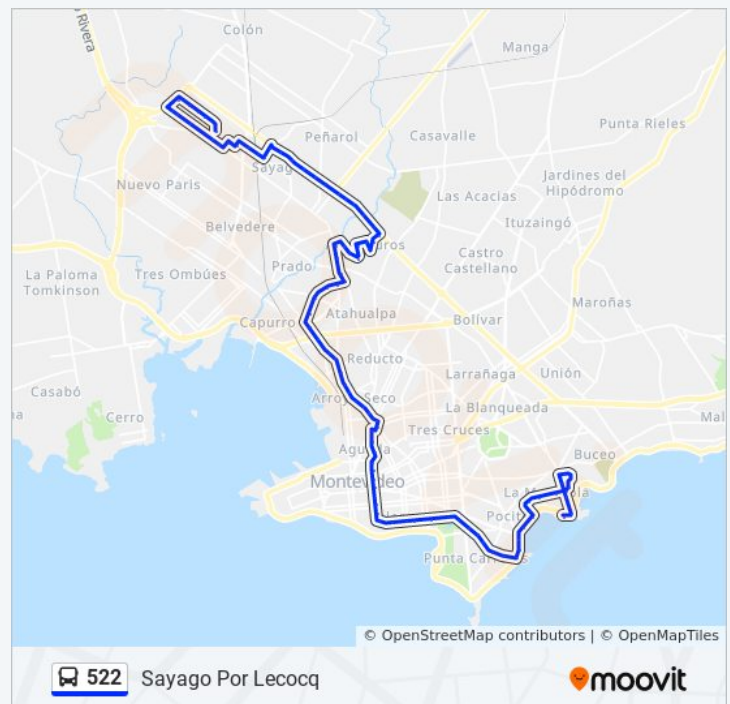

Ejido - Durazno

Ejido - Canelones

Ejido Y San Jose

Ejido - Colonia

Ejido - Mercedes

jueves	06:28 - 23:47
viernes	06:28 - 23:47
sábado	06:53 - 23:47
domingo	06:50 - 23:47

### Información de la línea 522 de ómnibus

**Dirección:** Sayago

**Paradas:** 92

**Duración del viaje:** 83 min

**Resumen de la línea:**

Ejido - Cerro Largo

Ejido - La Paz

Hermano Damasceno - Nueva York