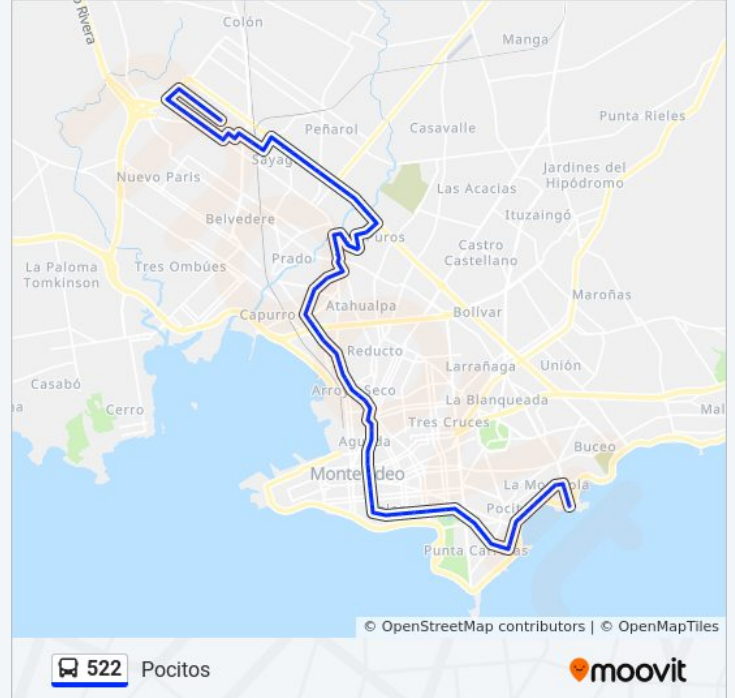

Bv. José Batlle Y Ordóñez Y Dr. Alberto Zubiria

Bv Jose Batlle Y Ordoñez - Teodoro Alvarez

Bv Jose Batlle Y Ordoñez Y Arechavaleta

Atahona Y Bv Jose Batlle Y Ordoñez

Atahona - Vaimaca

Atahona Y Reyes

Reyes Y Av Costanera Felipe Carape

Av Costanera Felipe Carape Y Jose Maria Platero

Av Costanera Felipe Carape Y Gral Jose R Usera

Av Millan Y Rbla Costanera Francisco Lavalleja

Av Millan Y Pantaleon Sotelo

Av Millan Y Reyes

Av 19 De Abril - Av Prof Cornelius Osten

Av Agraciada - Dr Salvador Garcia Pintos

Av Agraciada - Santa Fe

Av Agraciada - Gral Fausto Aguilar

Av Agraciada - Cnel Francisco Tajes

Av Agraciada - Gral Manuel Freire

Av De Las Leyes - Guatemala

Yaguaron Y Nicaragua

Yaguaron - Asuncion

Yaguaron Y Pozos Del Rey

Yaguaron - Galicia

Yaguaron Y Paysandu

Yaguaron - Mercedes

Yaguaron Y Av 18 De Julio

Dr Aquiles R Lanza Y Psje Julio Castro

Dr Aquiles R Lanza Y Durazno