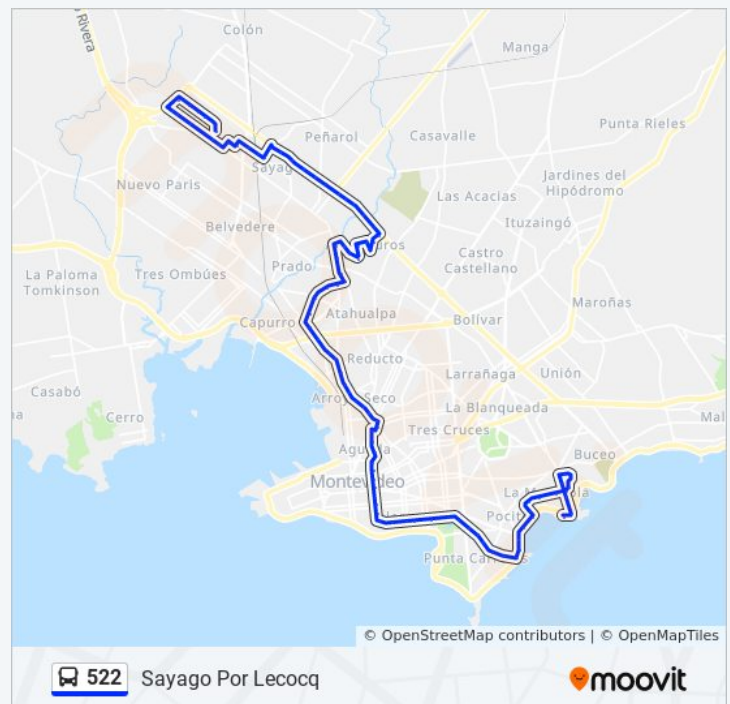

Av Gonzalo Ramirez Y Minas

Av Gonzalo Ramirez Y Dr Andres Martinez Trueba

Av Gonzalo Ramirez Y Francisco Reduella

Ejido - Durazno

Ejido - Canelones

Ejido Y San Jose

Ejido - Colonia

Ejido - Mercedes

jueves 06:28 - 23:47

viernes 06:28 - 23:47

sábado 06:53 - 23:47

domingo 06:50 - 23:47

Información de la línea 522 de Ómnibus

Dirección: Sayago

Paradas: 92

Duración del viaje: 83 min

Resumen de la línea:

Ejido - Cerro Largo

Ejido - La Paz

Hermano Damasceno - Nueva York

Yaguaron Y Nicaragua

Yaguaron Y Av De Las Leyes

Av De Las Leyes - Hocquart

Av De Las Leyes Y Av Gral Flores