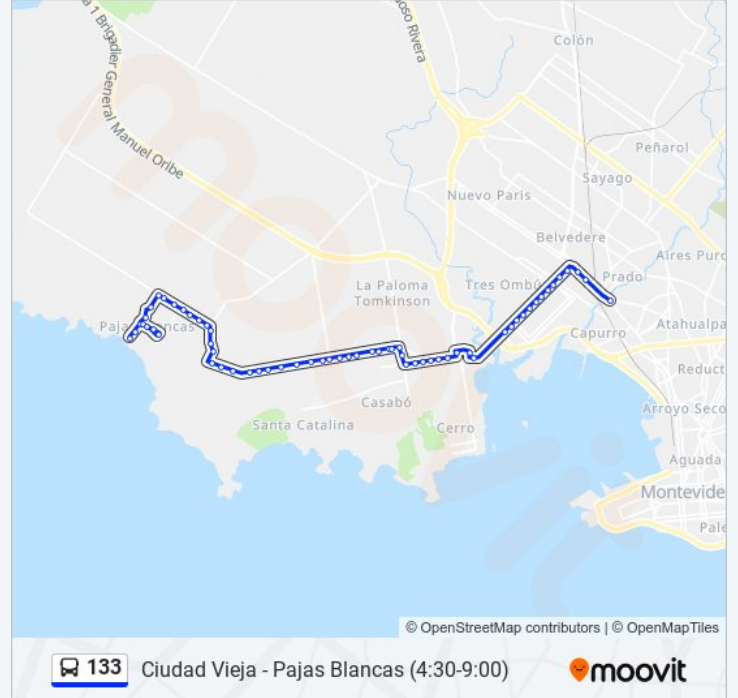

Luis De Medina Torres - Cap Domingo Chaurri

Cno Sanfuentes - Cno Antartida Uruguaya

Cno Sanfuentes - Cno Antartida Uruguaya

Cno Sanfuentes Y Cno Antartida Uruguaya

Cno Sanfuentes Y Cno Salaberry

Cno Sanfuentes - Cno Salaberry

Cno Sanfuentes - Cno Ferres

Cno Sanfuentes Y Cno Ferres

Cno Sanfuentes Y Cno Dellazoppa

Cno Sanfuentes Y Cno Dellazoppa

Cno Sanfuentes Y Vecinal

Cno Sanfuentes - Cno Bajo De La Petiza

Cno Sanfuentes Y Adolfo Pastor

Cno Sanfuentes Y Los Helechos

Cno Sanfuentes Y Sda De Paso

Cno Sanfuentes Y Los Teros

Cno Sanfuentes Y Pilar Bastida

Cno Sanfuentes Y La Via

Cno Sanfuentes Y 2da Pla A Cibils

Cno Sanfuentes Y Av Cibils

Cno Cibils Y Cno Paso De Morlan

Av Carlos Maria Ramirez Y Bulgaria

Av Carlos Maria Ramirez - Dinamarca

Av Carlos Maria Ramirez - Filipinas

Av Carlos Maria Ramirez - Puerto Rico

Av Carlos Maria Ramirez Y Vizcaya

Av Carlos Maria Ramirez Y Bogota

Av Dr Santin Carlos Rossi Y Dr Pedro Castellino

Terminal Del Cerro

Japon - Vigo

Av Carlos Maria Ramirez Y Concordia

Av Carlos Maria Ramirez Y Humboldt

Av Carlos Maria Ramirez Y Rivera Indarte